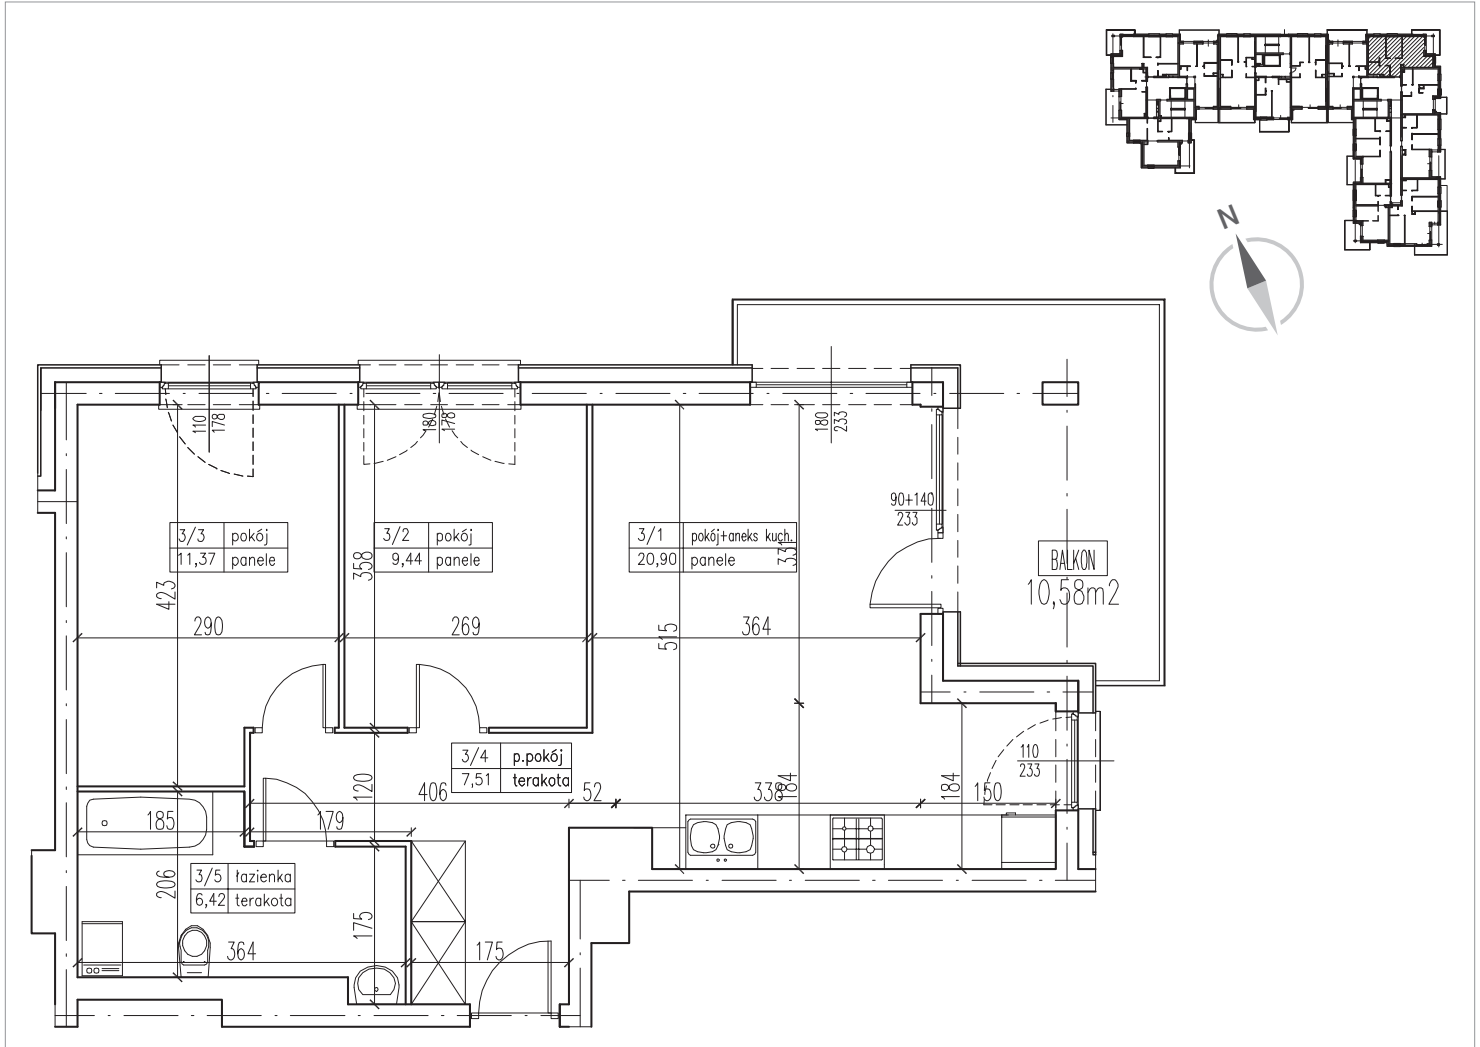

GIŻYCKO, AL. 1 MAJA | BUDYNEK C
LOKAL MIESZKALNY NR 22
PU = 55,64 m²

3 PIĘTRO KLATKA C-1 BUDYNEK C	
POKÓJ Z ANEKSEM KUCHENNYM	20,90 m ²
POKÓJ	9,44 m ²
POKÓJ	11,37 m ²
PRZEDPOKÓJ	7,51 m ²
ŁAZIENKA	6,42 m ²
BALKON	10,58 m ²

PU = 55,64 m²