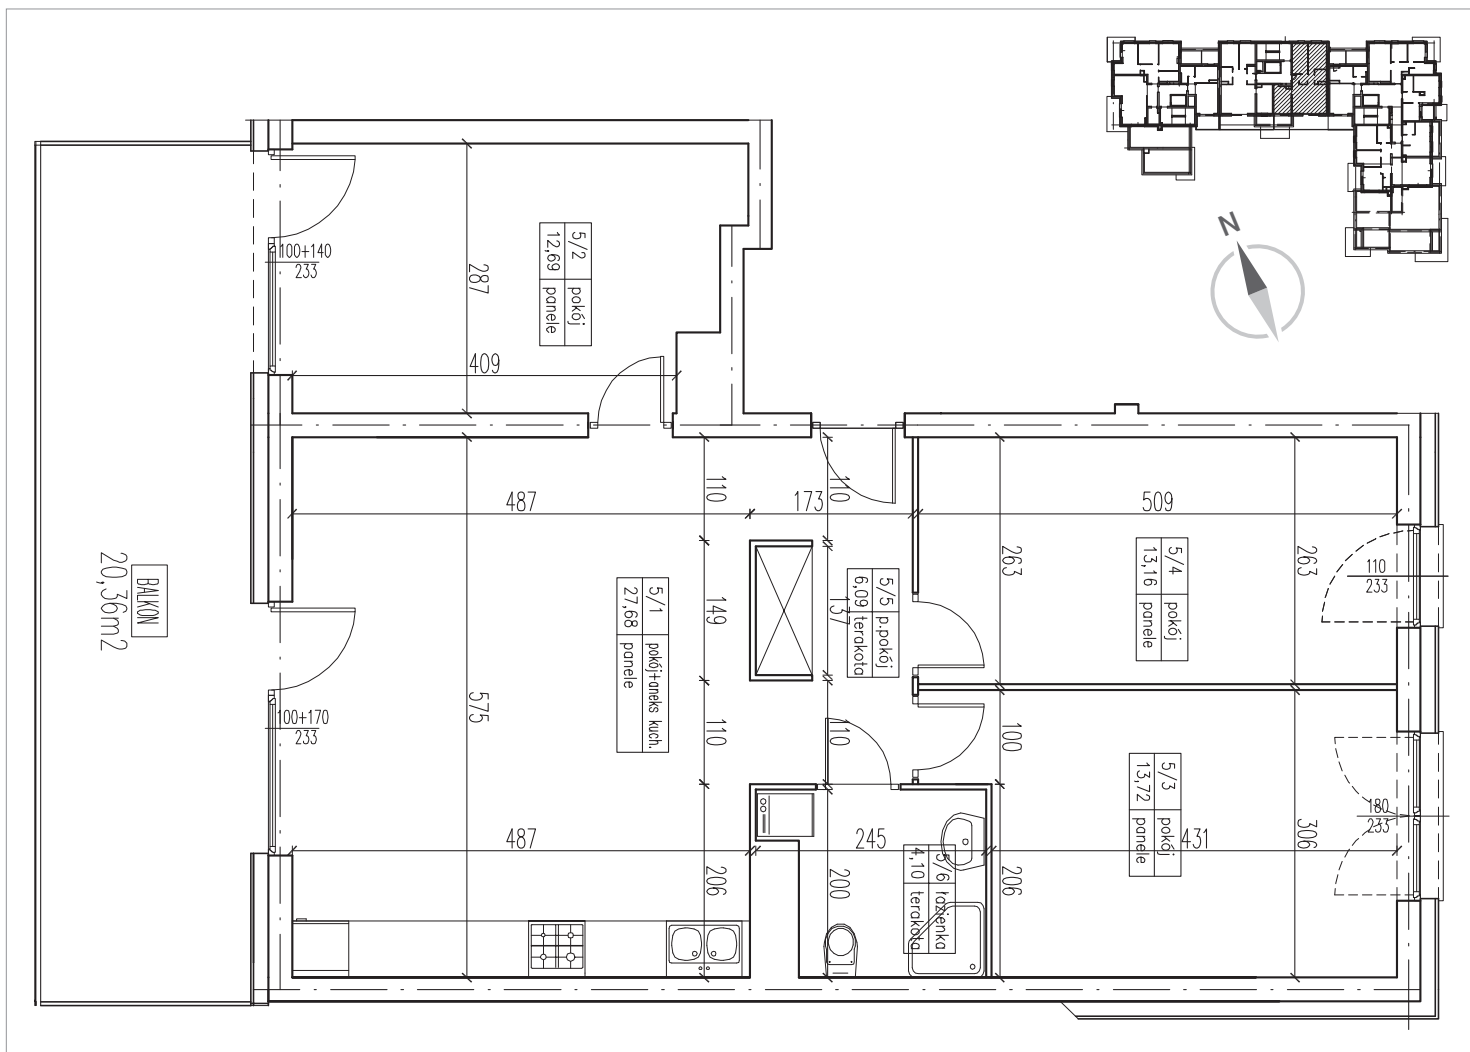

GIŻYCKO, AL. 1 MAJA I BUDYNEK C
LOKAL MIESZKALNY NR 53
PU = 77,44 m²

5 PIĘTRO | KLATKA C-2 | BUDYNEK C

POKÓJ Z ANEKSEM KUCHENNYM	27,68 m ²
POKÓJ	12,69 m ²
POKÓJ	13,72 m ²
POKÓJ	13,16 m ²
PRZEDPOKÓJ	6,09 m ²
ŁAZIENKA	4,10 m ²
BALKON	20,36 m ²

PU = 77,44 m²