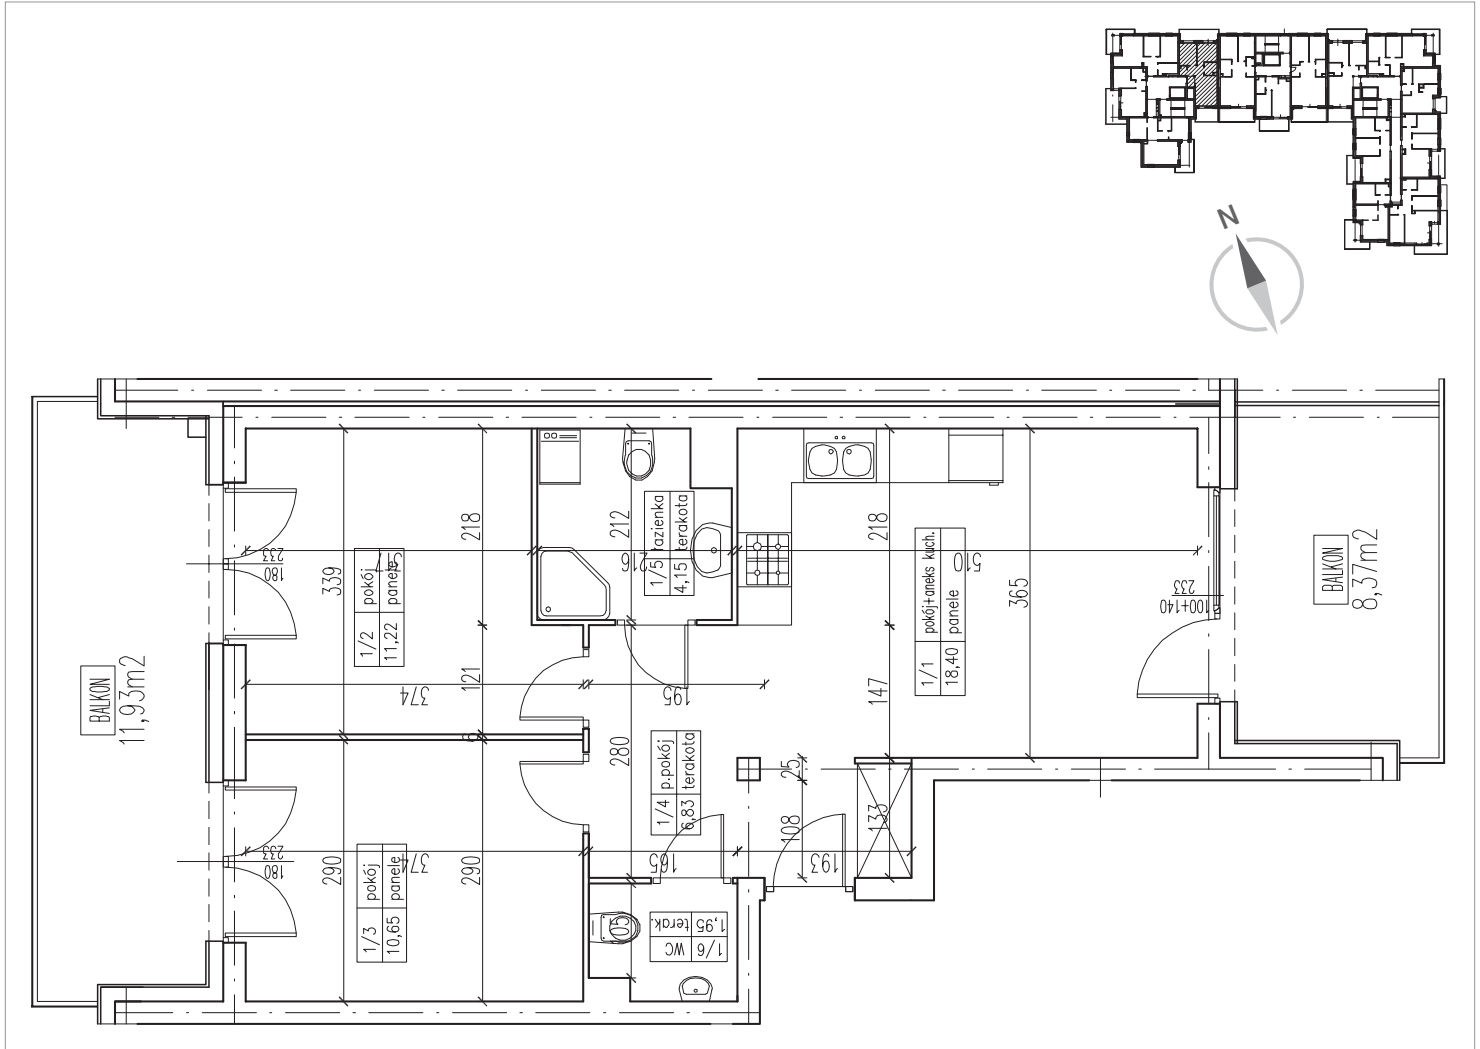

GIŻYCKO, AL. 1 MAJA I BUDYNEK C
LOKAL MIESZKALNY NR 62
PU = 53,20 m²

1 PIĘTRO | KLATKA C-3 | BUDYNEK C

POKÓJ Z ANEKSEM KUCHENNYM	18,40 m ²
POKÓJ	11,22 m ²
POKÓJ	10,65 m ²
PRZEDPOKÓJ	6,83 m ²
ŁAZIENKA	4,15 m ²
WC	1,95 m ²
BALKON	8,37 m ²
BALKON	11,93 m ²

PU = 53,20 m²