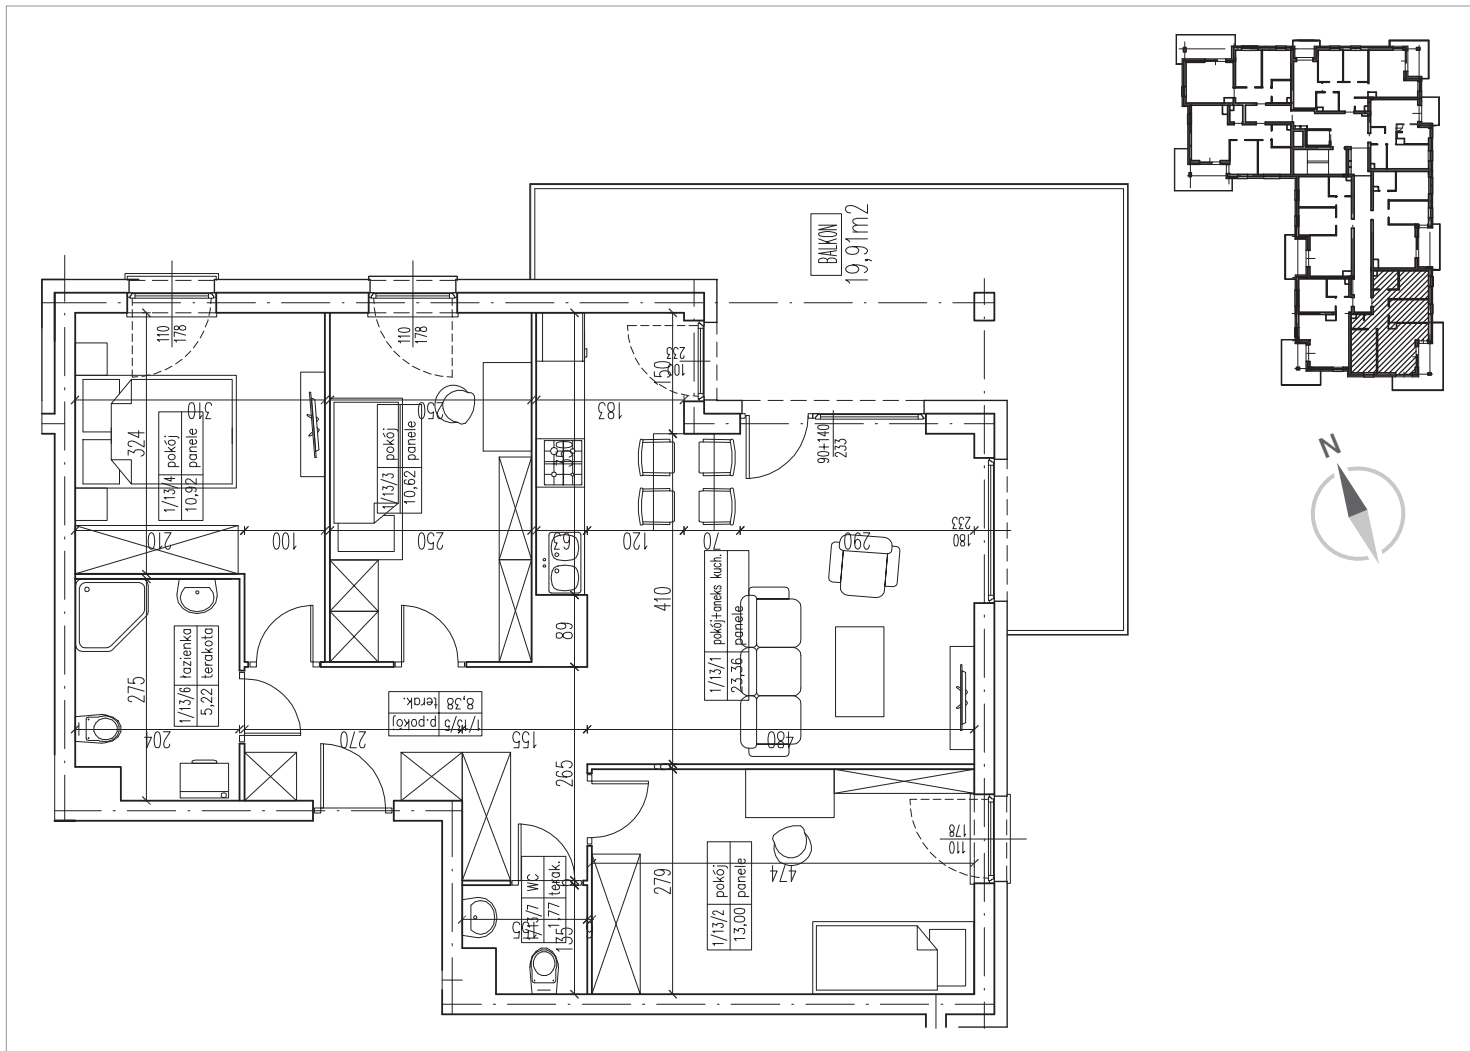

GIŻYCKO, AL. 1 MAJA | BUDYNEK E
LOKAL MIESZKALNY NR 13
PU = 73,27 m²

PIĘTRO I | KLATKA E-1 | BUDYNEK E

POKÓJ Z ANEKSEM KUCHENNYM	23,36 m ²
POKÓJ	13,00 m ²
POKÓJ	10,62 m ²
POKÓJ	10,92 m ²
PRZEDPOKÓJ	8,38 m ²
ŁAZIENKA	5,22 m ²
WC	1,77 m ²
BALKON	19,91 m ²

PU = 73,27 m²