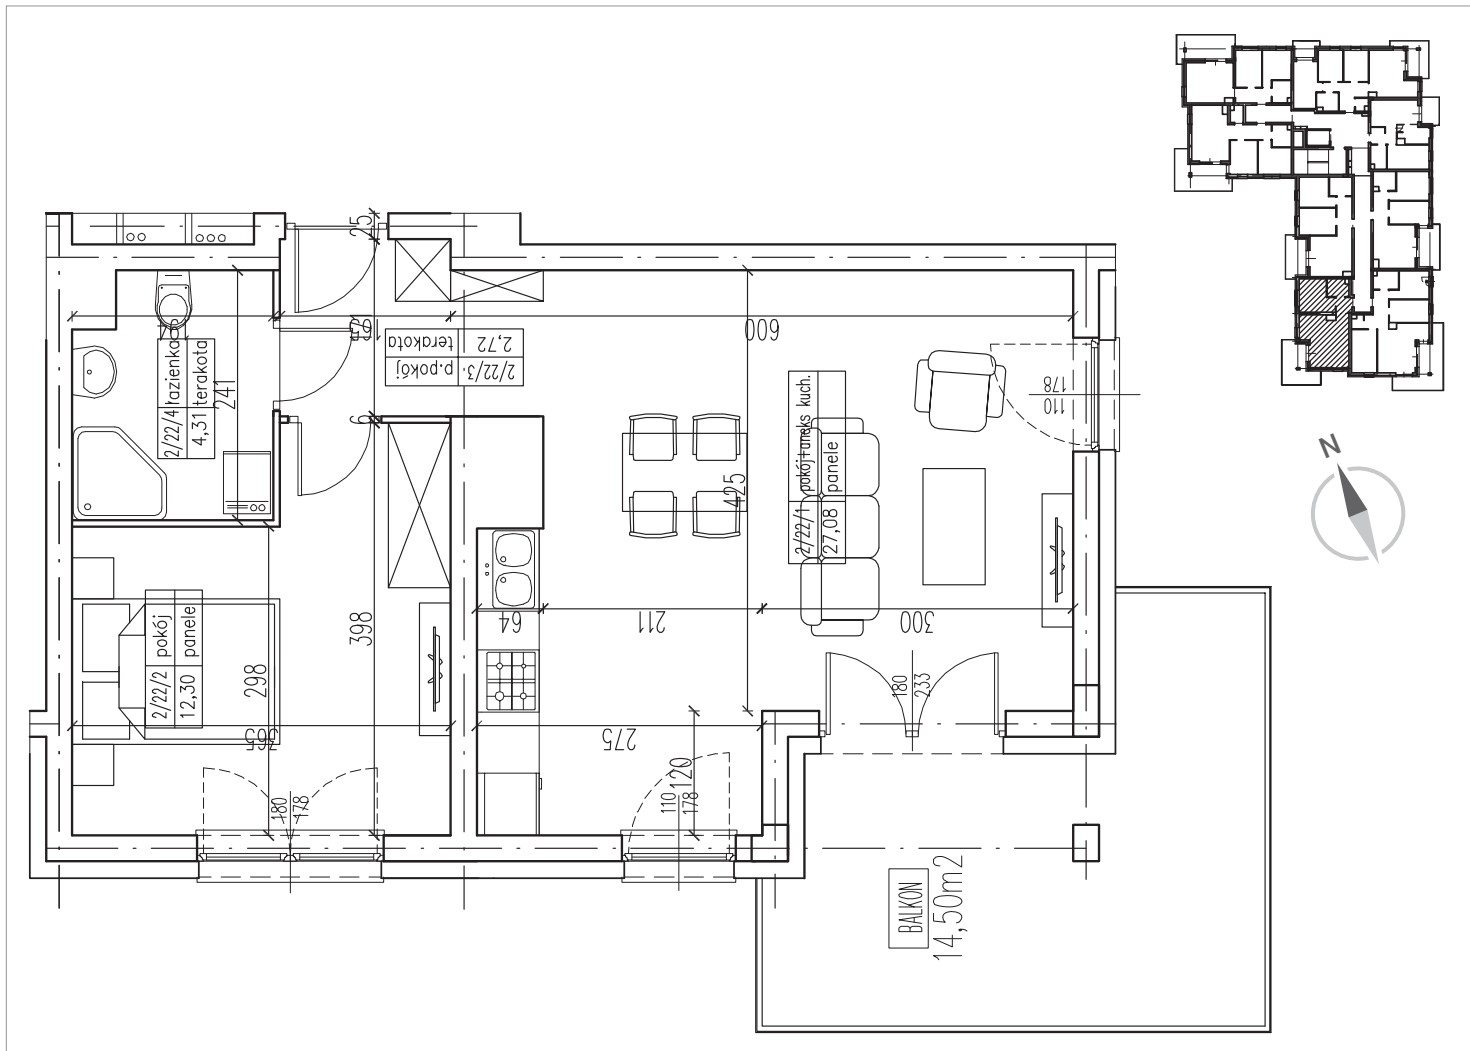

GIŻYCKO, AL. 1 MAJA | BUDYNEK E
LOKAL MIESZKALNY NR 22
PU = 46,41 m²

PIĘTRO II | KLATKA E-1 | BUDYNEK E

POKÓJ Z ANEKSEM KUCHENNYM	27,08 m ²
POKÓJ	12,30 m ²
PRZEDPOKÓJ	2,72 m ²
ŁAZIENKA	4,31 m ²
BALKON	14,50 m ²

PU = 46,41 m²