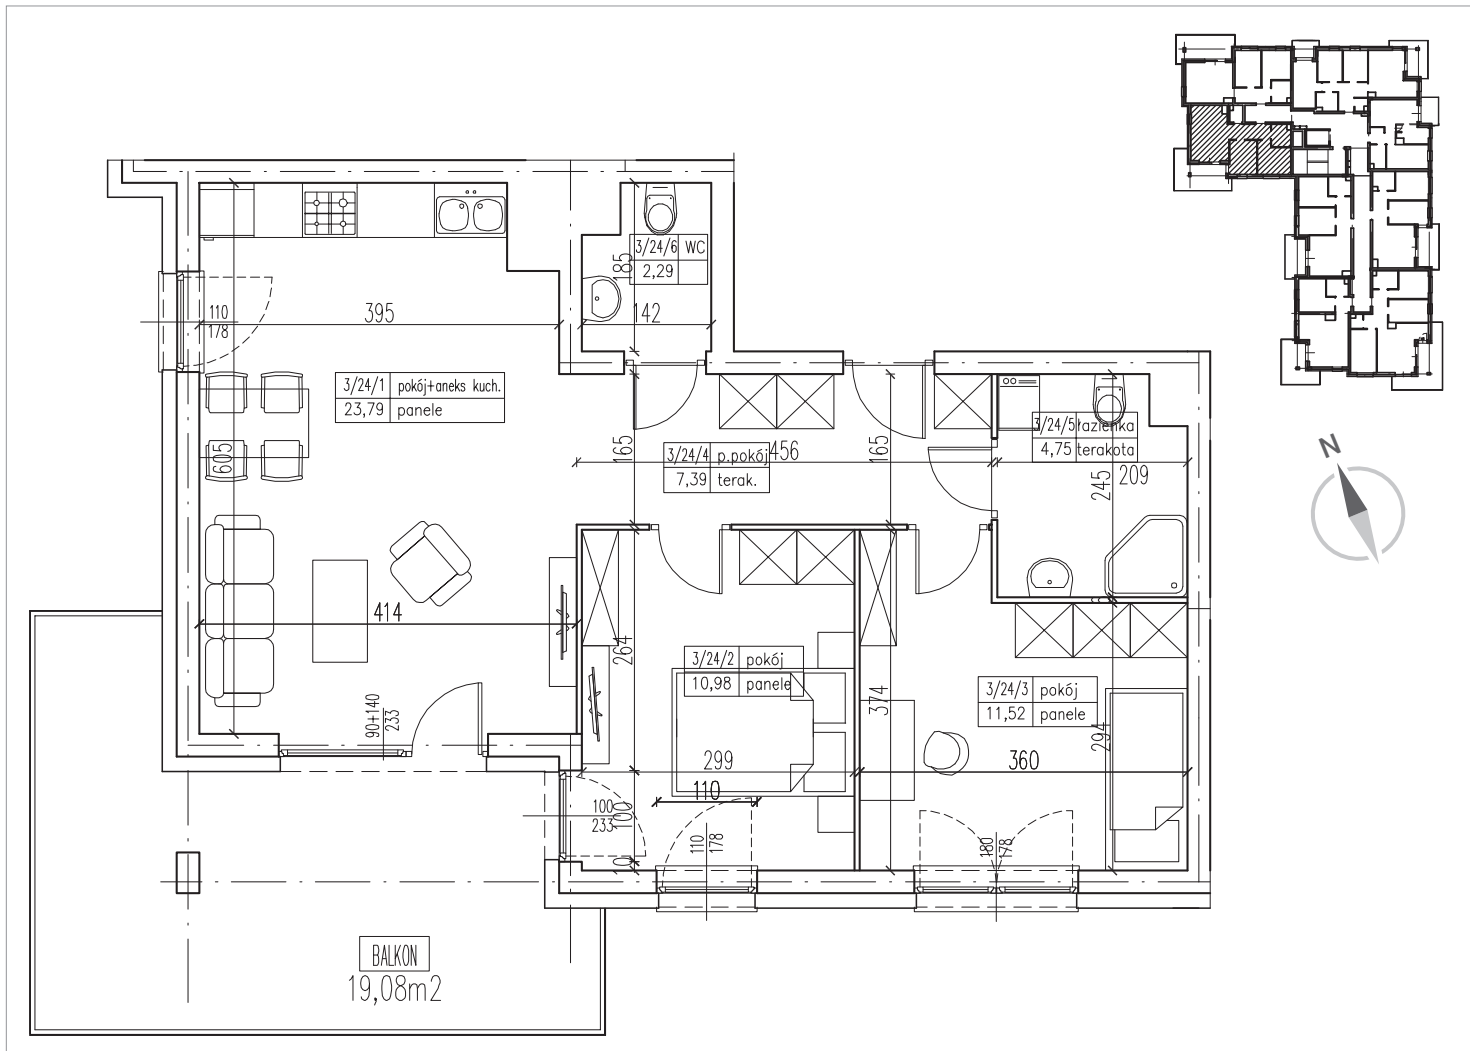

GIŻYCKO, AL. 1 MAJA | BUDYNEK E
LOKAL MIESZKALNY NR 24
PU = 60,72 m²

PIĘTRO III KLATKA E-1 BUDYNEK E	
POKÓJ Z ANEKSEM KUCHENNYM	23,79 m ²
POKÓJ	10,98 m ²
POKÓJ	11,52 m ²
PRZEDPOKÓJ	7,39 m ²
ŁAZIENKA	4,75 m ²
WC	2,29 m ²
BALKON	19,08 m ²

PU = 60,72 m²