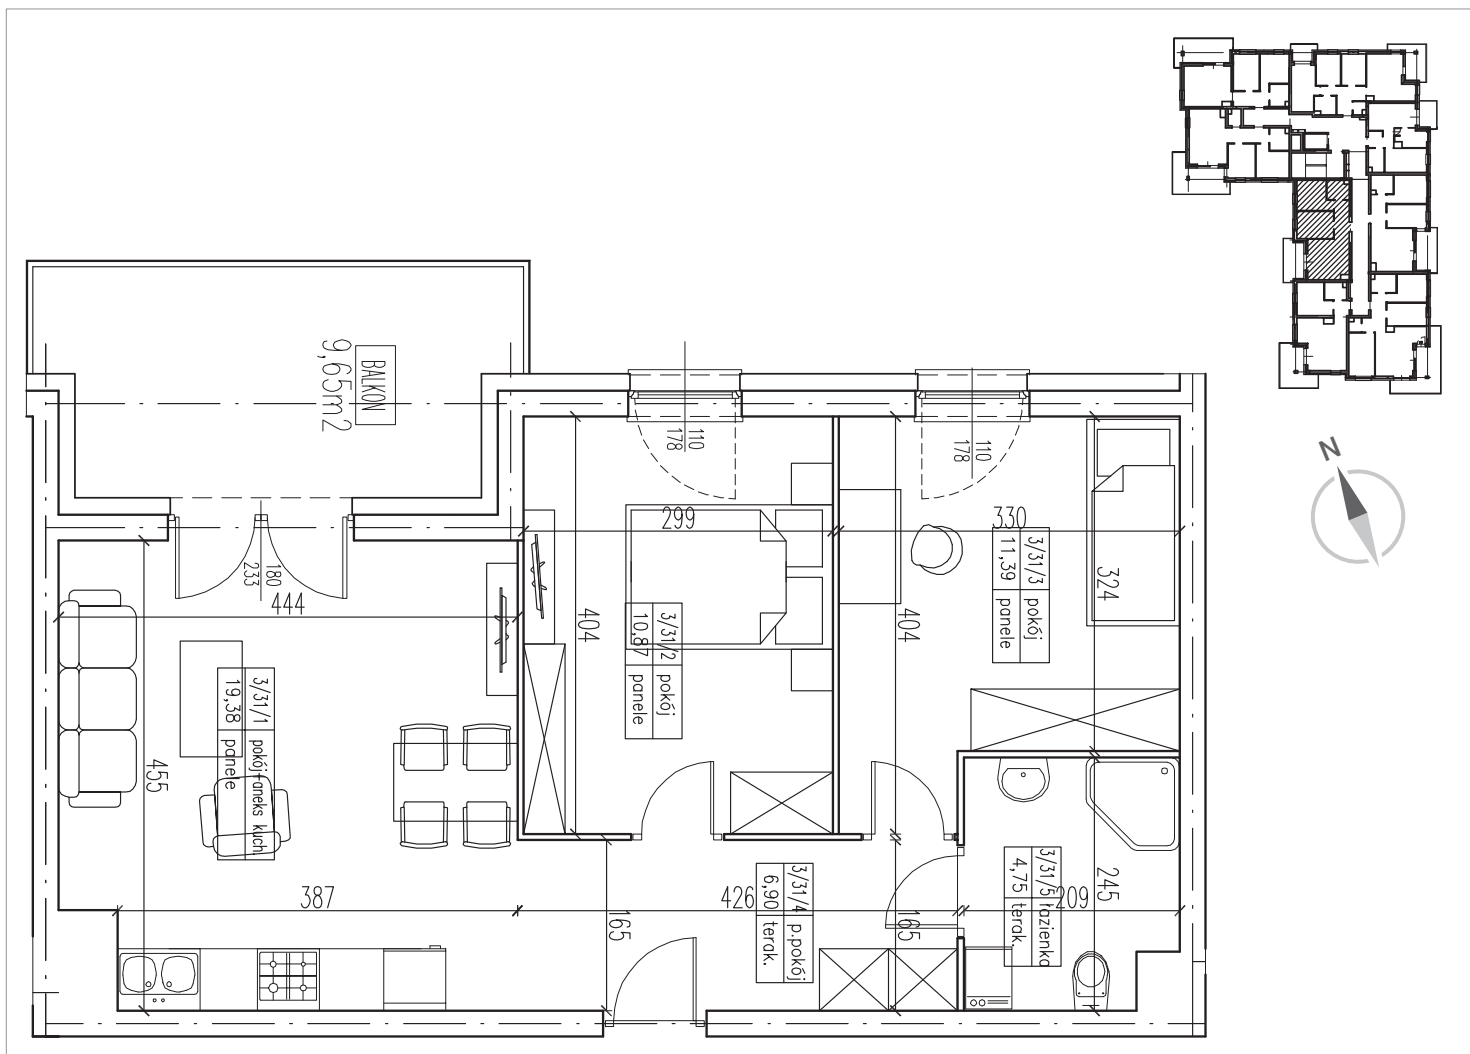

GIŻYCKO, AL. 1 MAJA | BUDYNEK E
 LOKAL MIESZKALNY NR 31
 PU = 53,29 m²

PIĘTRO III | KLATKA E-1 | BUDYNEK E

POKÓJ Z ANEKSEM KUCHENNYM	19,38 m ²
POKÓJ	10,87 m ²
POKÓJ	11,39 m ²
PRZEDPOKÓJ	6,90 m ²
ŁAZIENKA	4,75 m ²
BALKON	9,65 m ²

PU = 53,29 m²