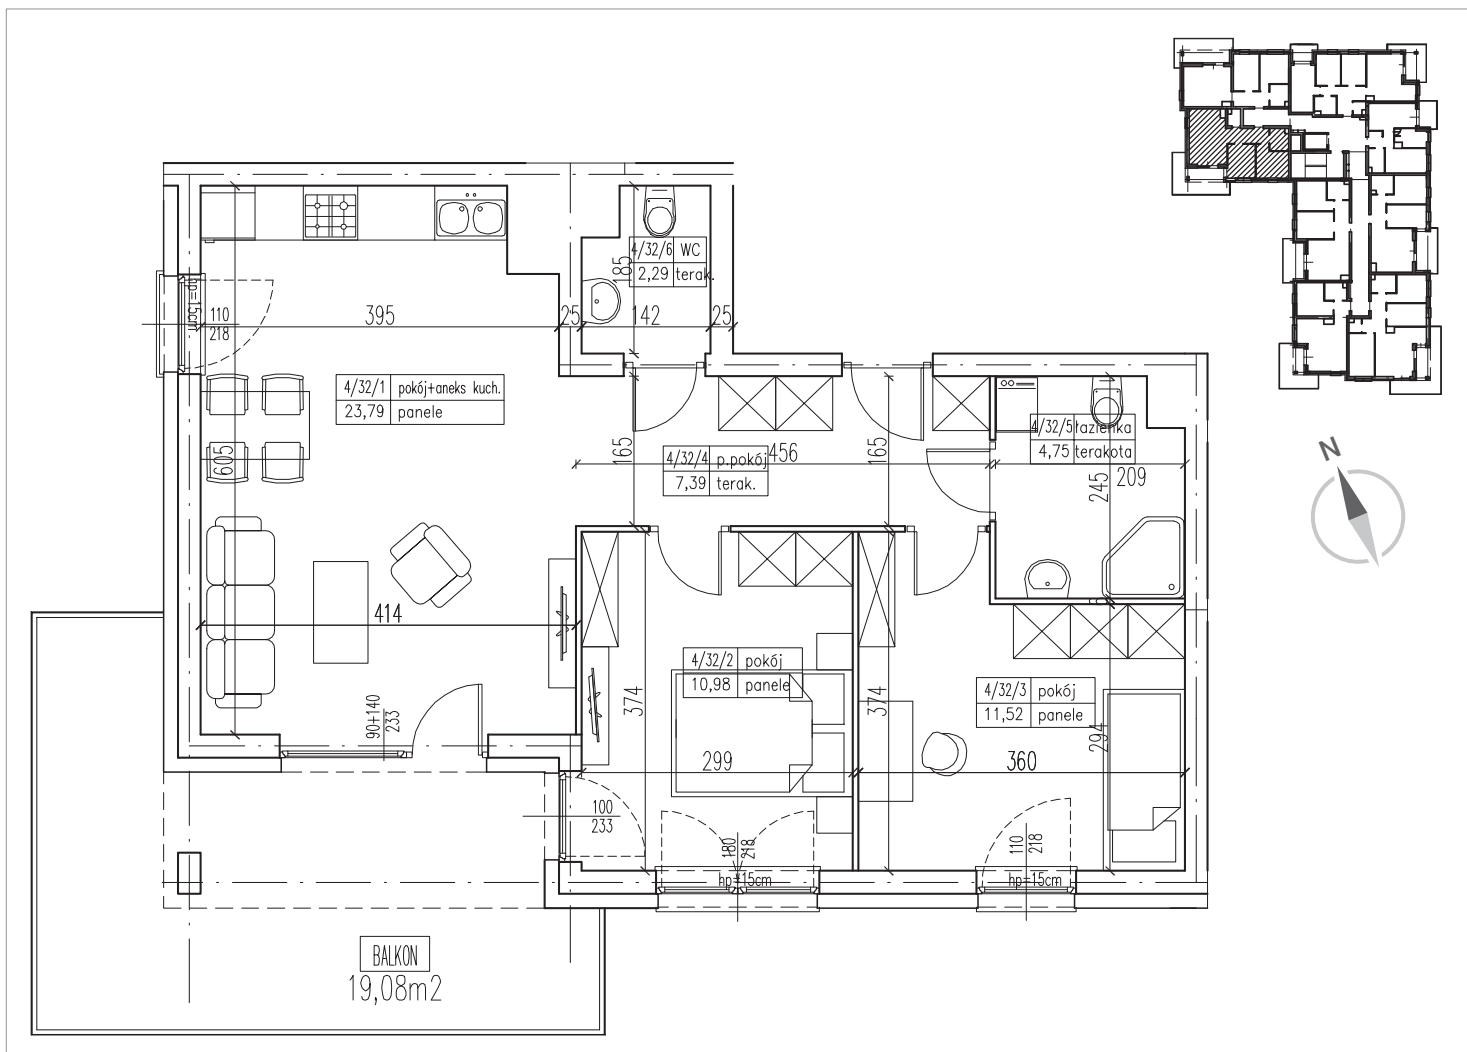

GIŻYCKO, AL. 1 MAJA | BUDYNEK E
 LOKAL MIESZKALNY NR 32
 PU = 60,72 m²

PIĘTRO IV | KLATKA E-1 | BUDYNEK E

POKÓJ Z ANEKSEM KUCHENNYM	23,79 m ²
POKÓJ	10,98 m ²
POKÓJ	11,52 m ²
PRZEDPOKÓJ	7,39 m ²
ŁAZIENKA	4,75 m ²
WC	2,29 m ²
BALKON	19,08 m ²

PU = 60,72 m²