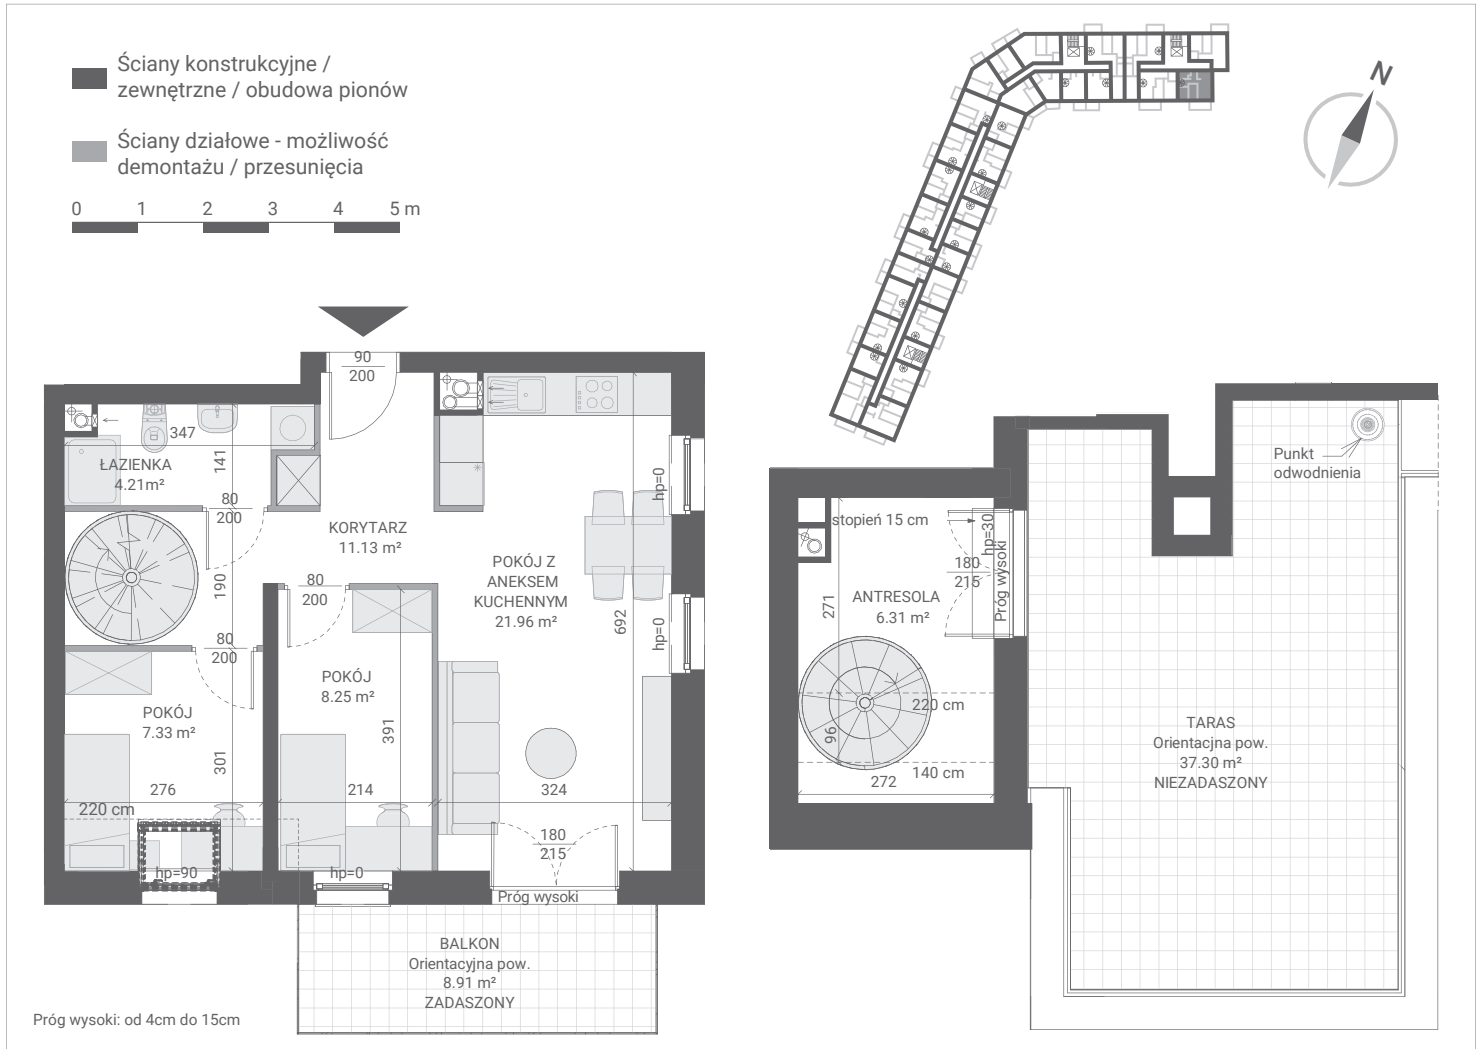

IGNATKI-OSIEDLE, UL. DZIAŁKOWA 1
LOKAŁ MIESZKALNY NR 13
PU = 59,19 m²

PIĘTRO 3 KLATKA 1	
KORYTARZ	11,13 m ²
POKÓJ Z ANEKSEM KUCHENNYM	21,96 m ²
ŁAZIENKA	4,21 m ²
POKÓJ	7,33 m ²
POKÓJ	8,25 m ²
POKÓJ (ANTRESOLA)	6,31 m ²

PU = 59,19 m²