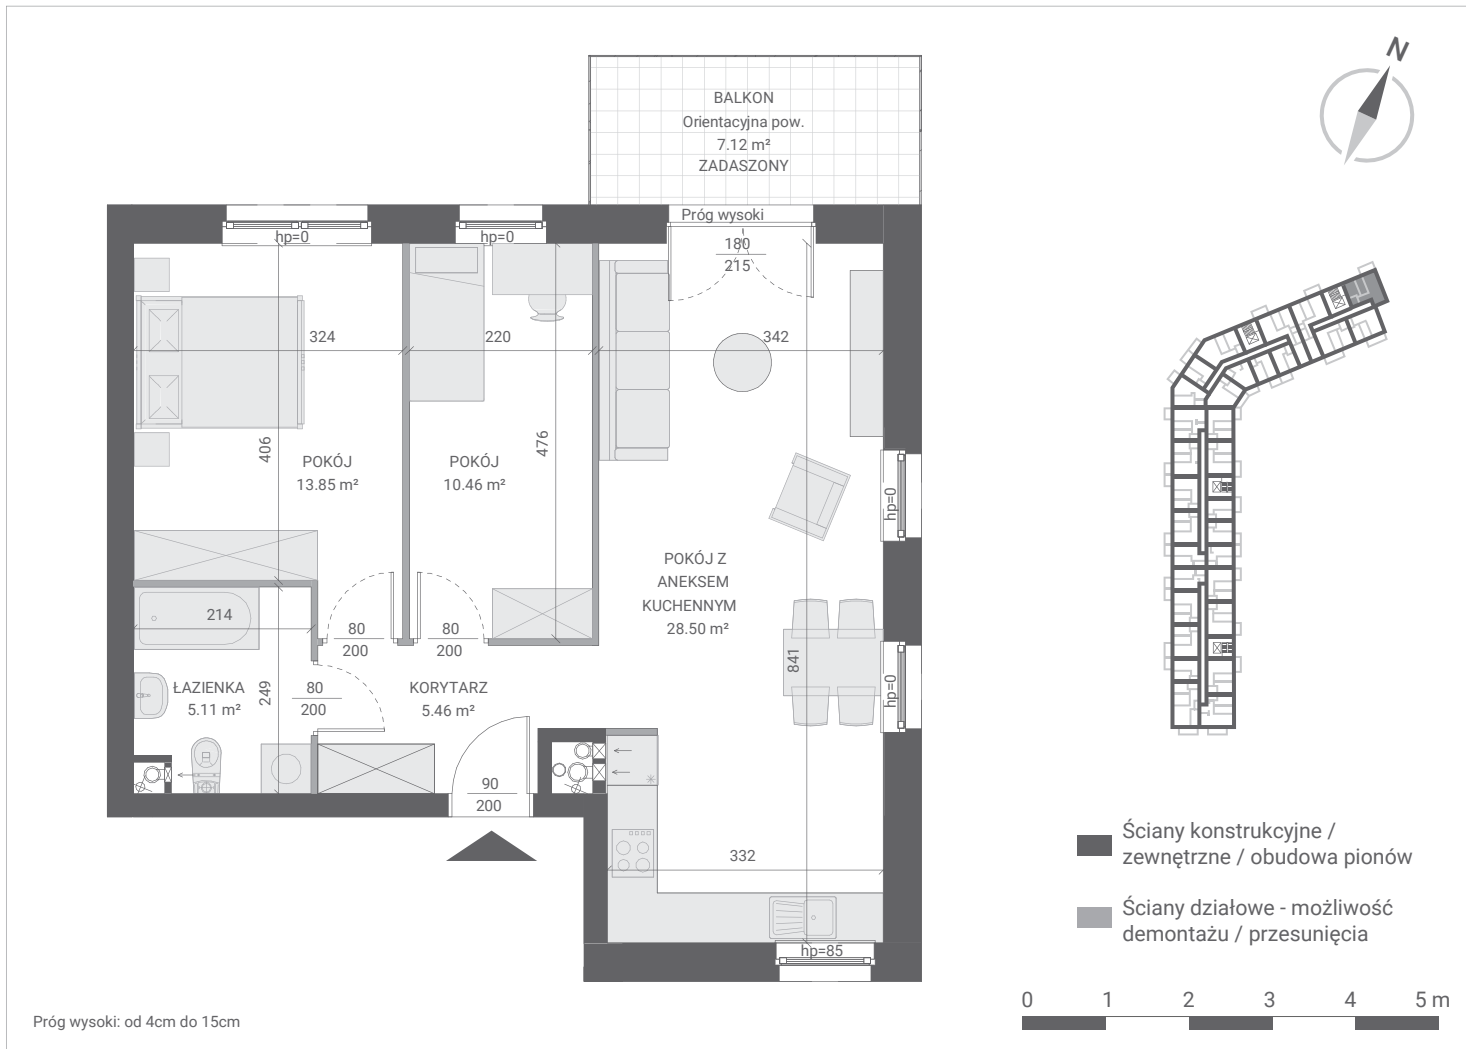

IGNATKI-OSIEDLE, UL. DZIAŁKOWA 1
LOKAL MIESZKALNY NR 4
PU = 63,38 m²

PIĘTRO 1 KLATKA 1	
KORYTARZ	5,46 m ²
POKÓJ Z ANEKSEM KUCHENNYM	28,50 m ²
ŁAZIENKA	5,11 m ²
POKÓJ	13,85 m ²
POKÓJ	10,46 m ²
PU = 63,38 m²	