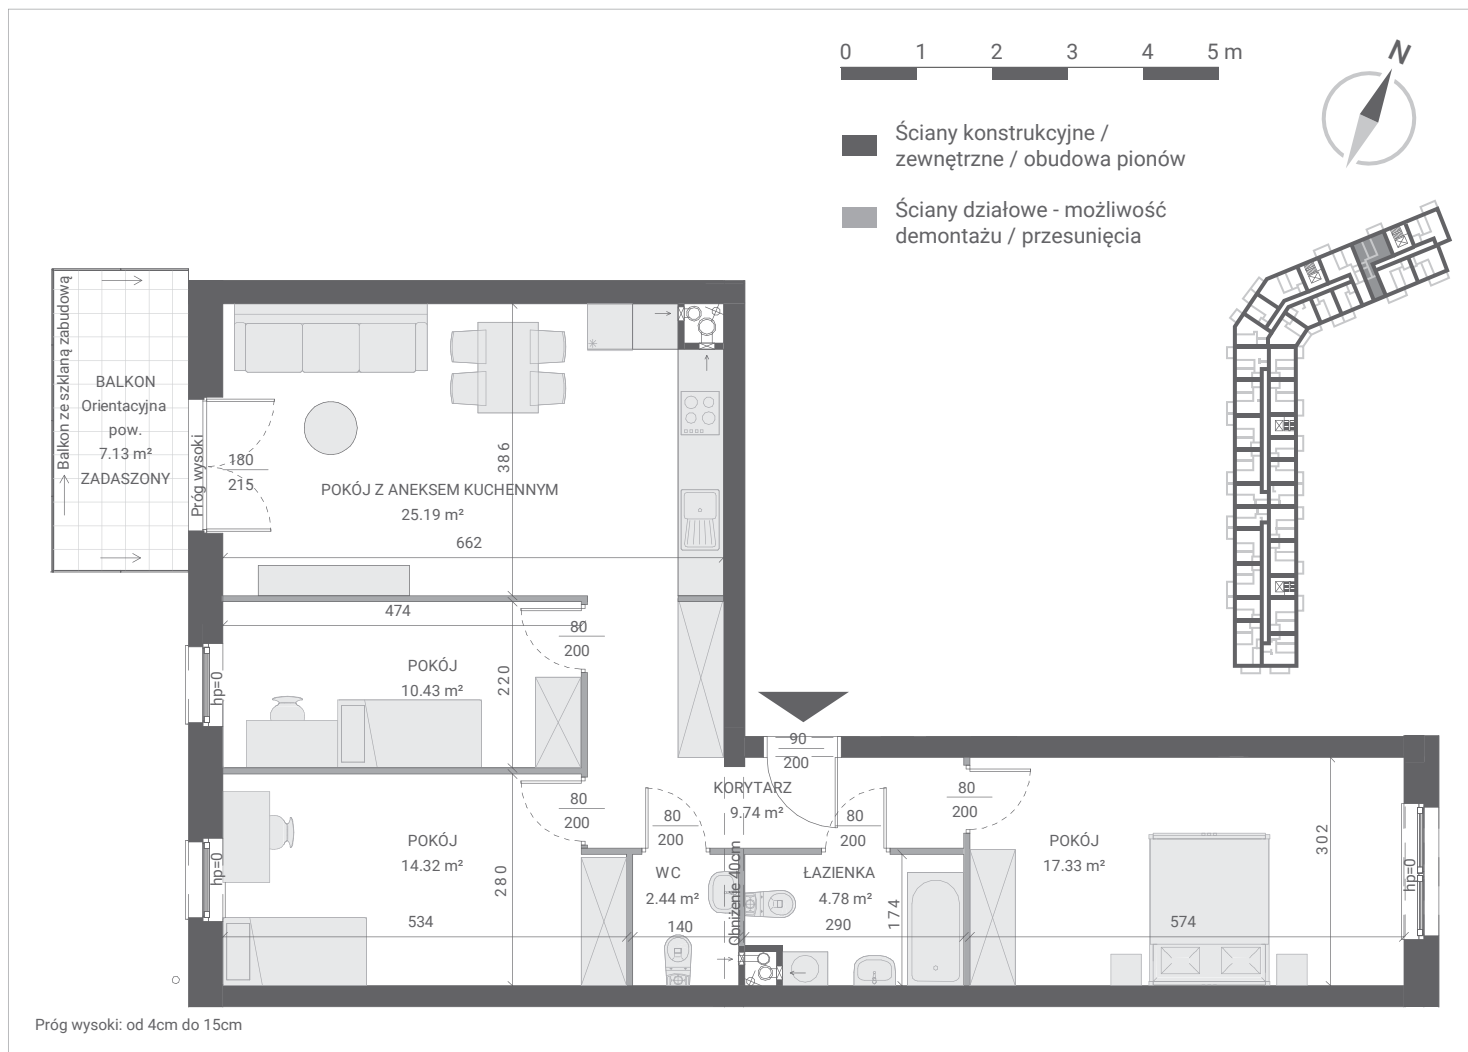

IGNATKI-OSIEDLE, UL. DZIAŁKOWA 1
LOKAL MIESZKALNY NR 7
PU = 84,23 m²

PIĘTRO 1 | KLATKA 1

KORYTARZ	9,74 m ²
POKÓJ Z ANEKSEM KUCHENNYM	25,19 m ²
ŁAZIENKA	4,78 m ²
WC	2,44 m ²
POKÓJ	10,43 m ²
POKÓJ	14,32 m ²
POKÓJ	17,33 m ²

PU = 84,23 m²