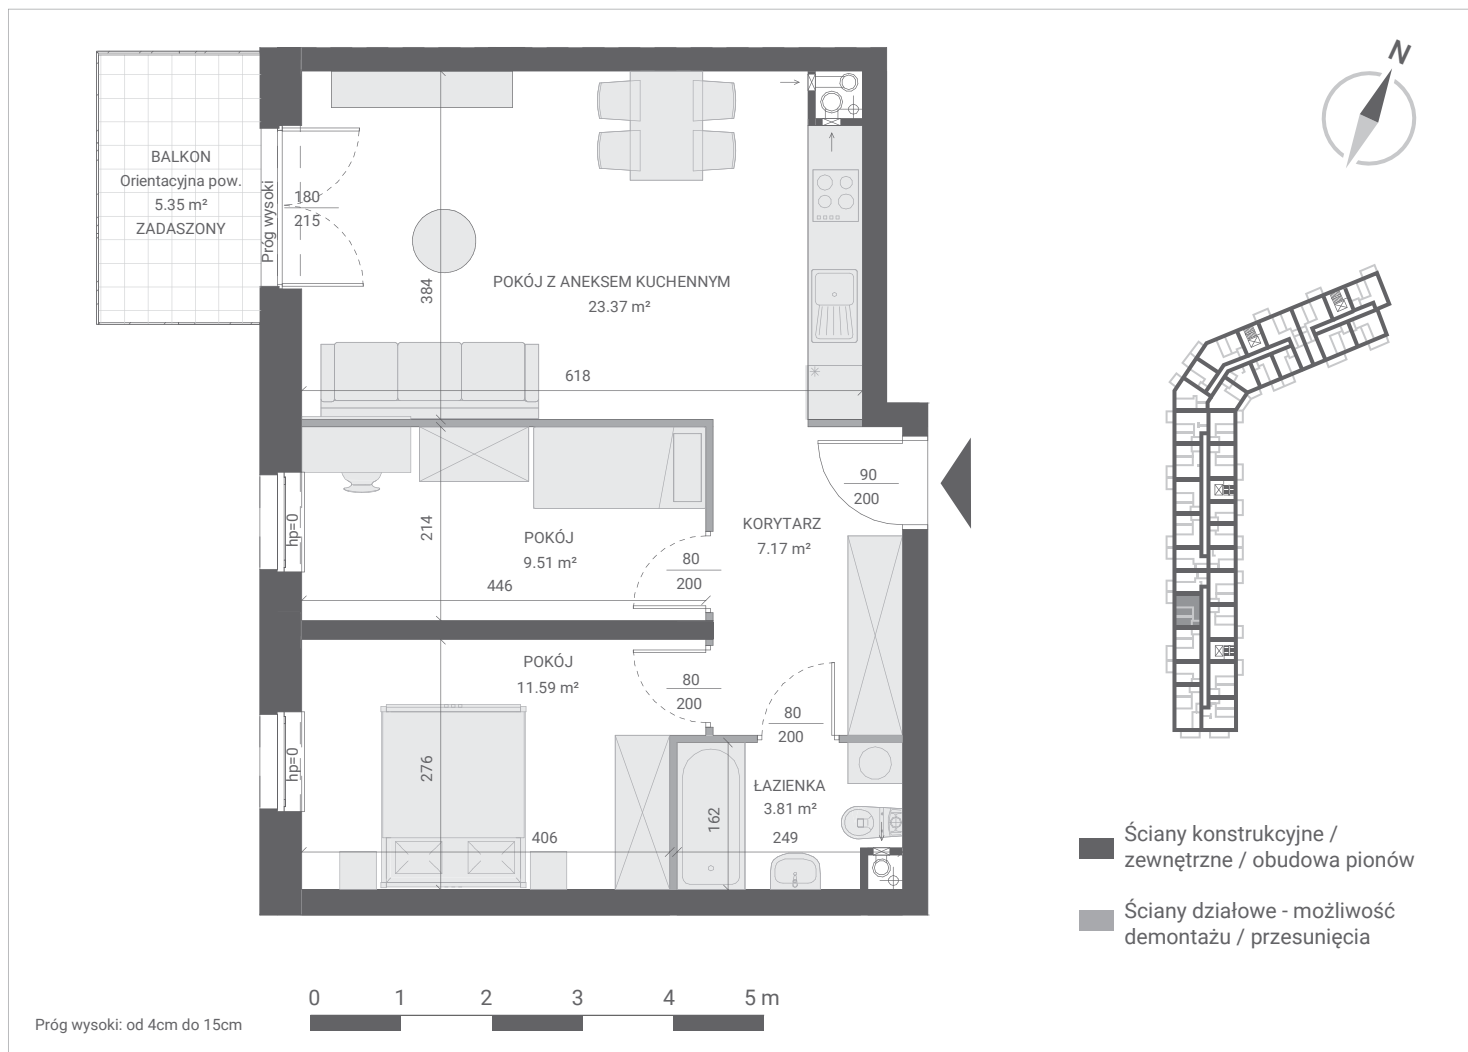

IGNATKI-OSIEDLE, UL. DZIAŁKOWA 1
LOKAL MIESZKALNY NR 100
PU = 55,45 m²

PIĘTRO 1 | KLATKA 4

KORYTARZ	7,17 m ²
POKÓJ Z ANEKSEM KUCHENNYM	23,37 m ²
ŁAZIENKA	3,81 m ²
POKÓJ	11,59 m ²
POKÓJ	9,51 m ²

PU = 55,45 m²