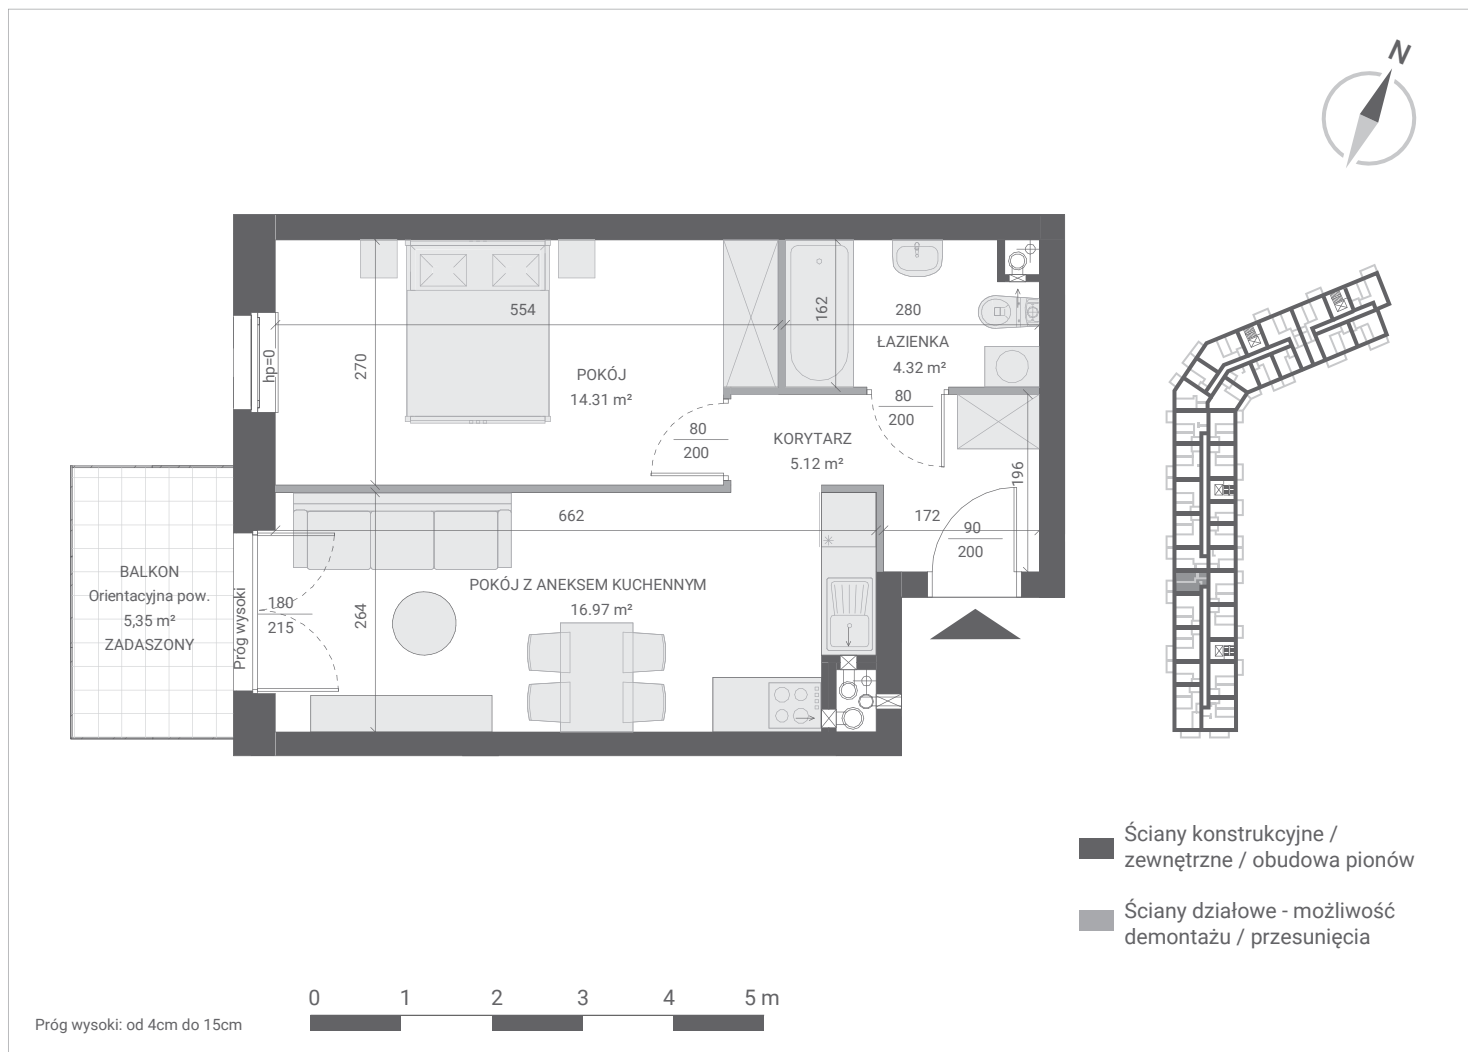

IGNATKI-OSIEDLE, UL. DZIAŁKOWA 1
LOKAL MIESZKALNY NR 101
PU = 40,72 m²

PIĘTRO 1 KLATKA 4	
KORYTARZ	5,12 m ²
POKÓJ Z ANEKSEM KUCHENNYM	16,97 m ²
ŁAZIENKA	4,32 m ²
POKÓJ	14,31 m ²
PU = 40,72 m²	