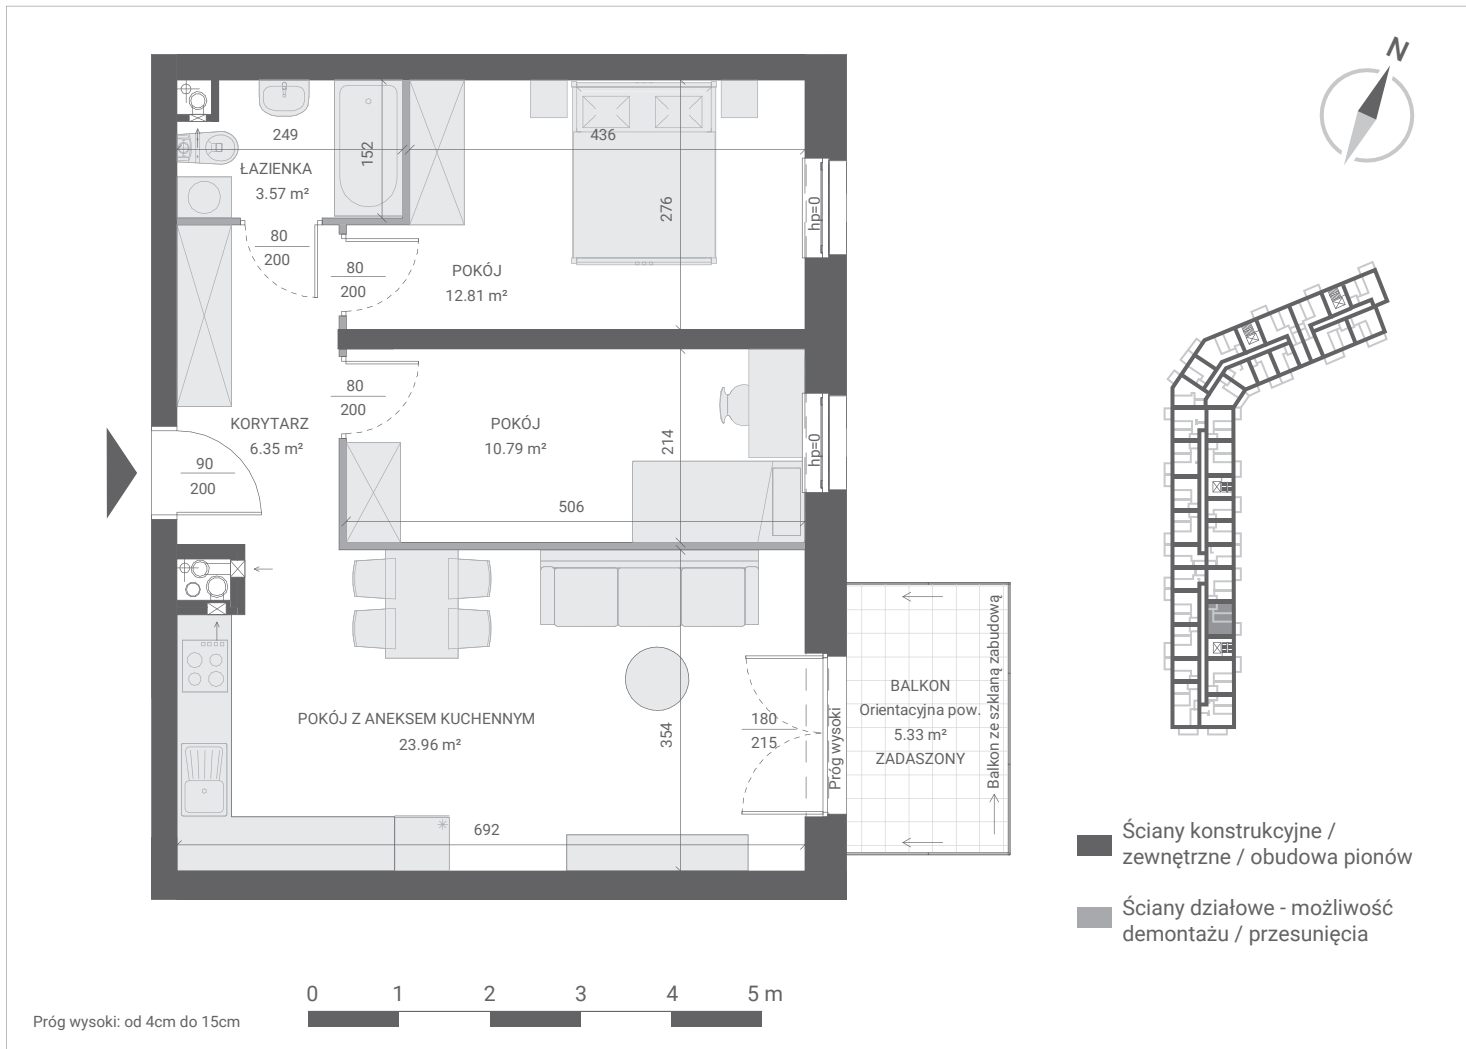

IGNATKI-OSIEDLE, UL. DZIAŁKOWA 1  
LOKAL MIESZKALNY NR 103  
PU = 57,48 m<sup>2</sup>

PIĘTRO 1 | KLATKA 4

KORYTARZ	6,35 m <sup>2</sup>
POKÓJ Z ANEKSEM KUCHENNYM	23,96 m <sup>2</sup>
ŁAZIENKA	3,57 m <sup>2</sup>
POKÓJ	12,81 m <sup>2</sup>
POKÓJ	10,79 m <sup>2</sup>

PU = 57,48 m<sup>2</sup>