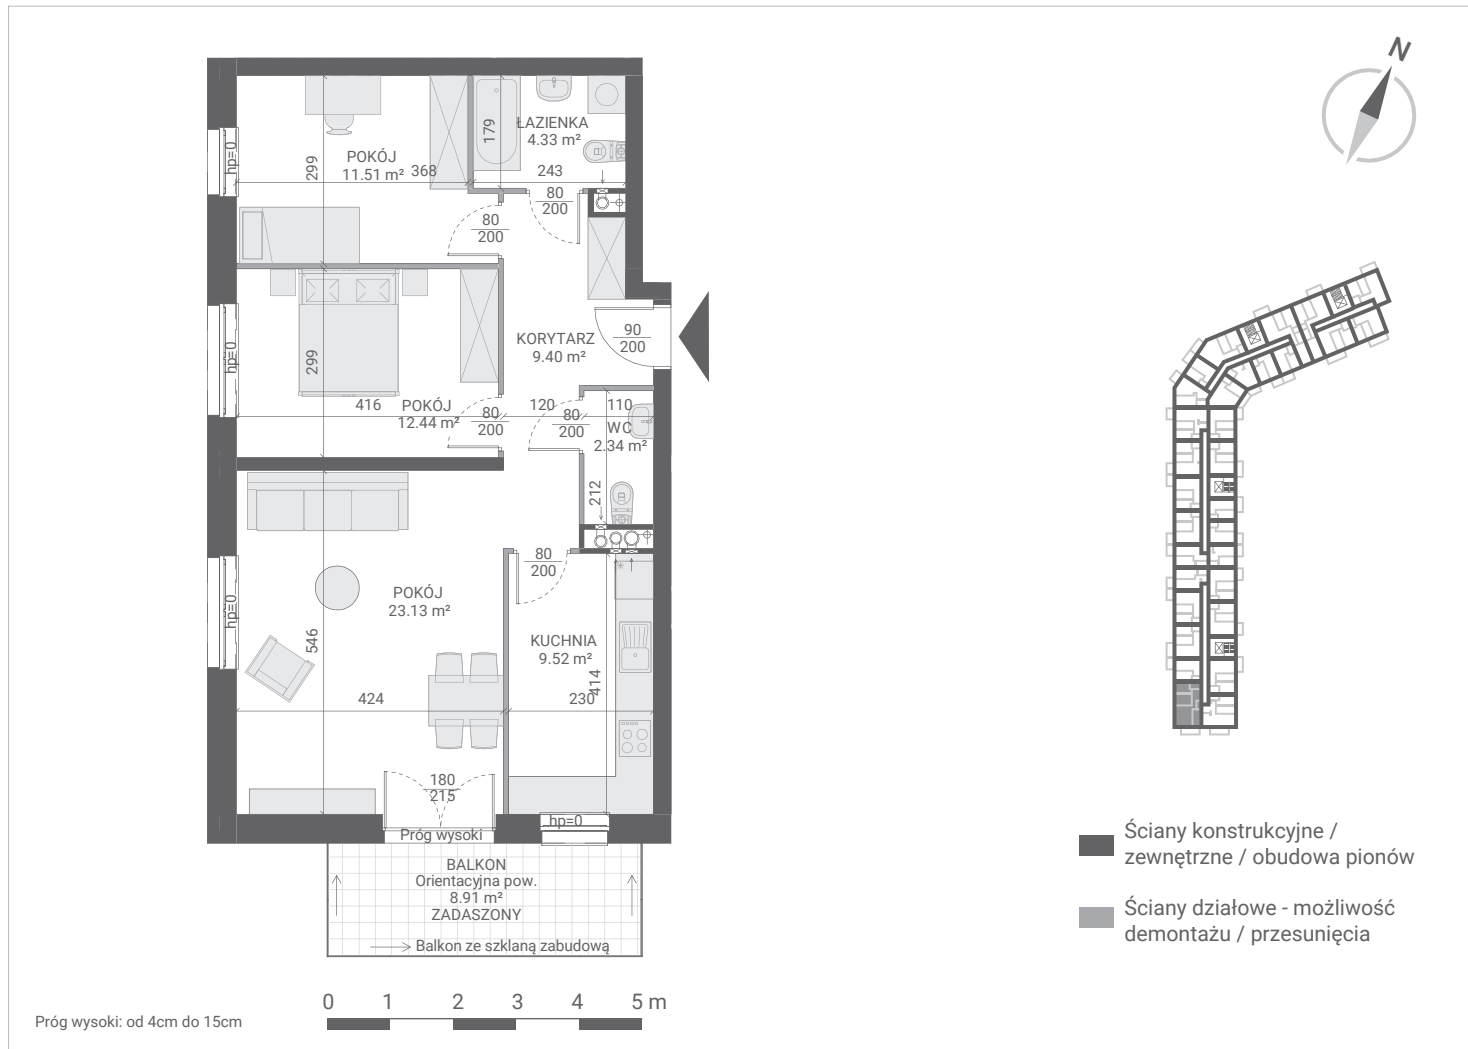

IGNATKI-OSIEDLE, UL. DZIAŁKOWA 1
LOKAL MIESZKALNY NR 106
PU = 72,67 m²

PIĘTRO 2 KLATKA 4	
KORYTARZ	9,40 m ²
POKÓJ	23,13 m ²
ŁAZIENKA	4,33 m ²
WC	2,34 m ²
KUCHNIA	9,52 m ²
POKÓJ	11,51 m ²
POKÓJ	12,44 m ²
PU = 72,67 m²	