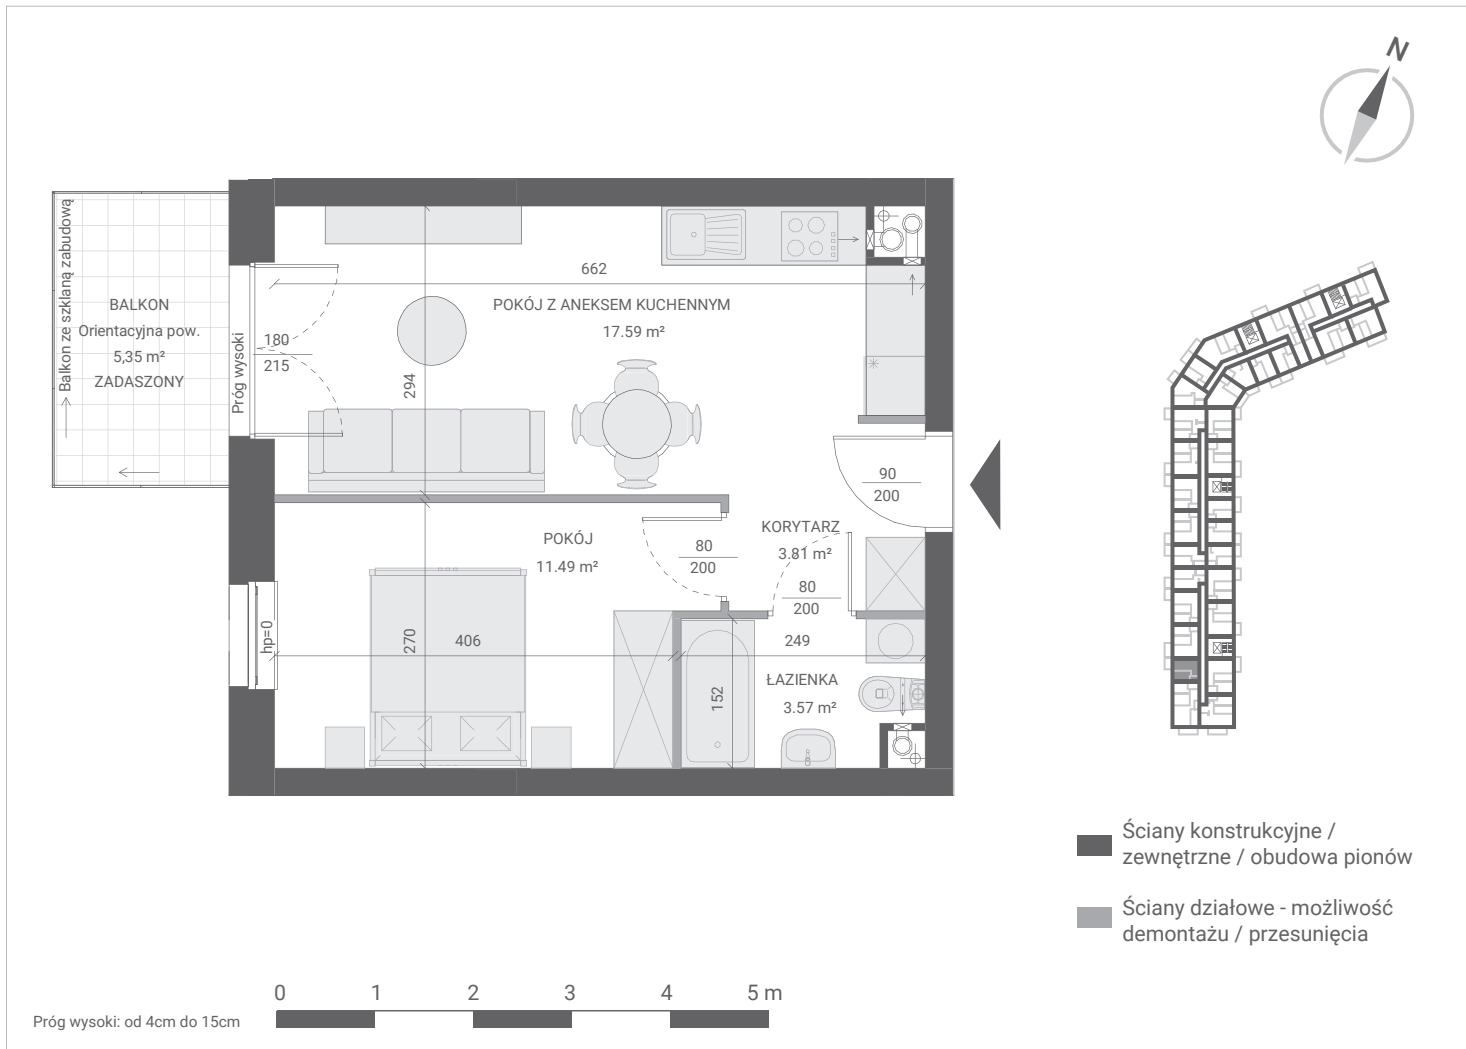

IGNATKI-OSIEDLE, UL. DZIAŁKOWA 1
LOKAL MIESZKALNY NR 107

PU = 36,46 m²

PIĘTRO 2 KLATKA 4	
KORYTARZ	3,81 m ²
POKÓJ Z ANEKSEM KUCHENNYM	17,59 m ²
ŁAZIENKA	3,57 m ²
POKÓJ	11,49 m ²
PU = 36,46 m²	