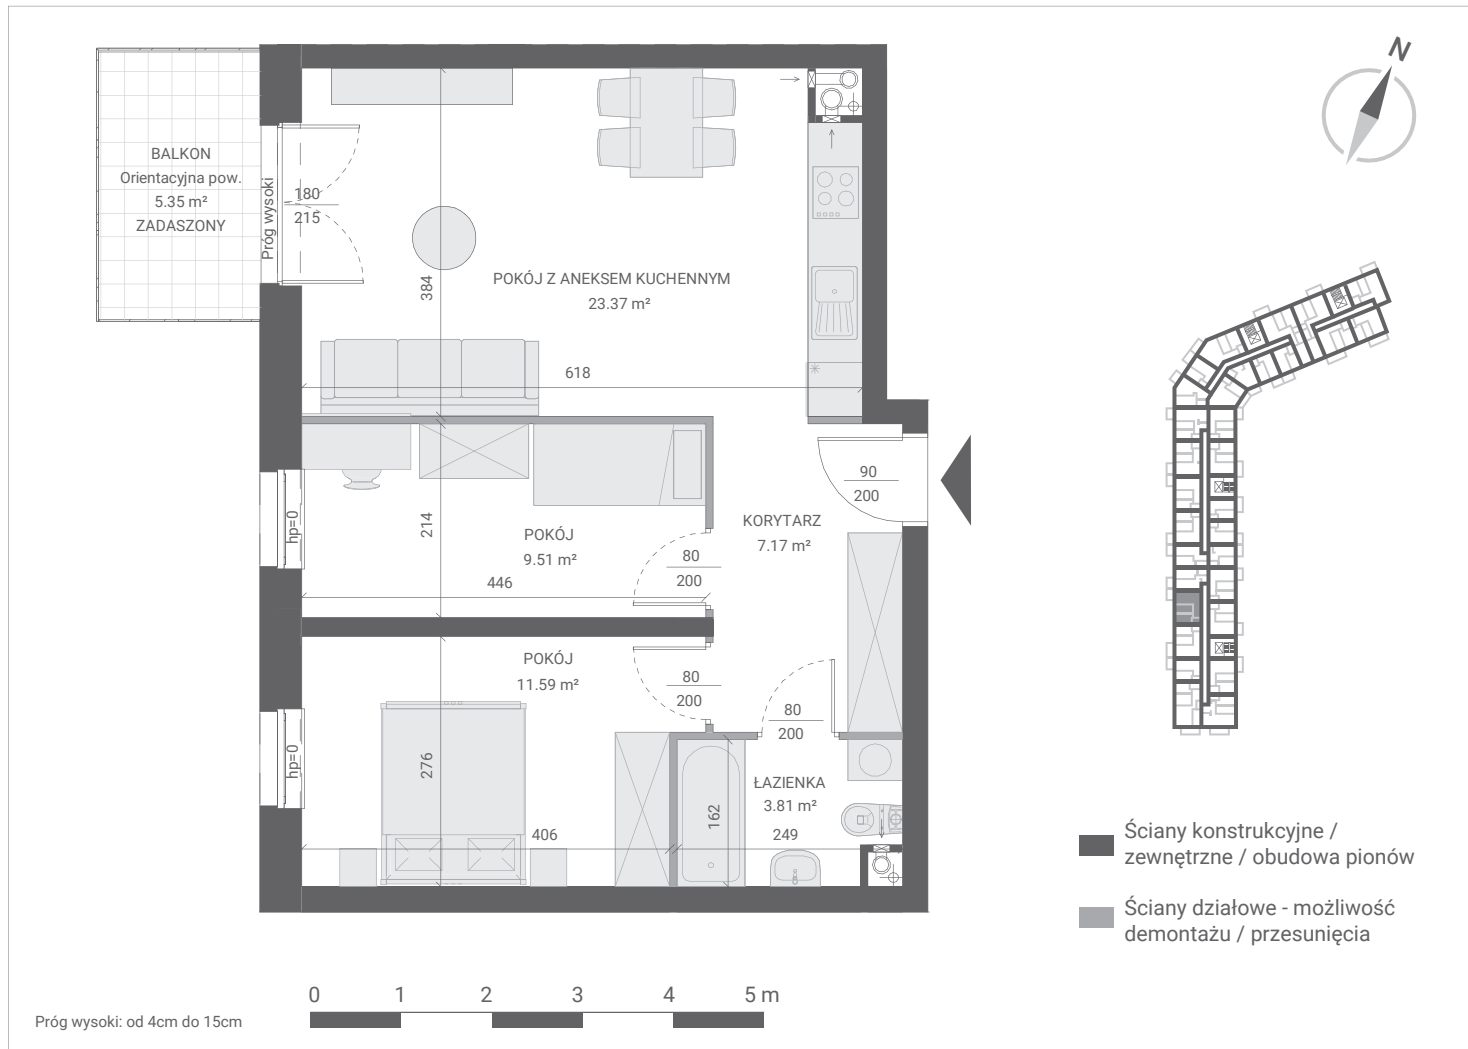

IGNATKI-OSIEDLE, UL. DZIAŁKOWA 1
LOKAL MIESZKALNY NR 109
PU = 55,45 m²

PIĘTRO 2 KLATKA 4	
KORYTARZ	7,17 m ²
POKÓJ Z ANEKSEM KUCHENNYM	23,37 m ²
ŁAZIENKA	3,81 m ²
POKÓJ	11,59 m ²
POKÓJ	9,51 m ²
PU = 55,45 m²	