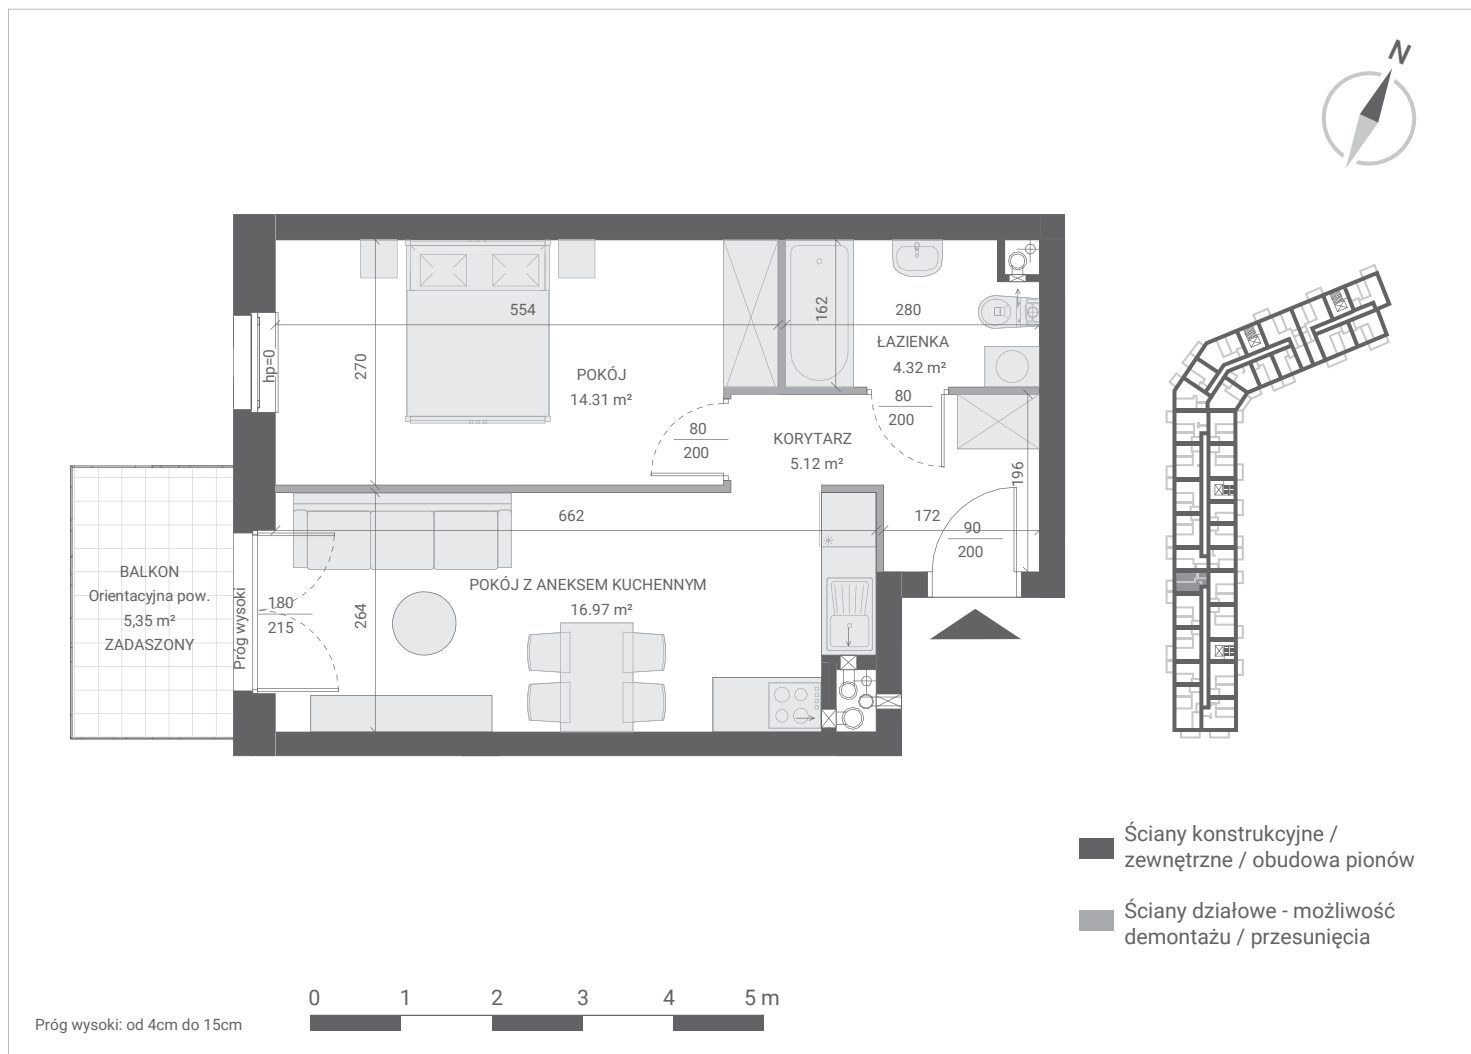

IGNATKI-OSIEDLE, UL. DZIAŁKOWA 1
LOKAL MIESZKALNY NR 110
PU = 40,72 m²

PIĘTRO 2 KLATKA 4	
KORYTARZ	5,12 m ²
POKÓJ Z ANEKSEM KUCHENNYM	16,97 m ²
ŁAZIENKA	4,32 m ²
POKÓJ	14,31 m ²
PU = 40,72 m²	