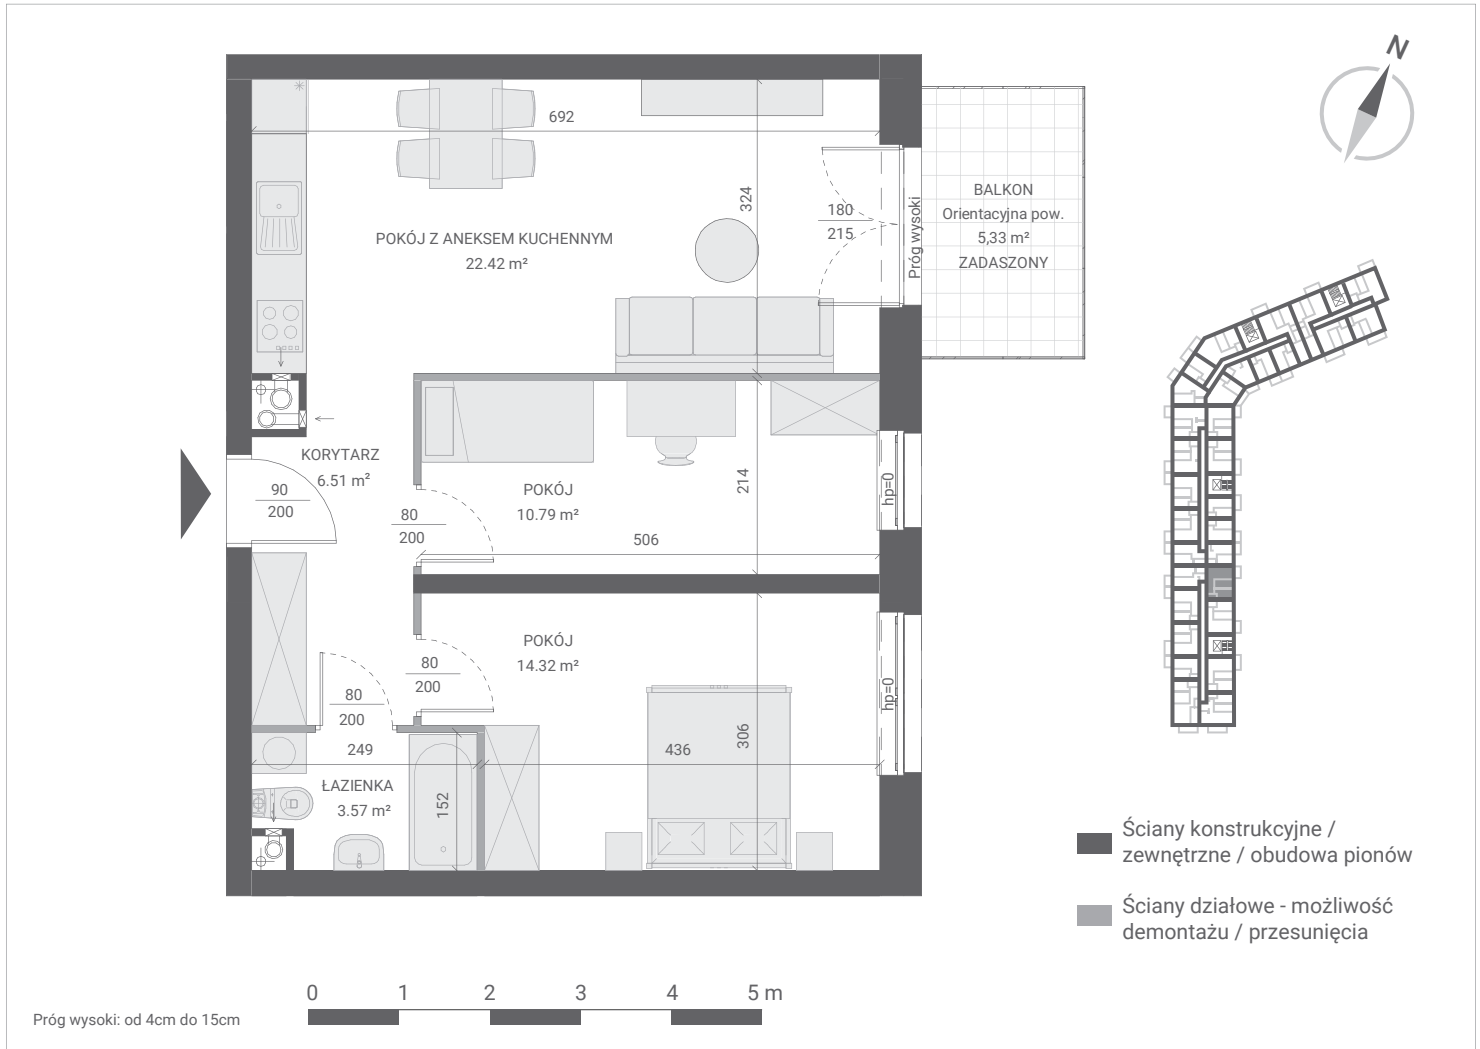

IGNATKI-OSIEDLE, UL. DZIAŁKOWA 1
LOKAL MIESZKALNY NR 111
PU = 57,61 m²

PIĘTRO 2 KLATKA 4	
KORYTARZ	6,51 m ²
POKÓJ Z ANEKSEM KUCHENNYM	22,42 m ²
ŁAZIENKA	3,57 m ²
POKÓJ	14,32 m ²
POKÓJ	10,79 m ²
PU = 57,61 m²	