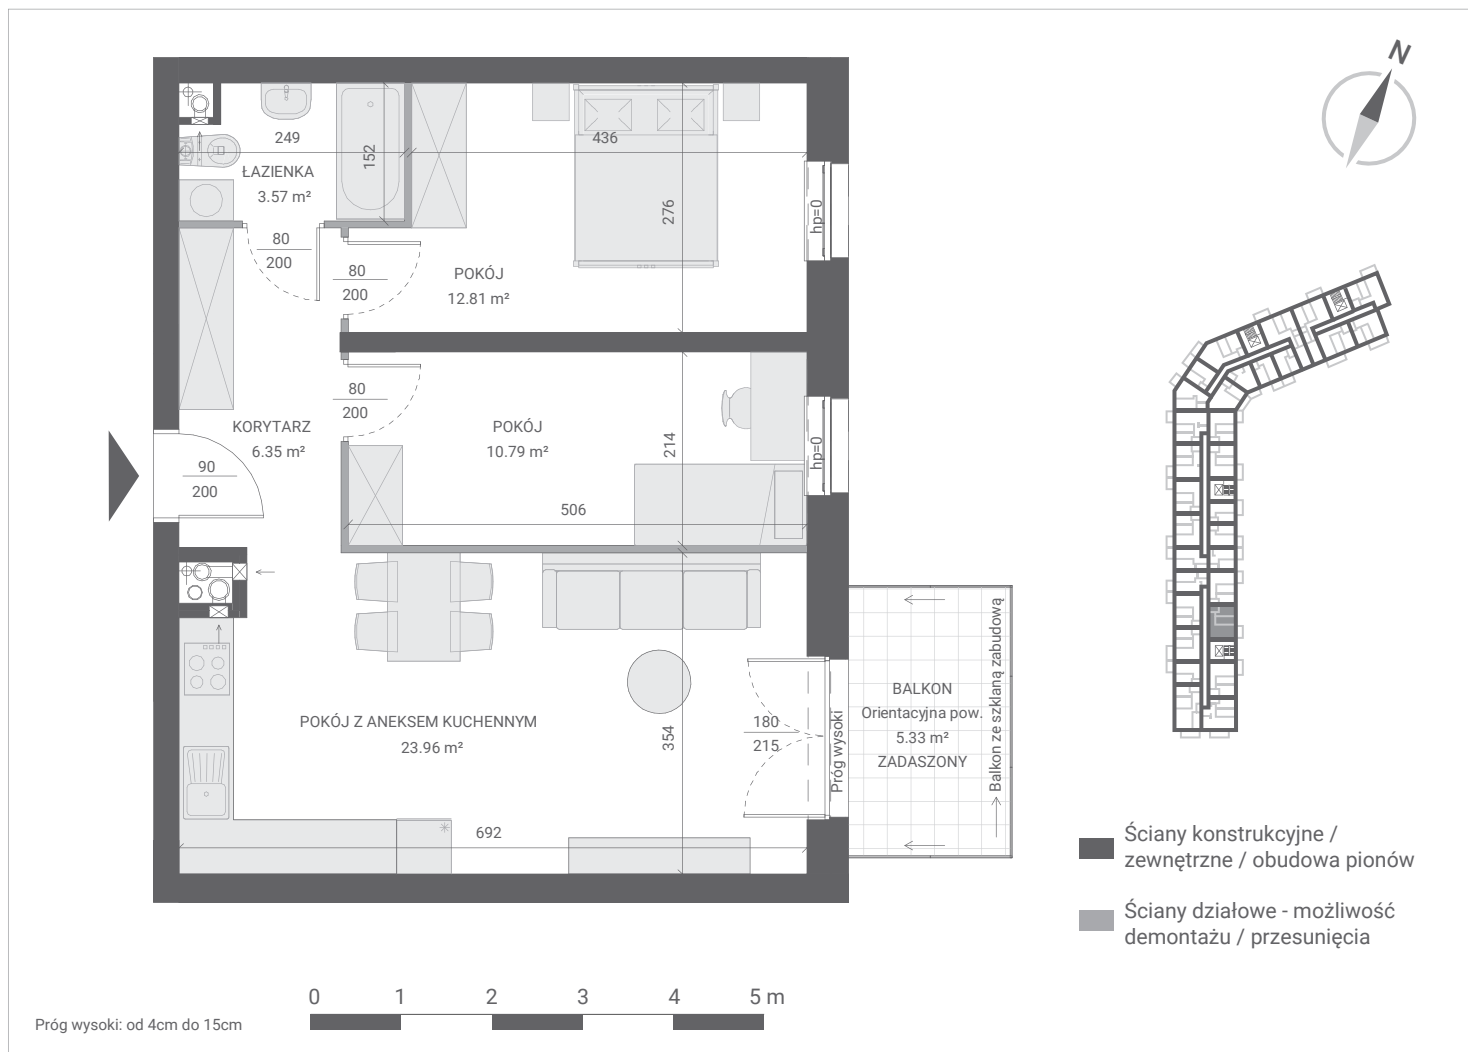

IGNATKI-OSIEDLE, UL. DZIAŁKOWA 1
LOKAL MIESZKALNY NR 112
PU = 57,48 m²

PIĘTRO 2 | KLATKA 4

KORYTARZ	6,35 m ²
POKÓJ Z ANEKSEM KUCHENNYM	23,96 m ²
ŁAZIENKA	3,57 m ²
POKÓJ	12,81 m ²
POKÓJ	10,79 m ²

PU = 57,48 m²