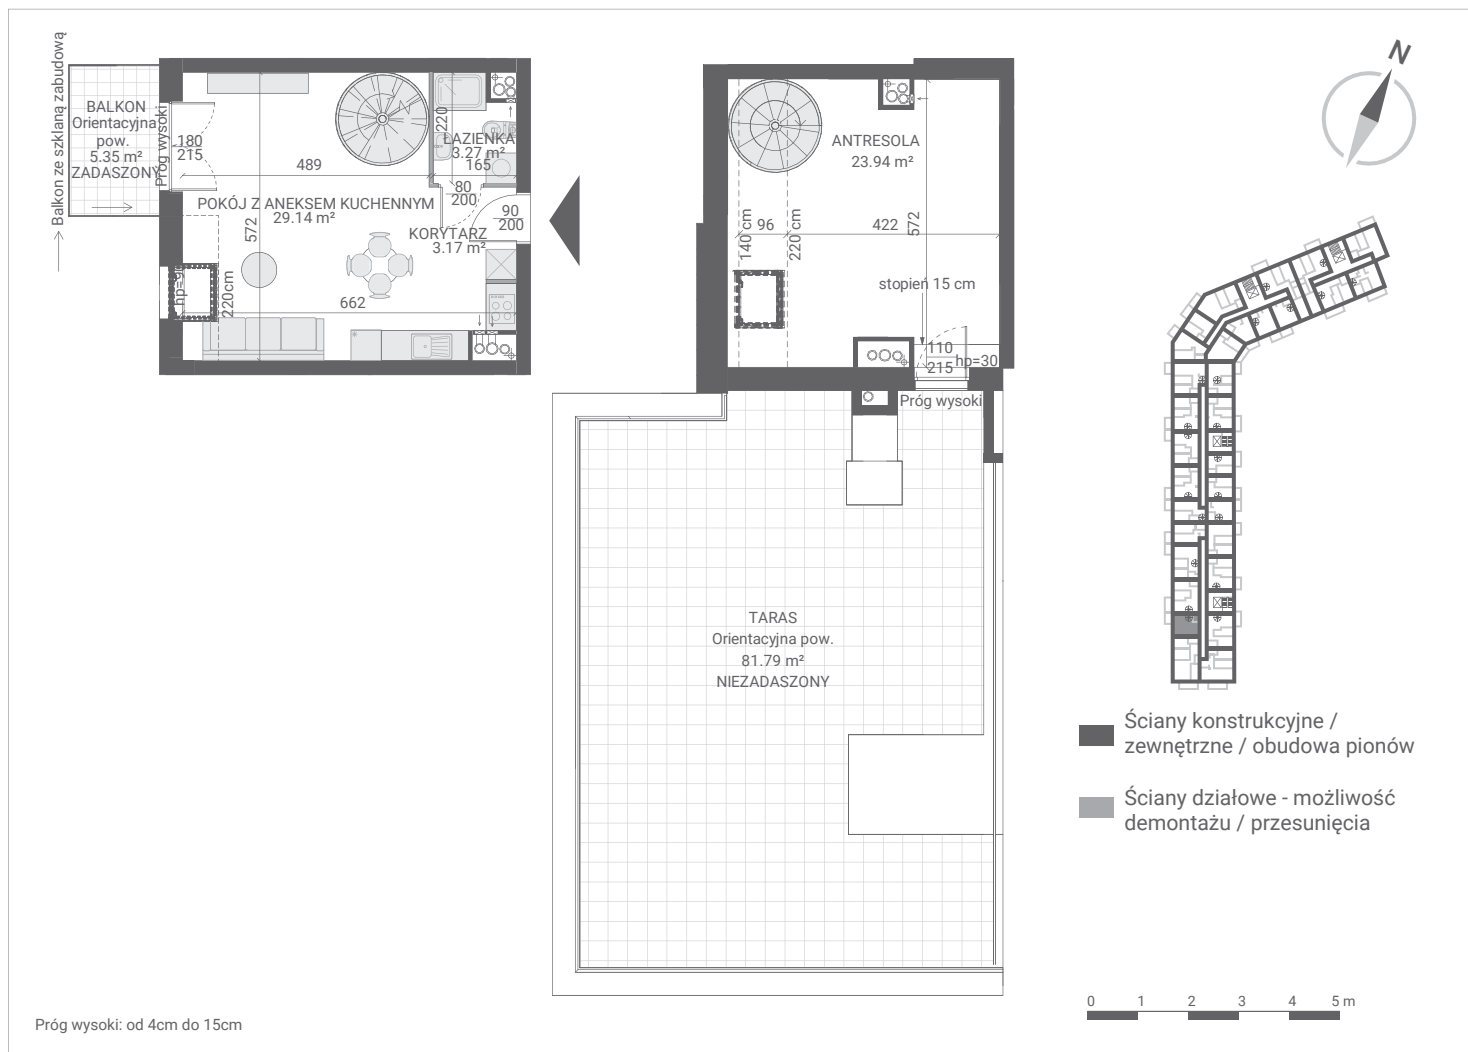

IGNATKI-OSIEDLE, UL. DZIAŁKOWA 1
LOKAL MIESZKALNY NR 116PU = 59,52 m²

PIĘTRO 3 | KLATKA 4

KORYTARZ	3,17 m ²
POKÓJ Z ANEKSEM KUCHENNYM	29,14 m ²
ŁAZIENKA	3,27 m ²
POKÓJ (ANTRESOLA)	23,94 m ²

PU = 59,52 m²