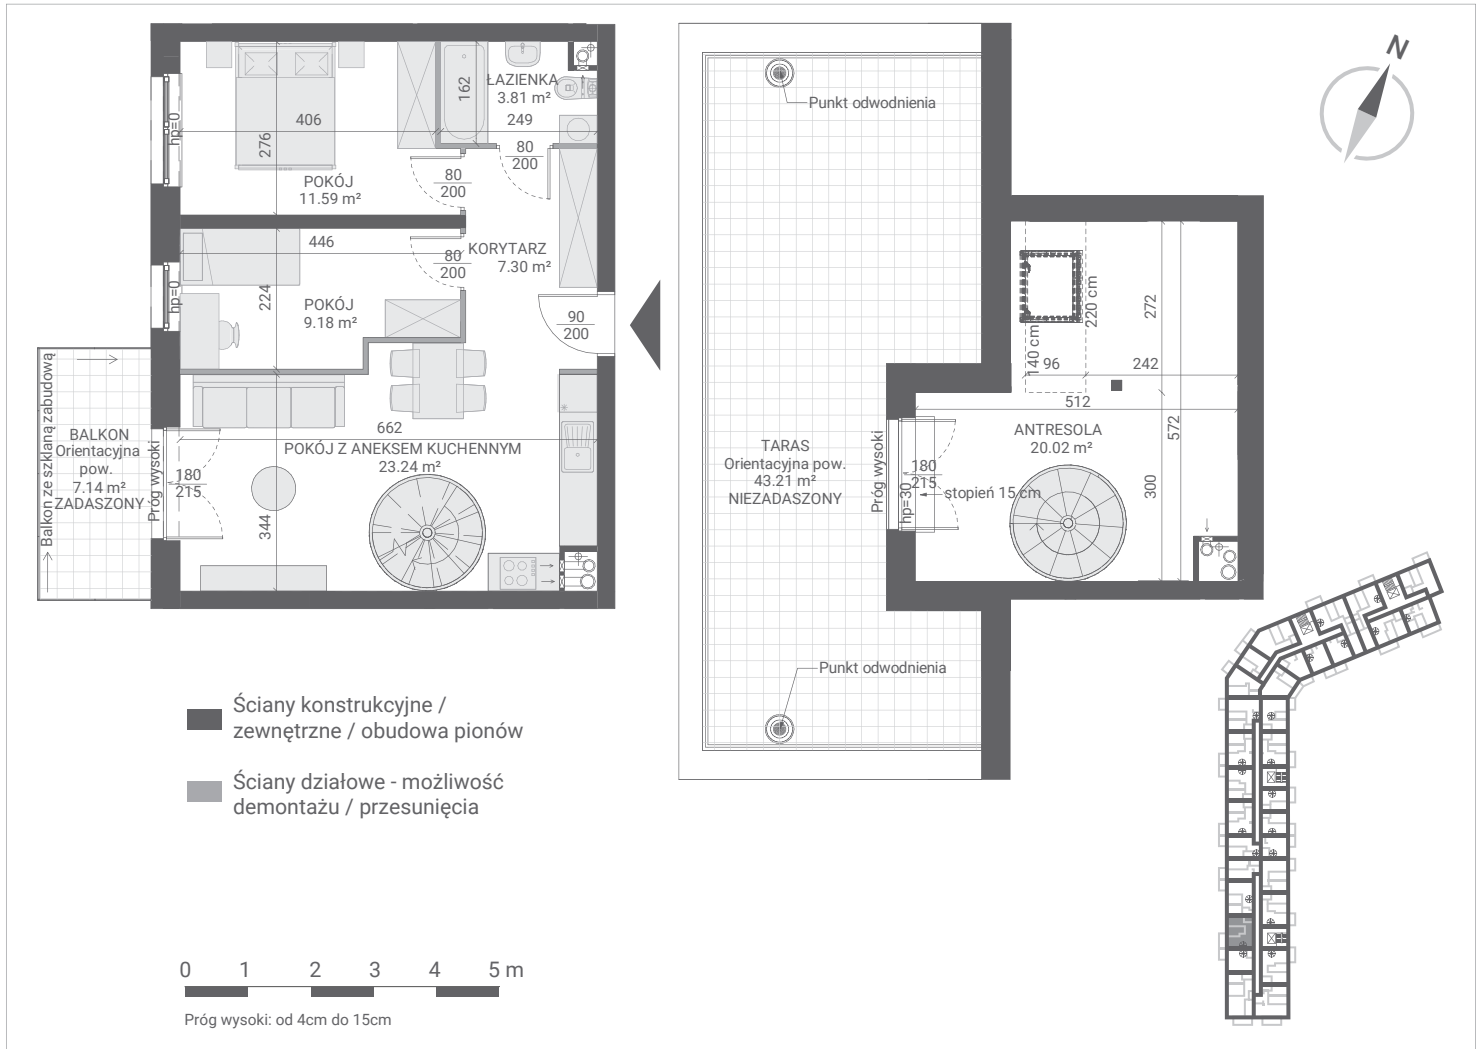

IGNATKI-OSIEDLE, UL. DZIAŁKOWA 1
LOKAL MIESZKALNY NR 117
PU = 75,14 m²

PIĘTRO 3 KLATKA 4	
KORYTARZ	7,30 m ²
POKÓJ Z ANEKSEM KUCHENNYM	23,24 m ²
ŁAZIENKA	3,81 m ²
POKÓJ	11,59 m ²
POKÓJ	9,18 m ²
POKÓJ (ANTRESOLA)	20,02 m ²

PU = 75,14 m²