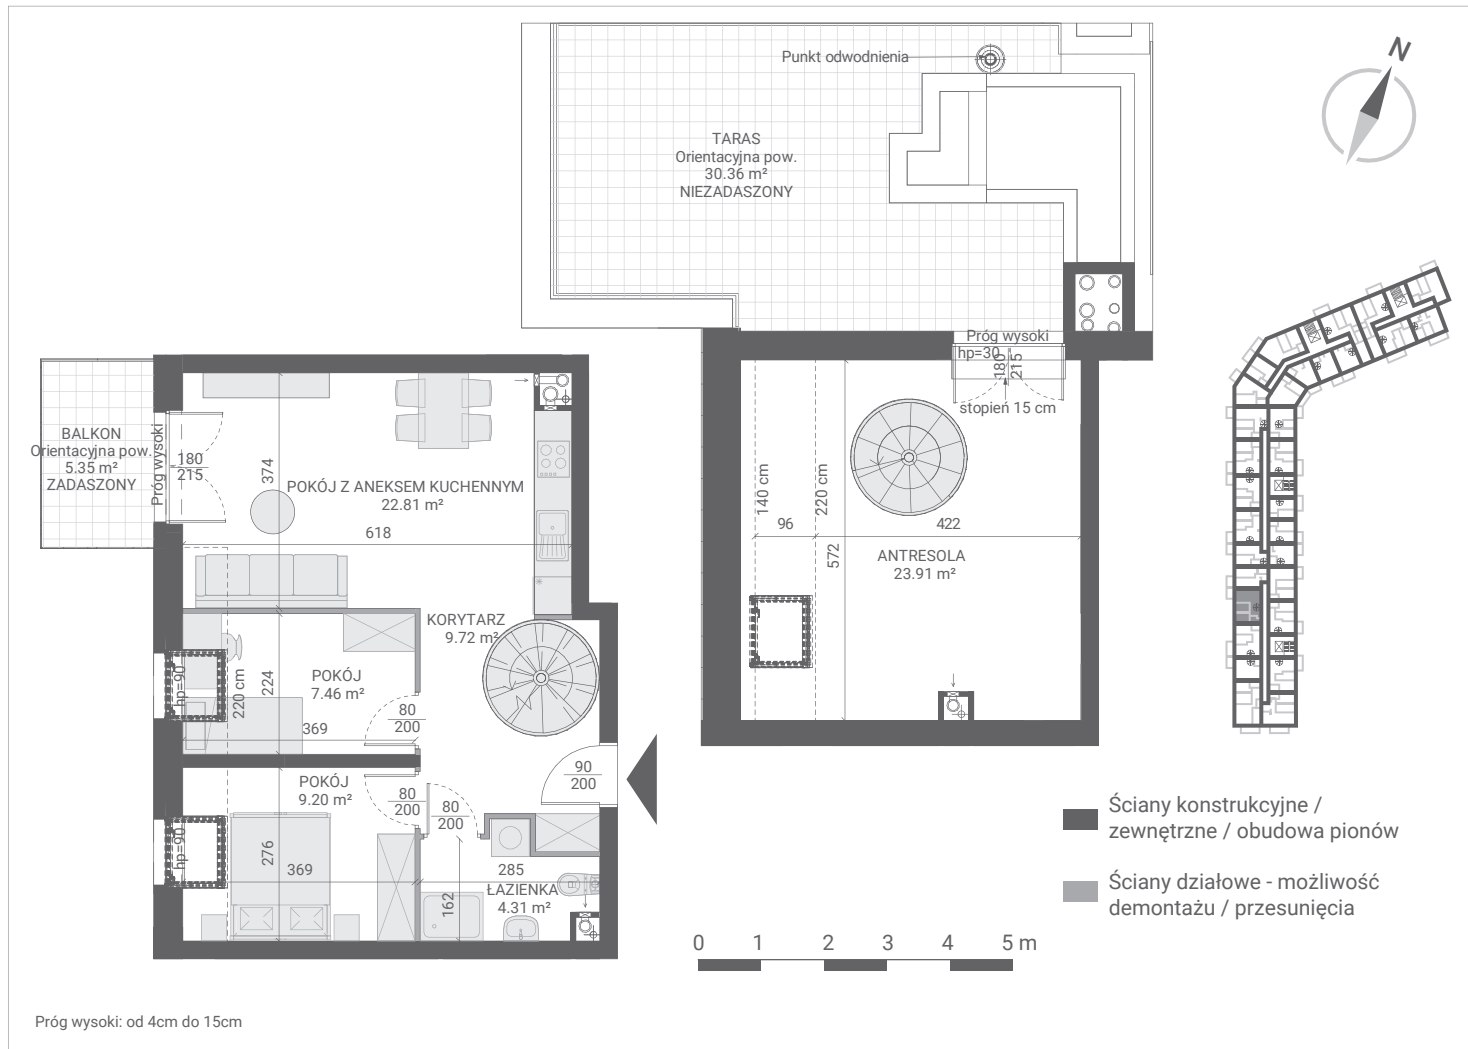

IGNATKI-OSIEDLE, UL. DZIAŁKOWA 1
LOKAL MIESZKALNY NR 118

PU = 77,41 m²

PIĘTRO 3 KLATKA 4	
KORYTARZ	9,72 m ²
POKÓJ Z ANEKSEM KUCHENNYM	22,81 m ²
ŁAZIENKA	4,31 m ²
POKÓJ	9,20 m ²
POKÓJ	7,46 m ²
POKÓJ (ANTRESOLA)	23,91 m ²

PU = 77,41 m²