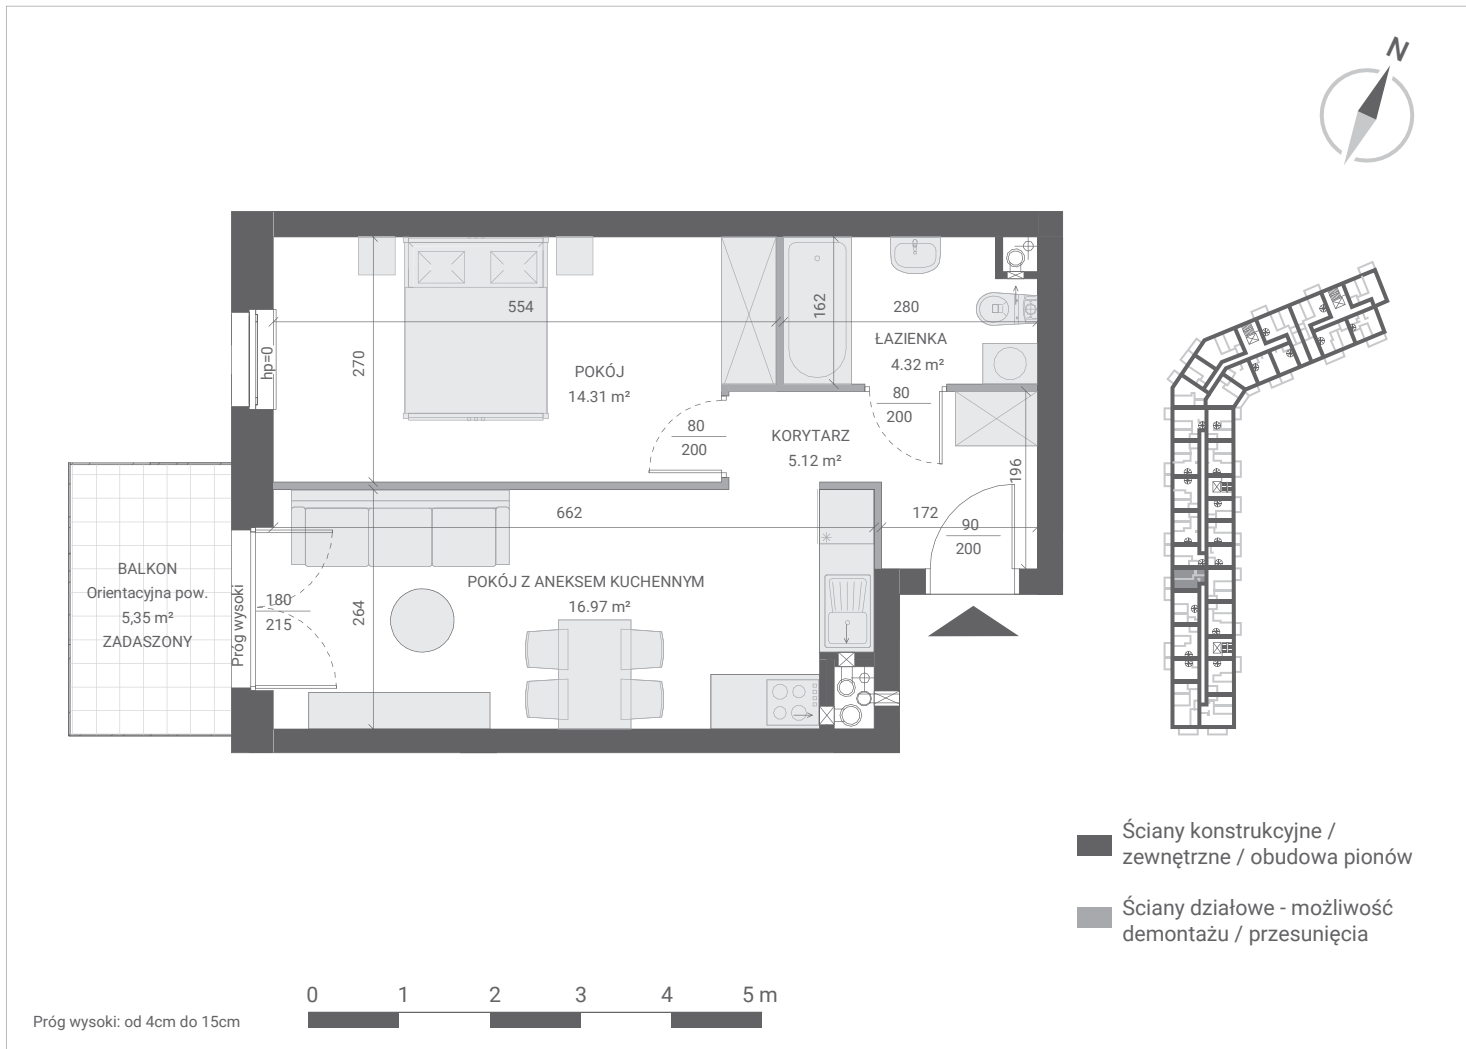

IGNATKI-OSIEDLE, UL. DZIAŁKOWA 1
LOKAL MIESZKALNY NR 119
PU = 40,72 m²

PIĘTRO 3 | KLATKA 4

KORYTARZ	5,12 m ²
POKÓJ Z ANEKSEM KUCHENNYM	16,97 m ²
ŁAZIENKA	4,32 m ²
POKÓJ	14,31 m ²

PU = 40,72 m²