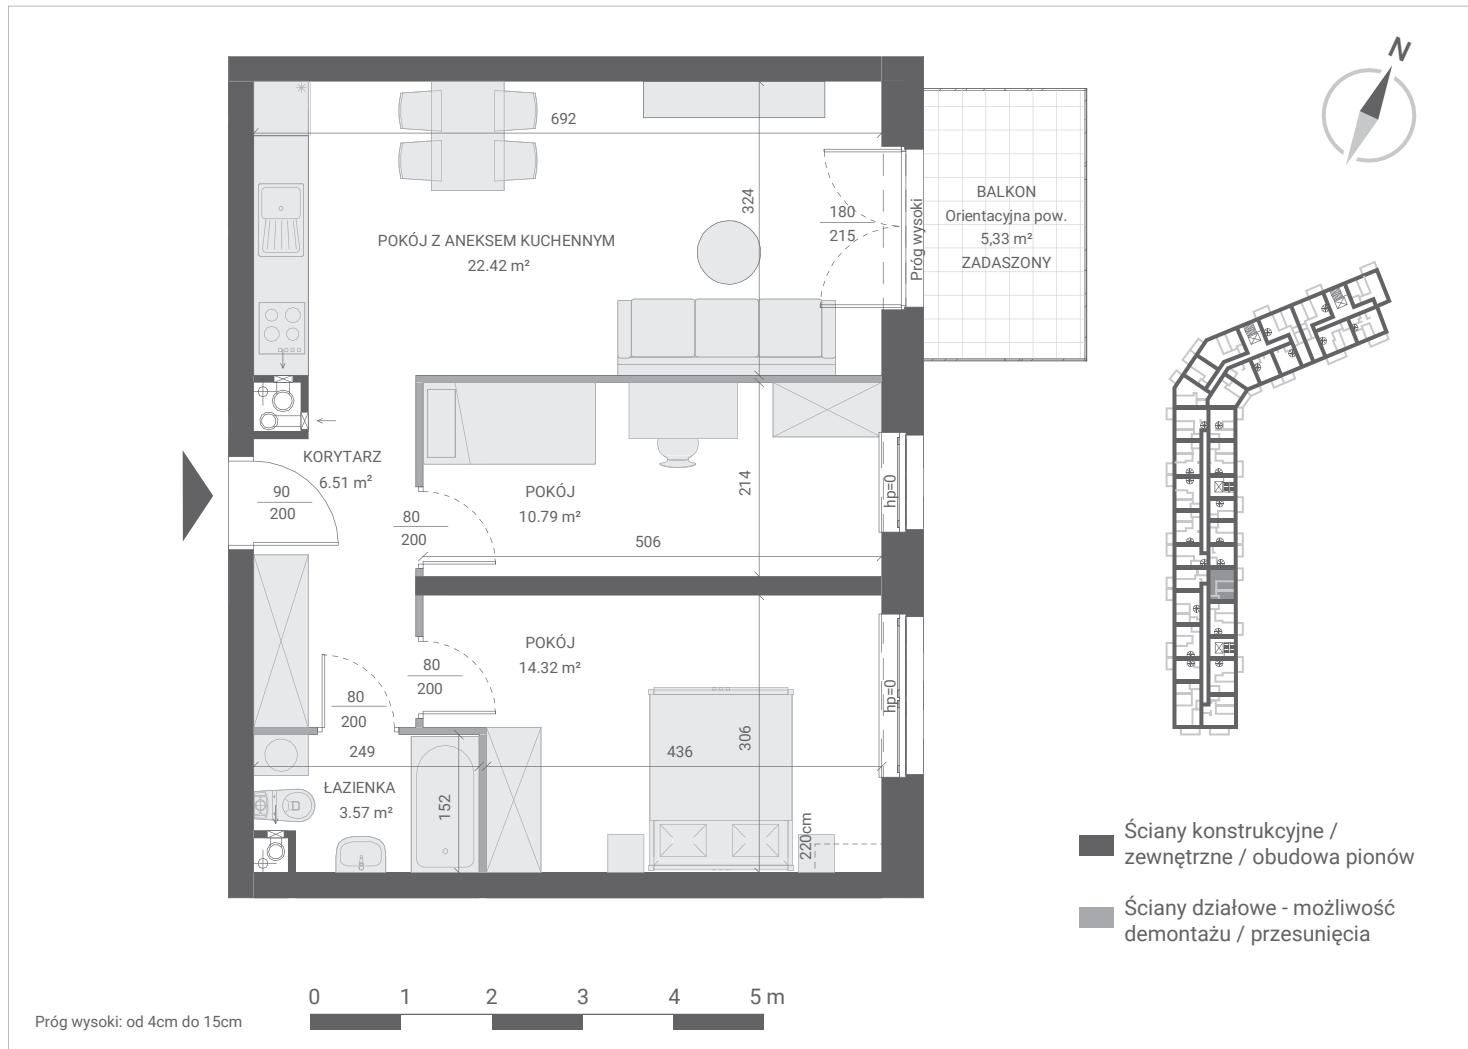

IGNATKI-OSIEDLE, UL. DZIAŁKOWA 1
LOKAL MIESZKALNY NR 120

PU = 57,53 m²

PIĘTRO 3 KLATKA 4	
KORYTARZ	6,51 m ²
POKÓJ Z ANEKSEM KUCHENNYM	22,42 m ²
ŁAZIENKA	3,57 m ²
POKÓJ	14,24 m ²
POKÓJ	10,79 m ²

PU = 57,53 m²