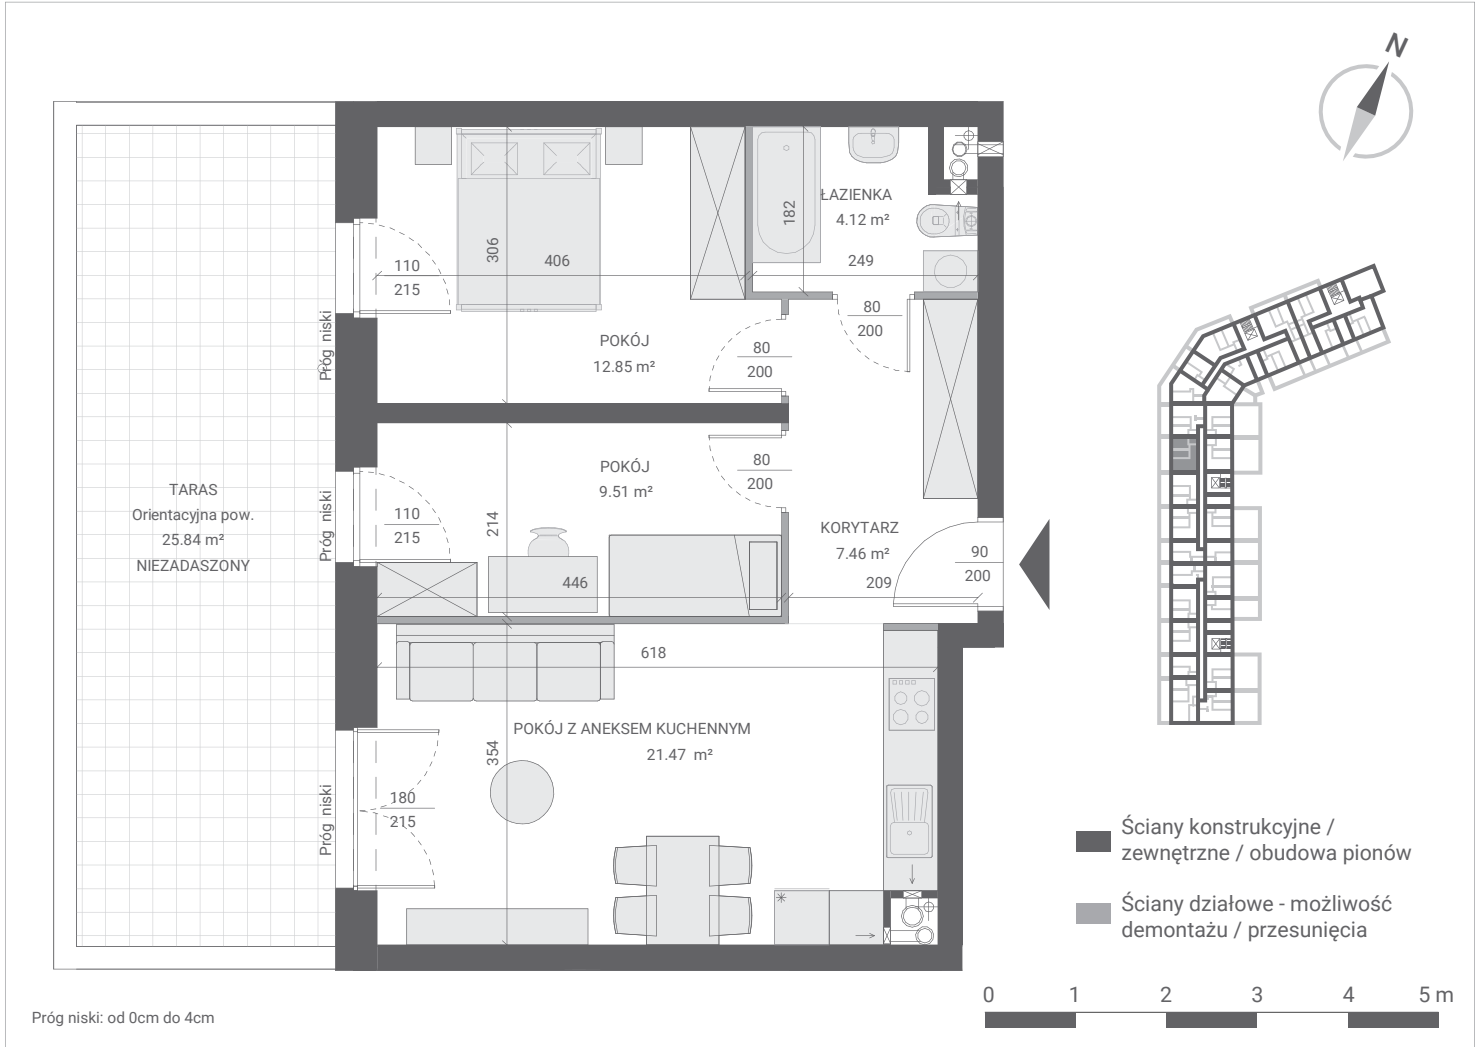

IGNATKI-OSIEDLE, UL. DZIAŁKOWA 1
LOKAL MIESZKALNY NR 52
PU = 55,41 m²

PARTER KLATKA 3	
KORYTARZ	7,46 m ²
POKÓJ Z ANEKSEM KUCHENNYM	21,47 m ²
ŁAZIENKA	4,12 m ²
POKÓJ	12,85 m ²
POKÓJ	9,51 m ²

PU = 55,41 m²