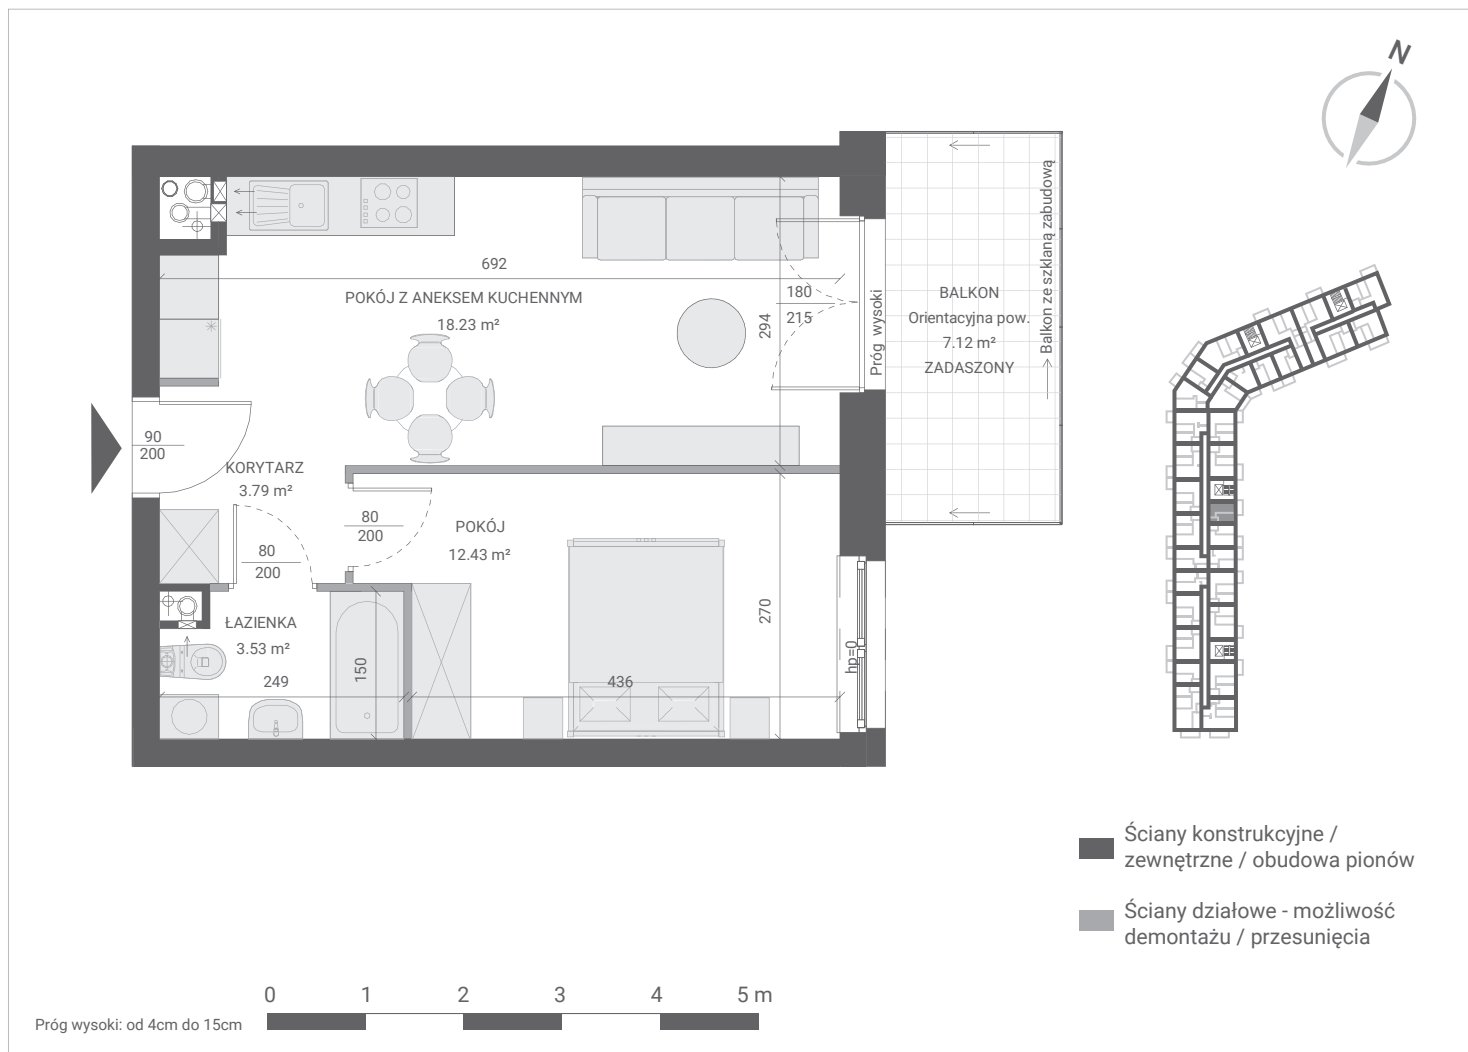

IGNATKI-OSIEDLE, UL. DZIAŁKOWA 1
LOKAL MIESZKALNY NR 56
PU = 37,98 m²

PIĘTRO 1 | KLATKA 3

KORYTARZ	3,79 m ²
POKÓJ Z ANEKSEM KUCHENNYM	18,23 m ²
ŁAZIENKA	3,53 m ²
POKÓJ	12,43 m ²

PU = 37,98 m²