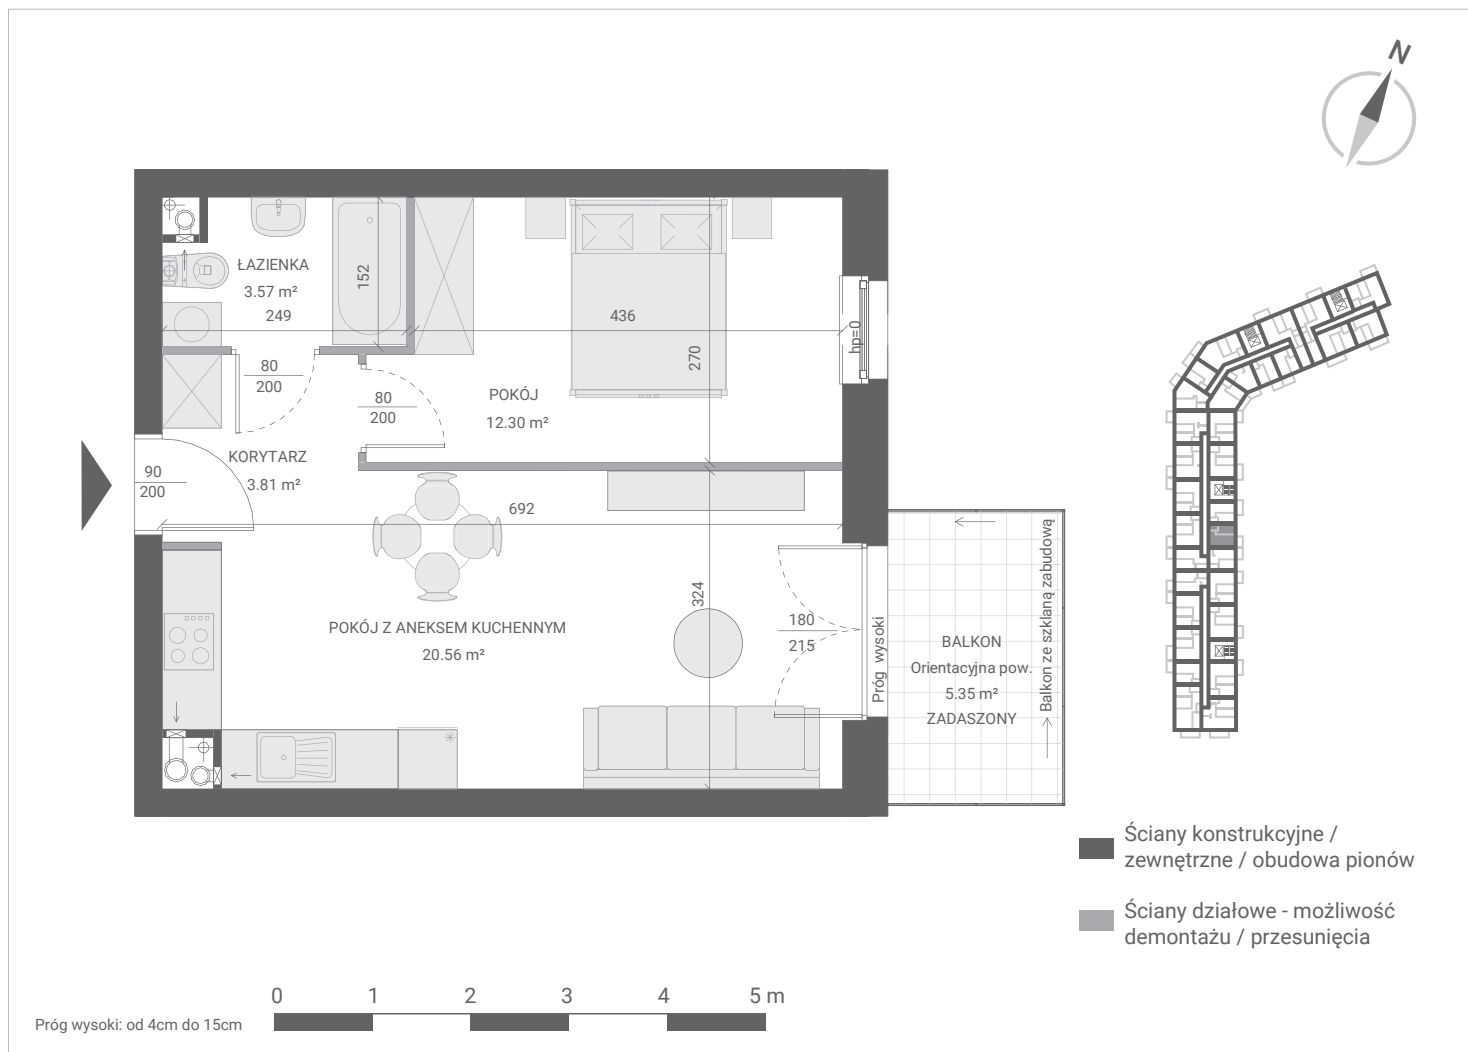

IGNATKI-OSIEDLE, UL. DZIAŁKOWA 1
LOKAL MIESZKALNY NR 57
PU = 40,24 m²

PIĘTRO 1 KLATKA 3	
KORYTARZ	3,81 m ²
POKÓJ Z ANEKSEM KUCHENNYM	20,56 m ²
ŁAZIENKA	3,57 m ²
POKÓJ	12,30 m ²
PU = 40,24 m²	