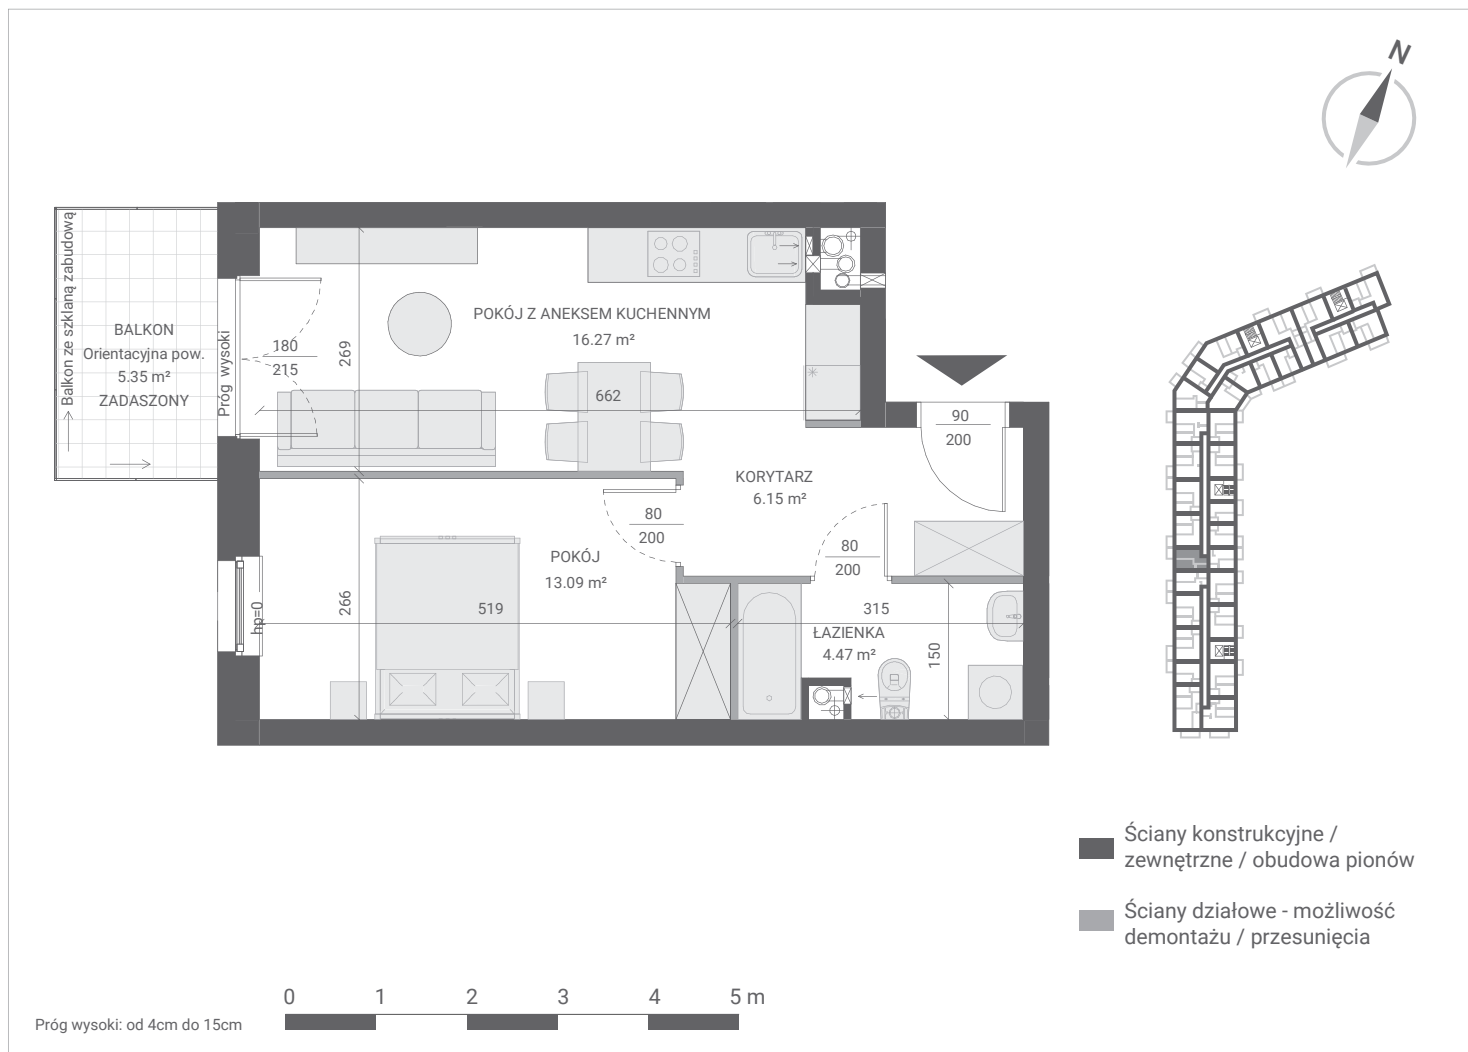

IGNATKI-OSIEDLE, UL. DZIAŁKOWA 1
LOKAL MIESZKALNY NR 59
PU = 39,98 m²

PIĘTRO 1 | KLATKA 3

KORYTARZ	6,15 m ²
POKÓJ Z ANEKSEM KUCHENNYM	16,27 m ²
ŁAZIENKA	4,47 m ²
POKÓJ	13,09 m ²

PU = 39,98 m²