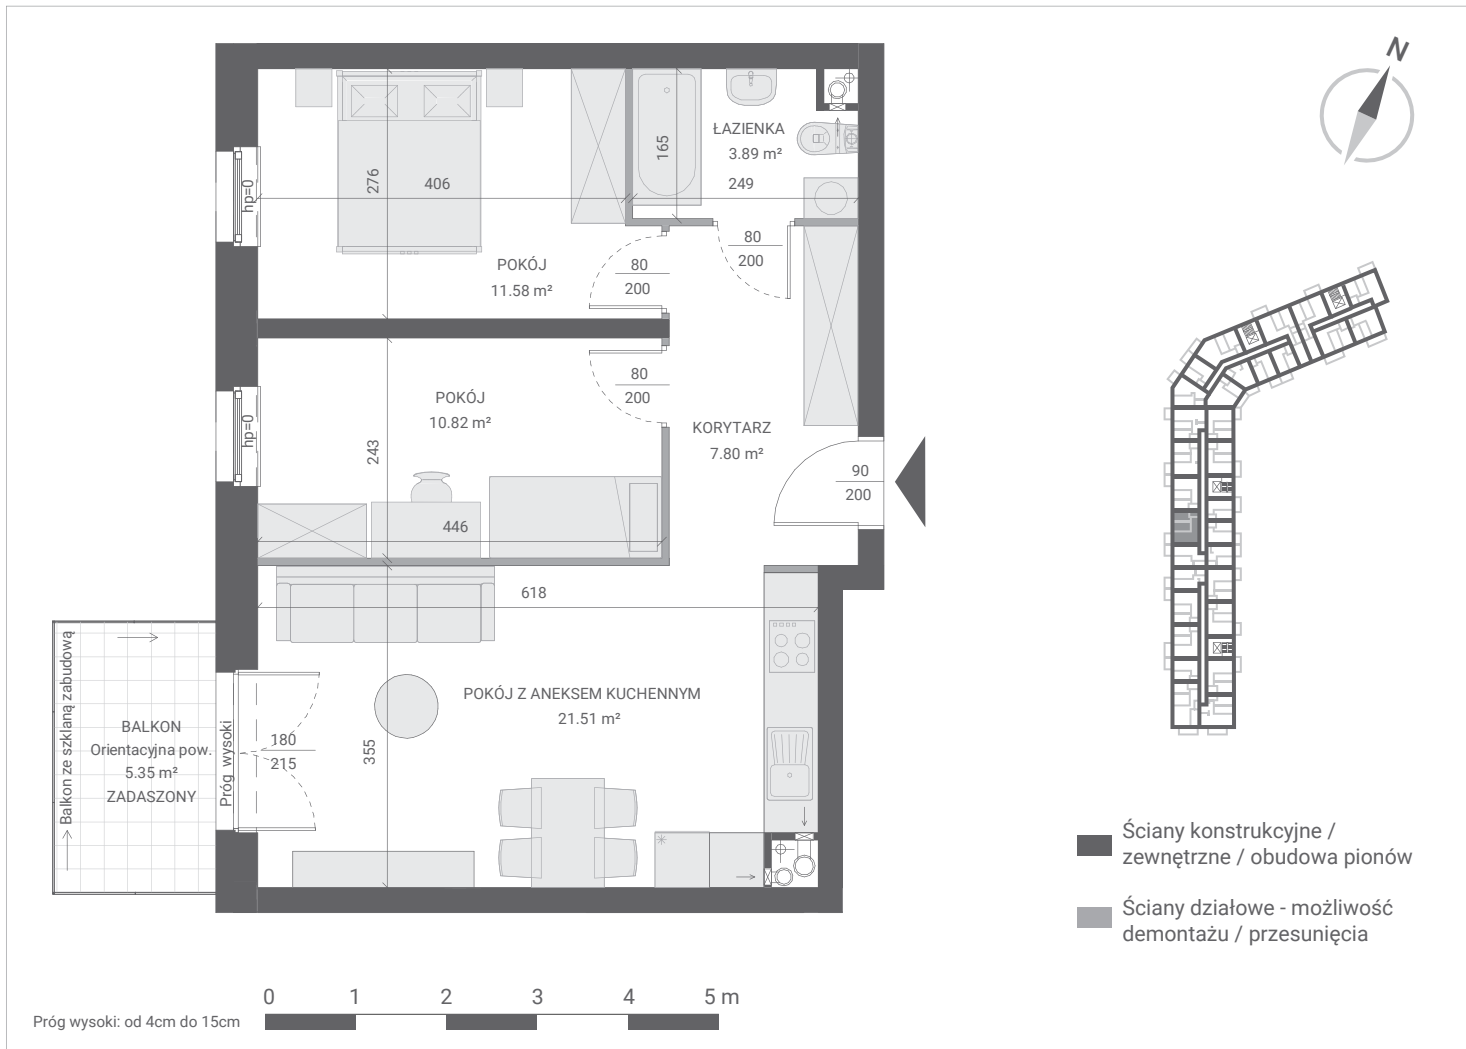

IGNATKI-OSIEDLE, UL. DZIAŁKOWA 1
LOKAL MIESZKALNY NR 60
PU = 55,60 m²

PIĘTRO 1 KLATKA 3	
KORYTARZ	7,80 m ²
POKÓJ Z ANEKSEM KUCHENNYM	21,51 m ²
ŁAZIENKA	3,89 m ²
POKÓJ	11,58 m ²
POKÓJ	10,82 m ²
PU = 55,60 m²	