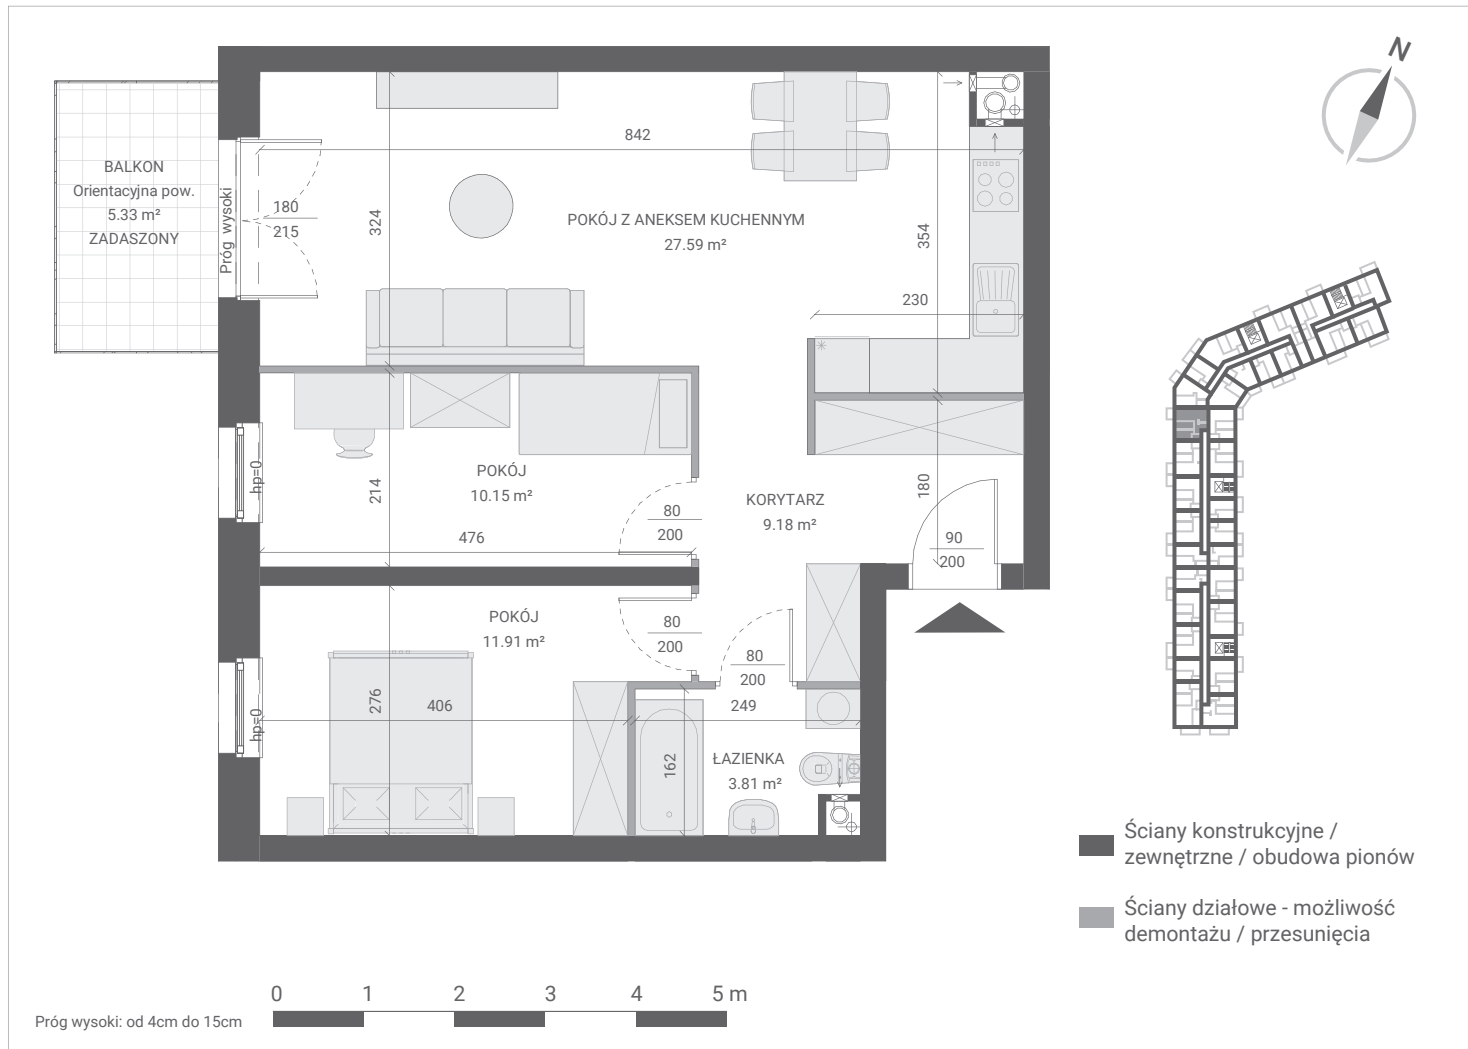

IGNATKI-OSIEDLE, UL. DZIAŁKOWA 1
LOKAL MIESZKALNY NR 63
PU = 62,64 m²

PIĘTRO 1 KLATKA 3	
KORYTARZ	9,18 m ²
POKÓJ Z ANEKSEM KUCHENNYM	27,59 m ²
ŁAZIENKA	3,81 m ²
POKÓJ	11,91 m ²
POKÓJ	10,15 m ²
PU = 62,64 m²	