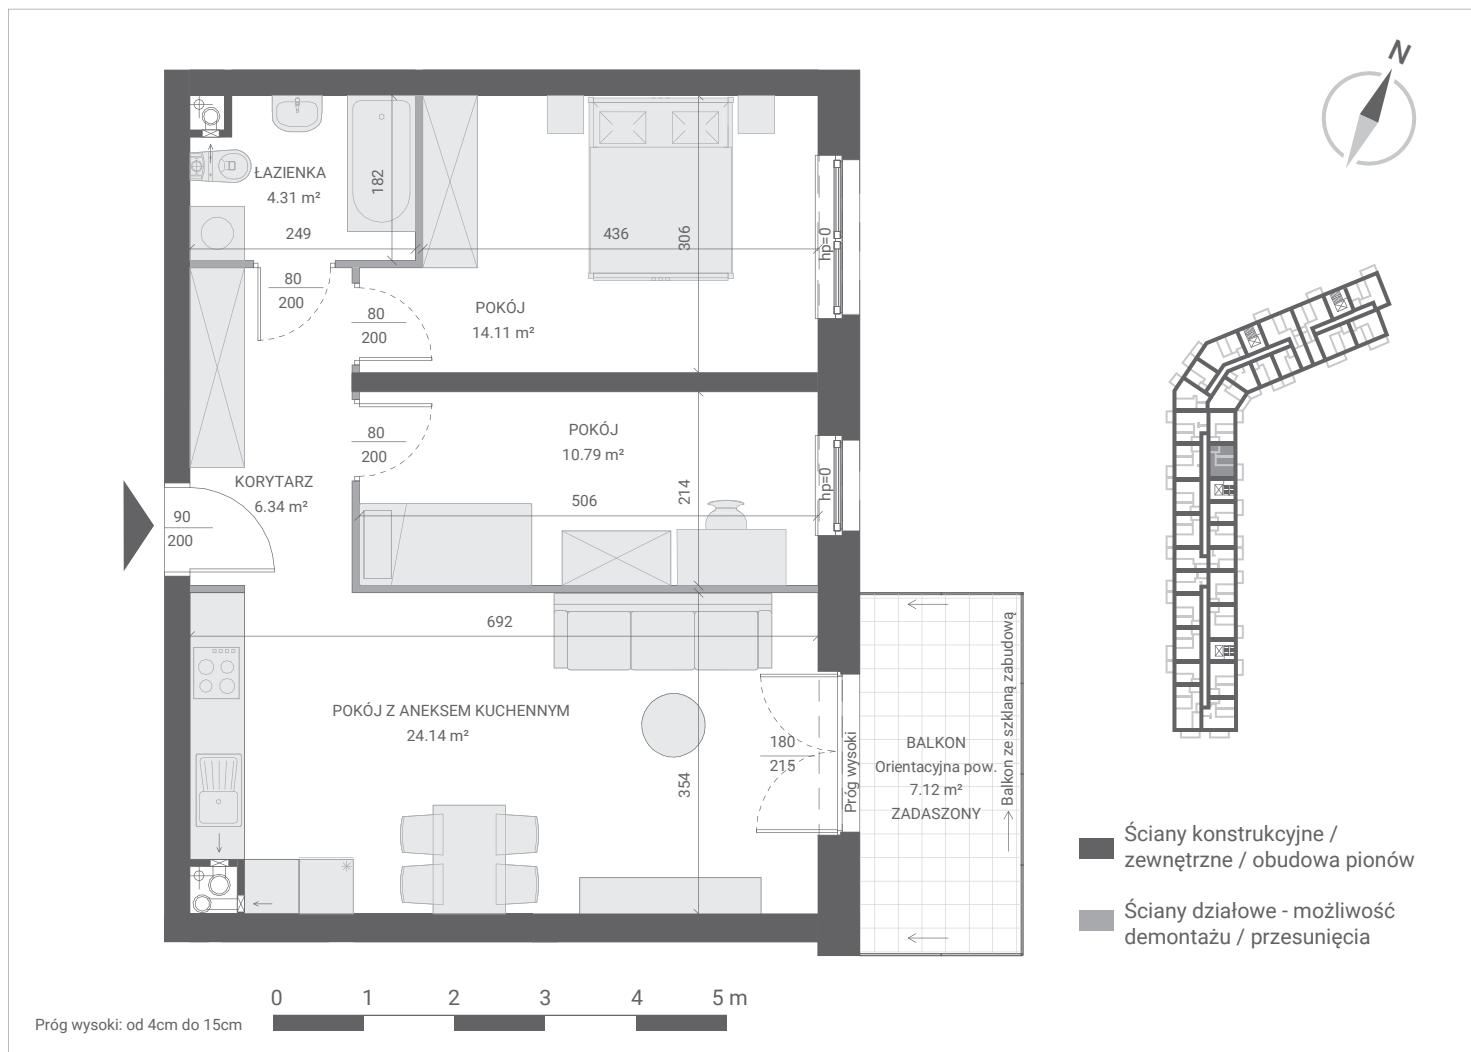

IGNATKI-OSIEDLE, UL. DZIAŁKOWA 1
LOKAL MIESZKALNY NR 65
PU = 59,69 m²

PIĘTRO 1 | KLATKA 3

KORYTARZ	6,34 m ²
POKÓJ Z ANEKSEM KUCHENNYM	24,14 m ²
ŁAZIENKA	4,31 m ²
POKÓJ	14,11 m ²
POKÓJ	10,79 m ²

PU = 59,69 m²