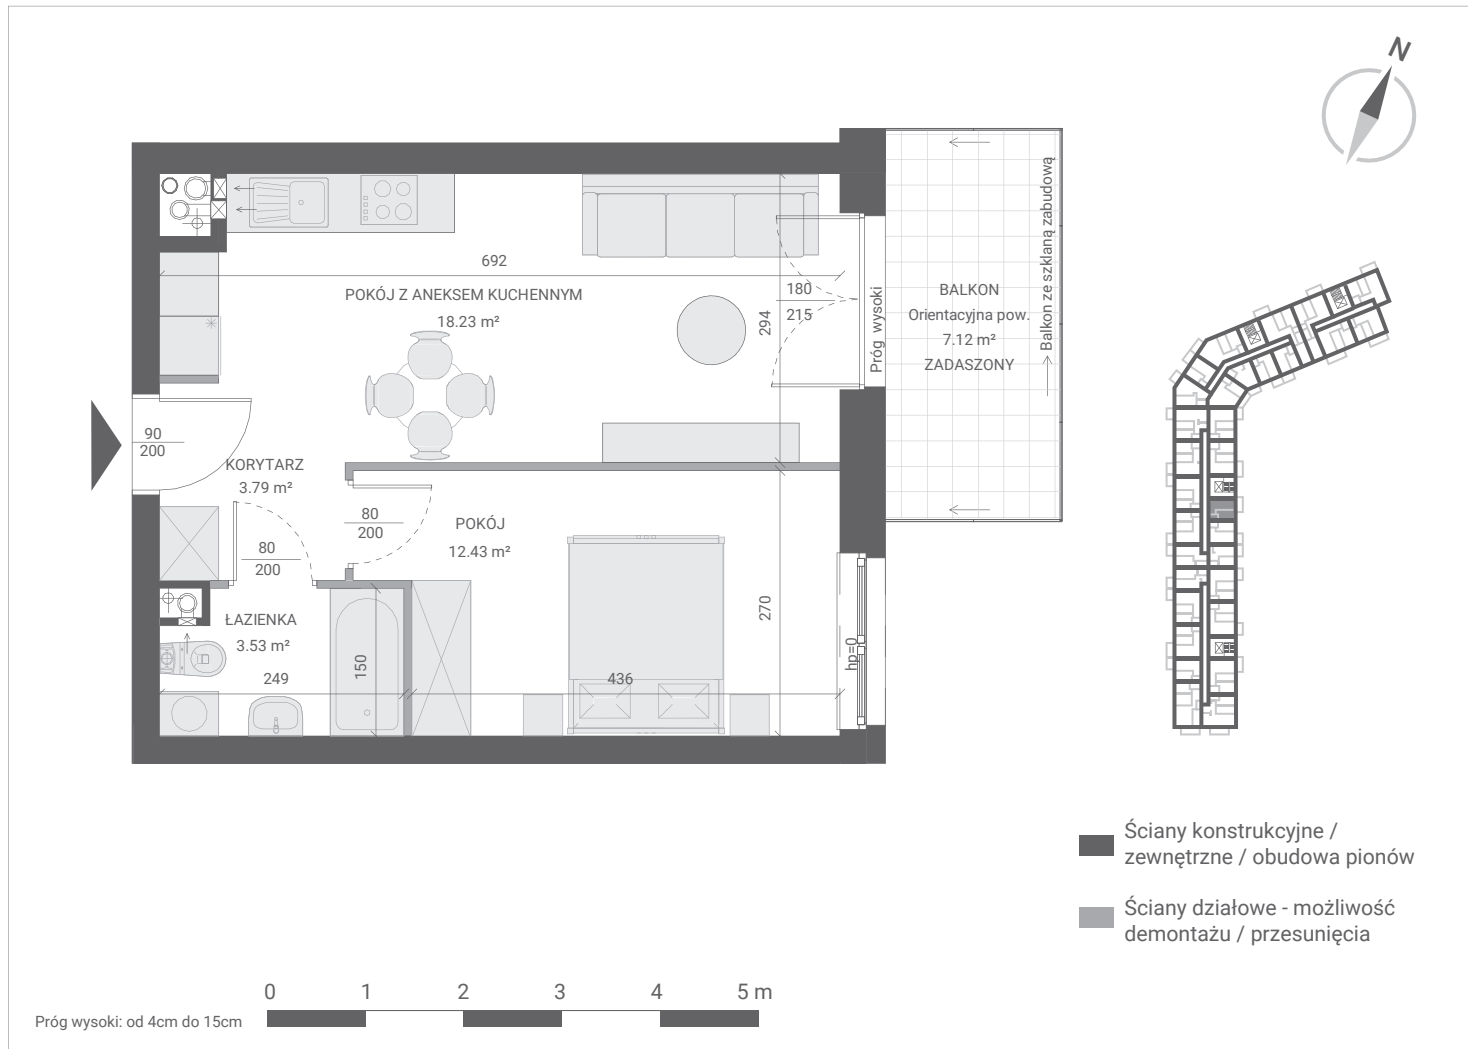

IGNATKI-OSIEDLE, UL. DZIAŁKOWA 1
LOKAL MIESZKALNY NR 66
PU = 37,98 m²

PIĘTRO 2 | KLATKA 3

KORYTARZ	3,79 m ²
POKÓJ Z ANEKSEM KUCHENNYM	18,23 m ²
ŁAZIENKA	3,53 m ²
POKÓJ	12,43 m ²

PU = 37,98 m²