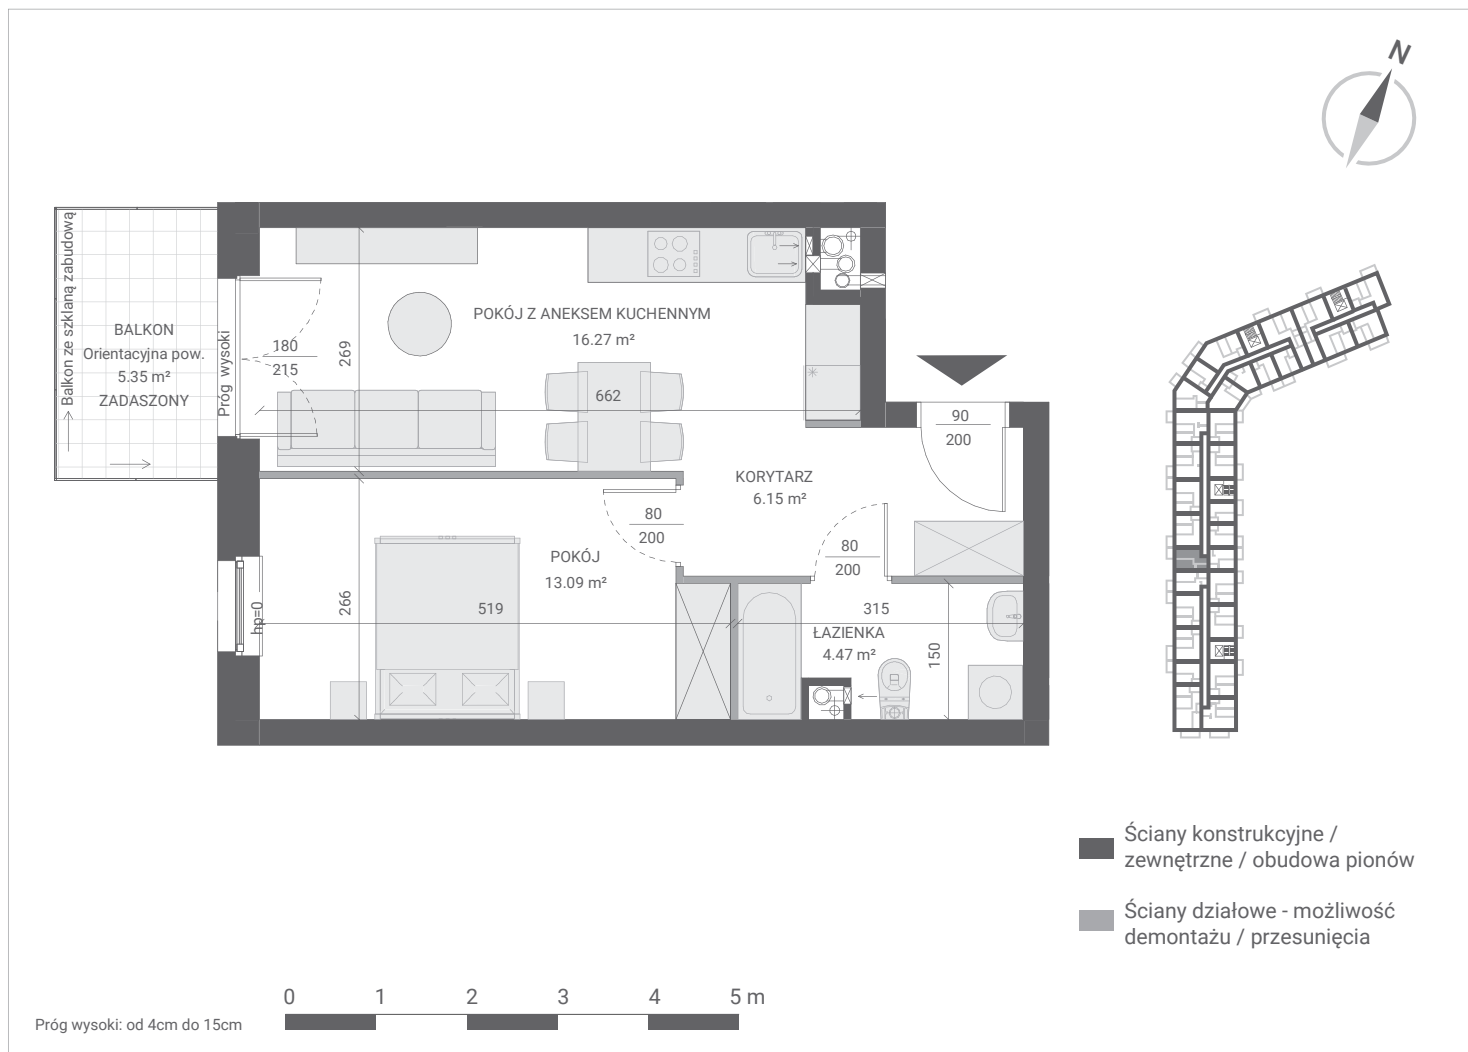

IGNATKI-OSIEDLE, UL. DZIAŁKOWA 1
LOKAL MIESZKALNY NR 69
PU = 39,98 m²

PIĘTRO 2 KLATKA 3	
KORYTARZ	6,15 m ²
POKÓJ Z ANEKSEM KUCHENNYM	16,27 m ²
ŁAZIENKA	4,47 m ²
POKÓJ	13,09 m ²
PU = 39,98 m²	