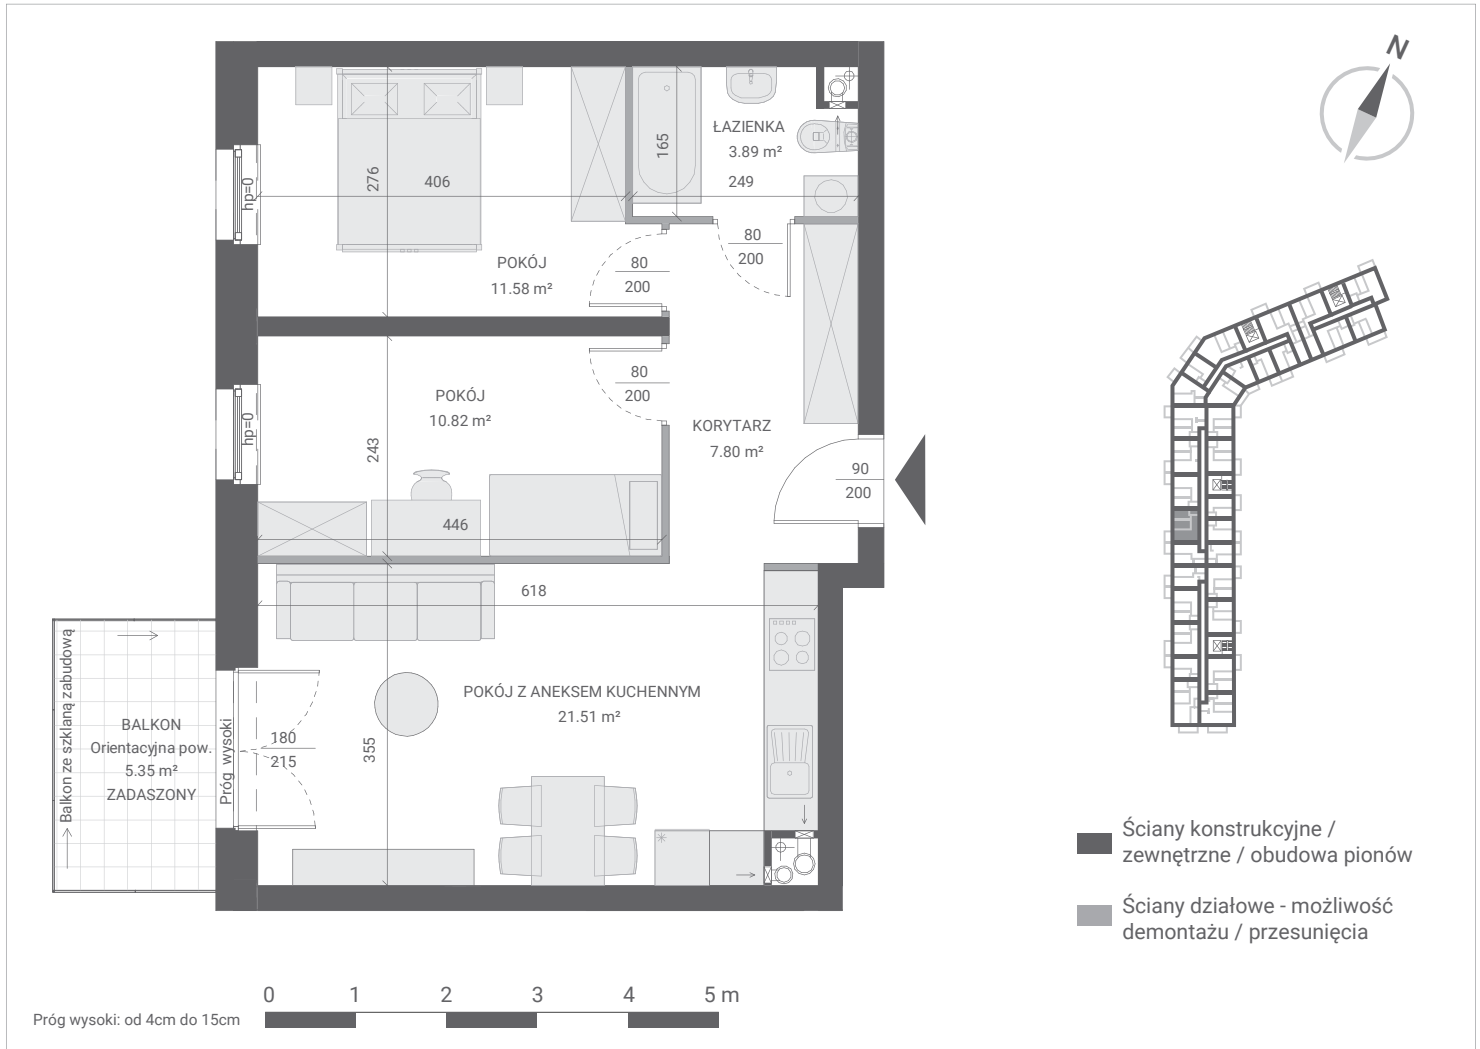

IGNATKI-OSIEDLE, UL. DZIAŁKOWA 1
LOKAL MIESZKALNY NR 70
PU = 55,60 m²

PIĘTRO 2 KLATKA 3	
KORYTARZ	7,80 m ²
POKÓJ Z ANEKSEM KUCHENNYM	21,51 m ²
ŁAZIENKA	3,89 m ²
POKÓJ	11,58 m ²
POKÓJ	10,82 m ²
PU = 55,60 m²	