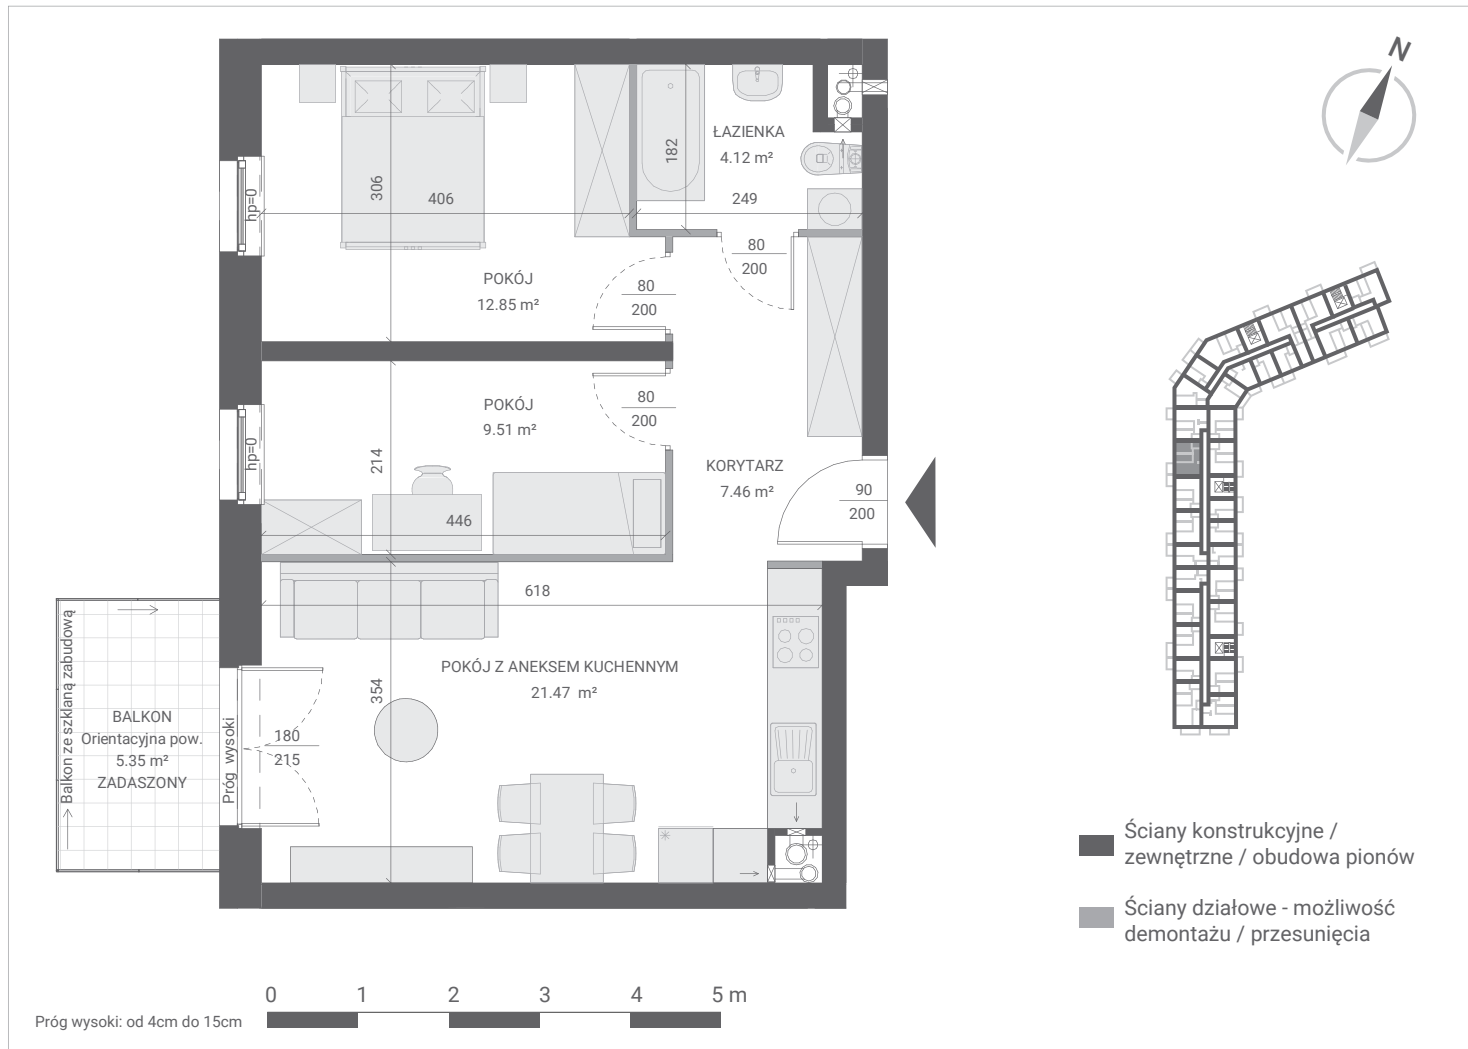

IGNATKI-OSIEDLE, UL. DZIAŁKOWA 1
LOKAL MIESZKALNY NR 72
PU = 55,41 m²

PIĘTRO 2 | KLATKA 3

KORYTARZ	7,46 m ²
POKÓJ Z ANEKSEM KUCHENNYM	21,47 m ²
ŁAZIENKA	4,12 m ²
POKÓJ	12,85 m ²
POKÓJ	9,51 m ²

PU = 55,41 m²