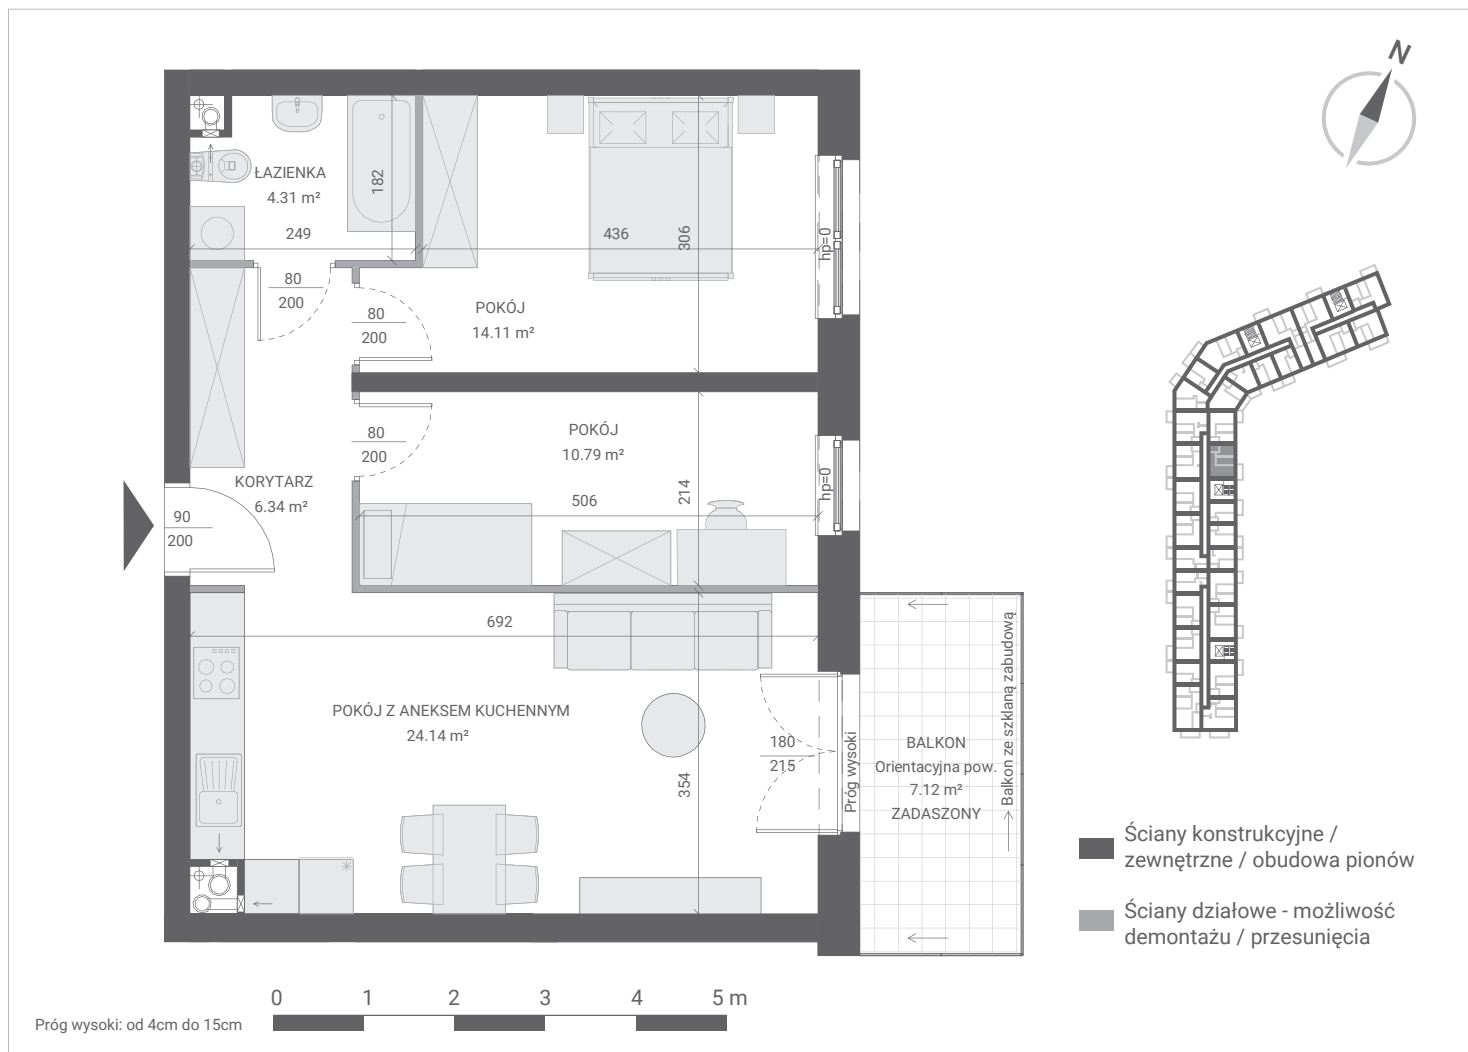

IGNATKI-OSIEDLE, UL. DZIAŁKOWA 1
LOKAL MIESZKALNY NR 75
PU = 59,69 m²

PIĘTRO 2 | KLATKA 3

KORYTARZ	6,34 m ²
POKÓJ Z ANEKSEM KUCHENNYM	24,14 m ²
ŁAZIENKA	4,31 m ²
POKÓJ	14,11 m ²
POKÓJ	10,79 m ²

PU = 59,69 m²