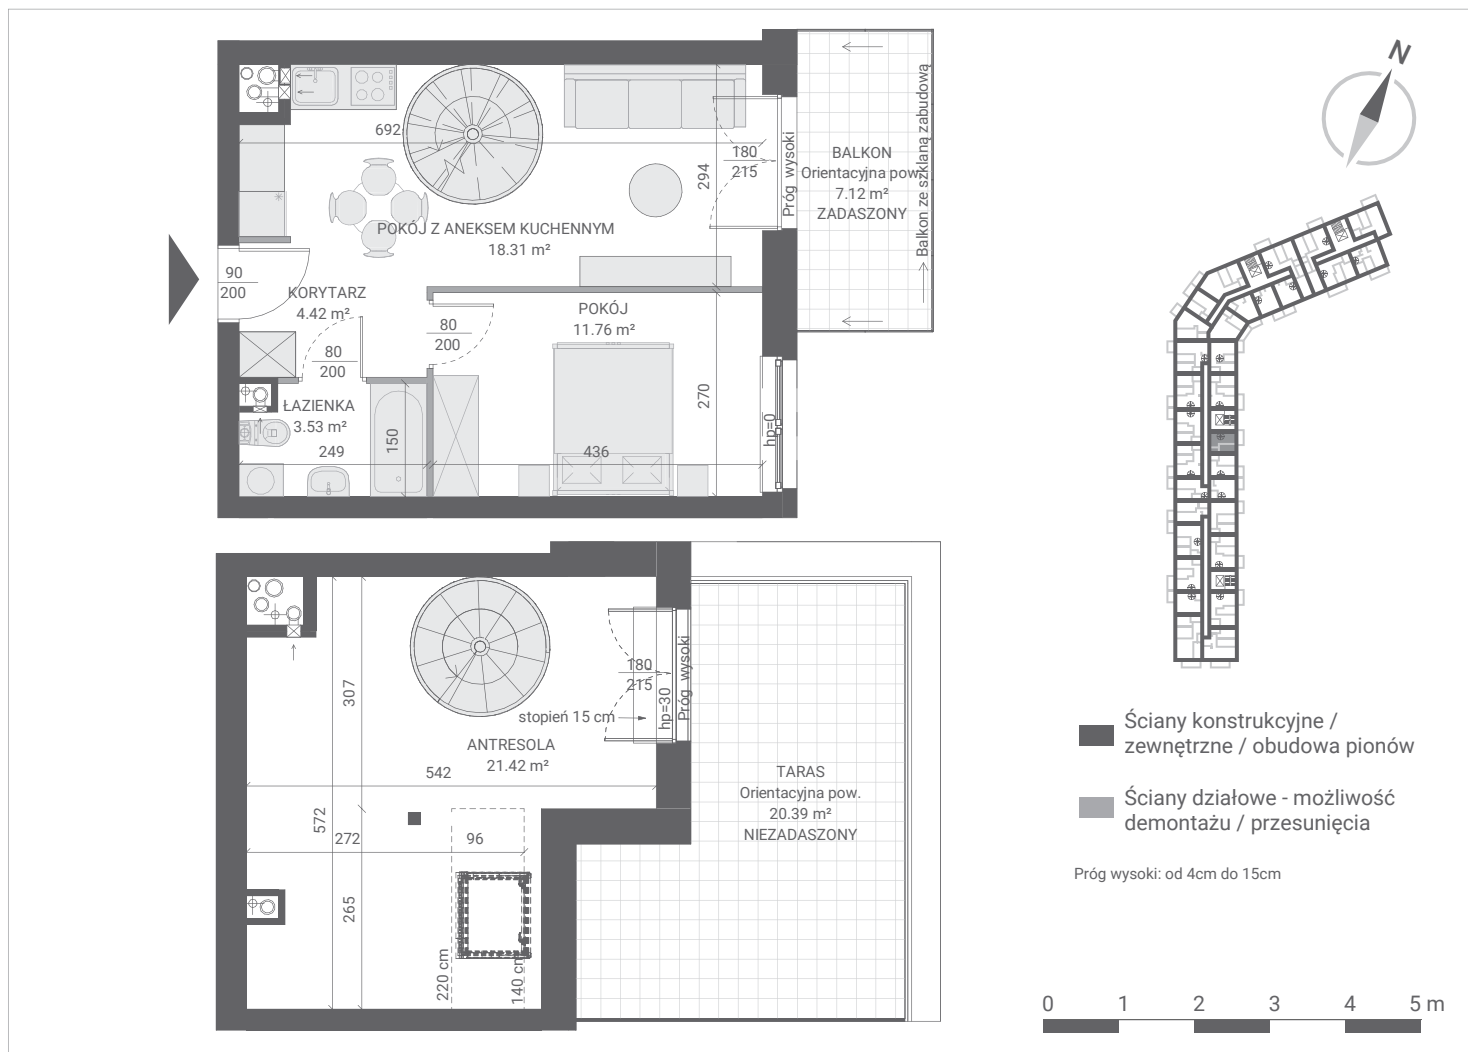

IGNATKI-OSIEDLE, UL. DZIAŁKOWA 1
LOKAL MIESZKALNY NR 76
PU = 59,44 m²

PIĘTRO 3 KLATKA 3	
KORYTARZ	4,42 m ²
POKÓJ Z ANEKSEM KUCHENNYM	18,31 m ²
ŁAZIENKA	3,53 m ²
POKÓJ	11,76 m ²
POKÓJ (ANTRESOLA)	21,42 m ²
PU = 59,44 m²	