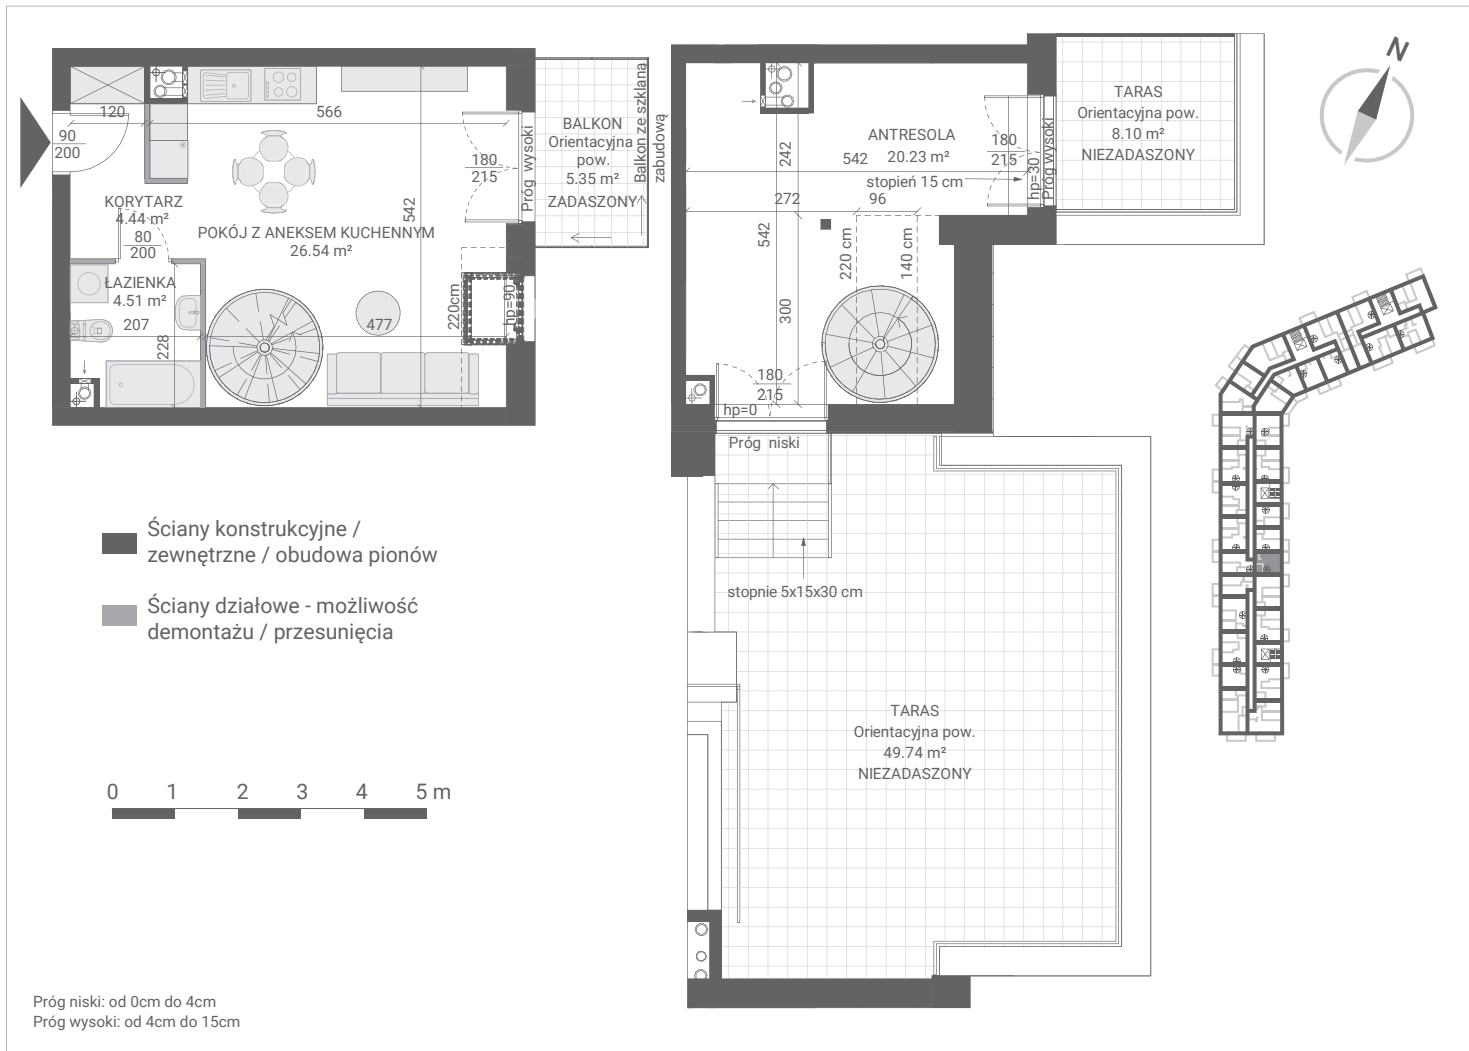

IGNATKI-OSIEDLE, UL. DZIAŁKOWA 1
LOKAL MIESZKALNY NR 78
PU = 55,72 m²

PIĘTRO 3 KLATKA 3	
KORYTARZ	4,44 m ²
POKÓJ Z ANEKSEM KUCHENNYM	26,54 m ²
ŁAZIENKA	4,51 m ²
POKÓJ (ANTRESOLA)	20,23 m ²
PU = 55,72 m²	