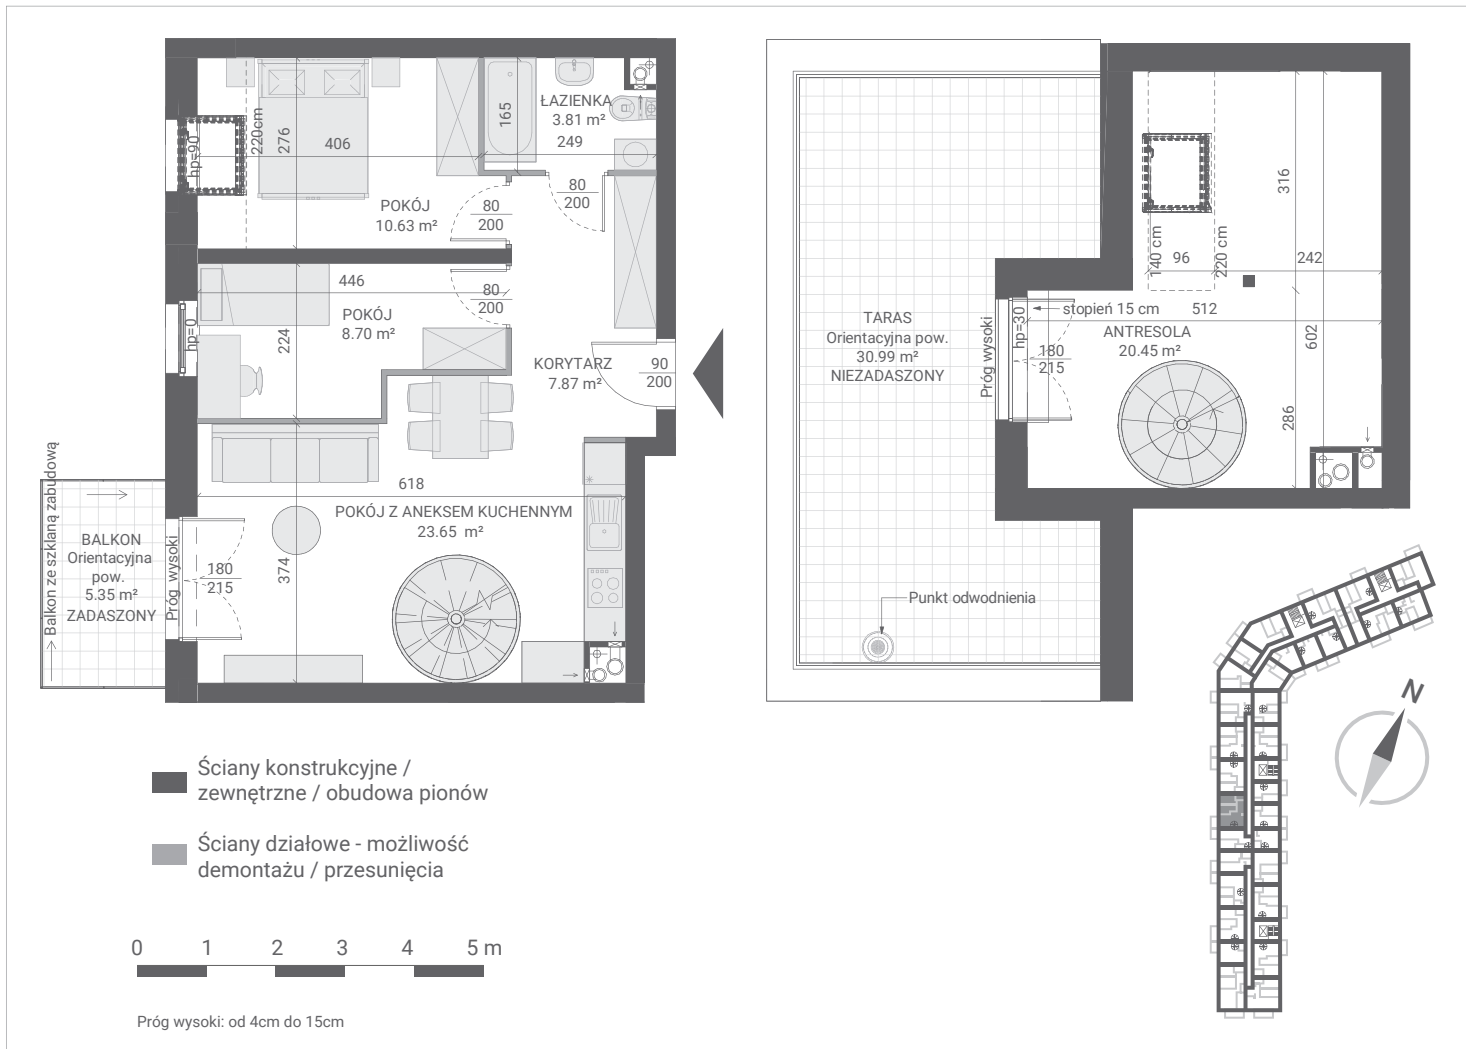

IGNATKI-OSIEDLE, UL. DZIAŁKOWA 1
LOKAL MIESZKALNY NR 80
PU = 75,11 m²

PIĘTRO 3 KLATKA 3	
KORYTARZ	7,87 m ²
POKÓJ Z ANEKSEM KUCHENNYM	23,65 m ²
ŁAZIENKA	3,81 m ²
POKÓJ	10,63 m ²
POKÓJ	8,70 m ²
POKÓJ (ANTRESOLA)	20,45 m ²
PU = 75,11 m²	