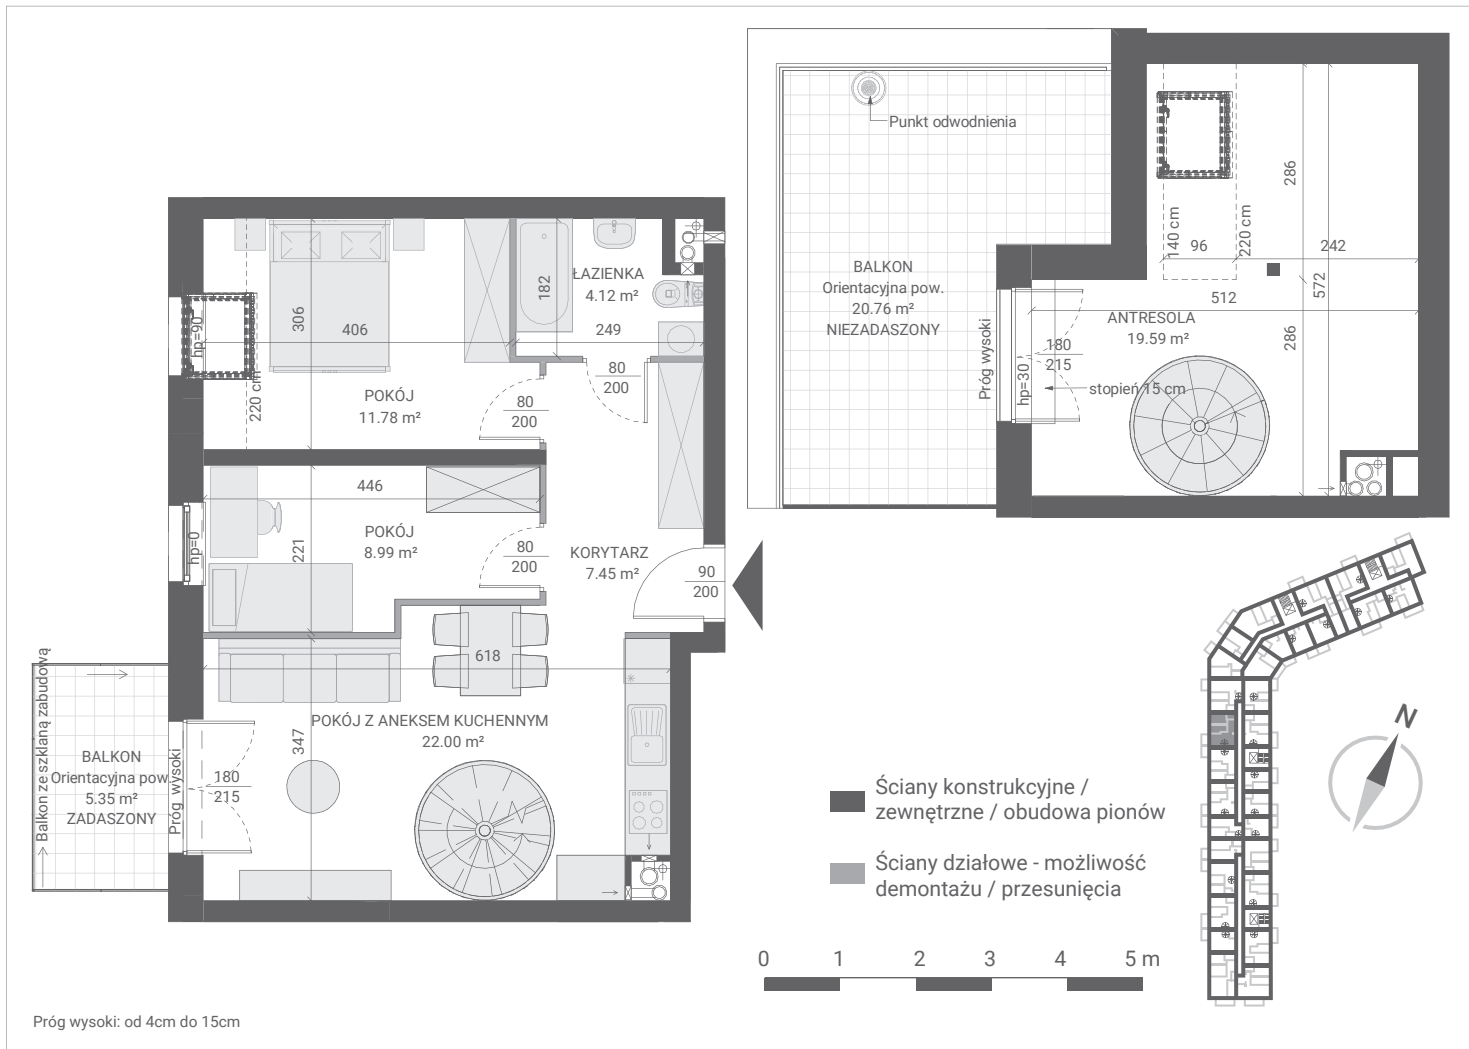

IGNATKI-OSIEDLE, UL. DZIAŁKOWA 1
LOKAL MIESZKALNY NR 82
PU = 73,93 m²

PIĘTRO 3 KLATKA 3	
KORYTARZ	7,45 m ²
POKÓJ Z ANEKSEM KUCHENNYM	22,00 m ²
ŁAZIENKA	4,12 m ²
POKÓJ	11,78 m ²
POKÓJ	8,99 m ²
POKÓJ (ANTRESOLA)	19,59 m ²

PU = 73,93 m²