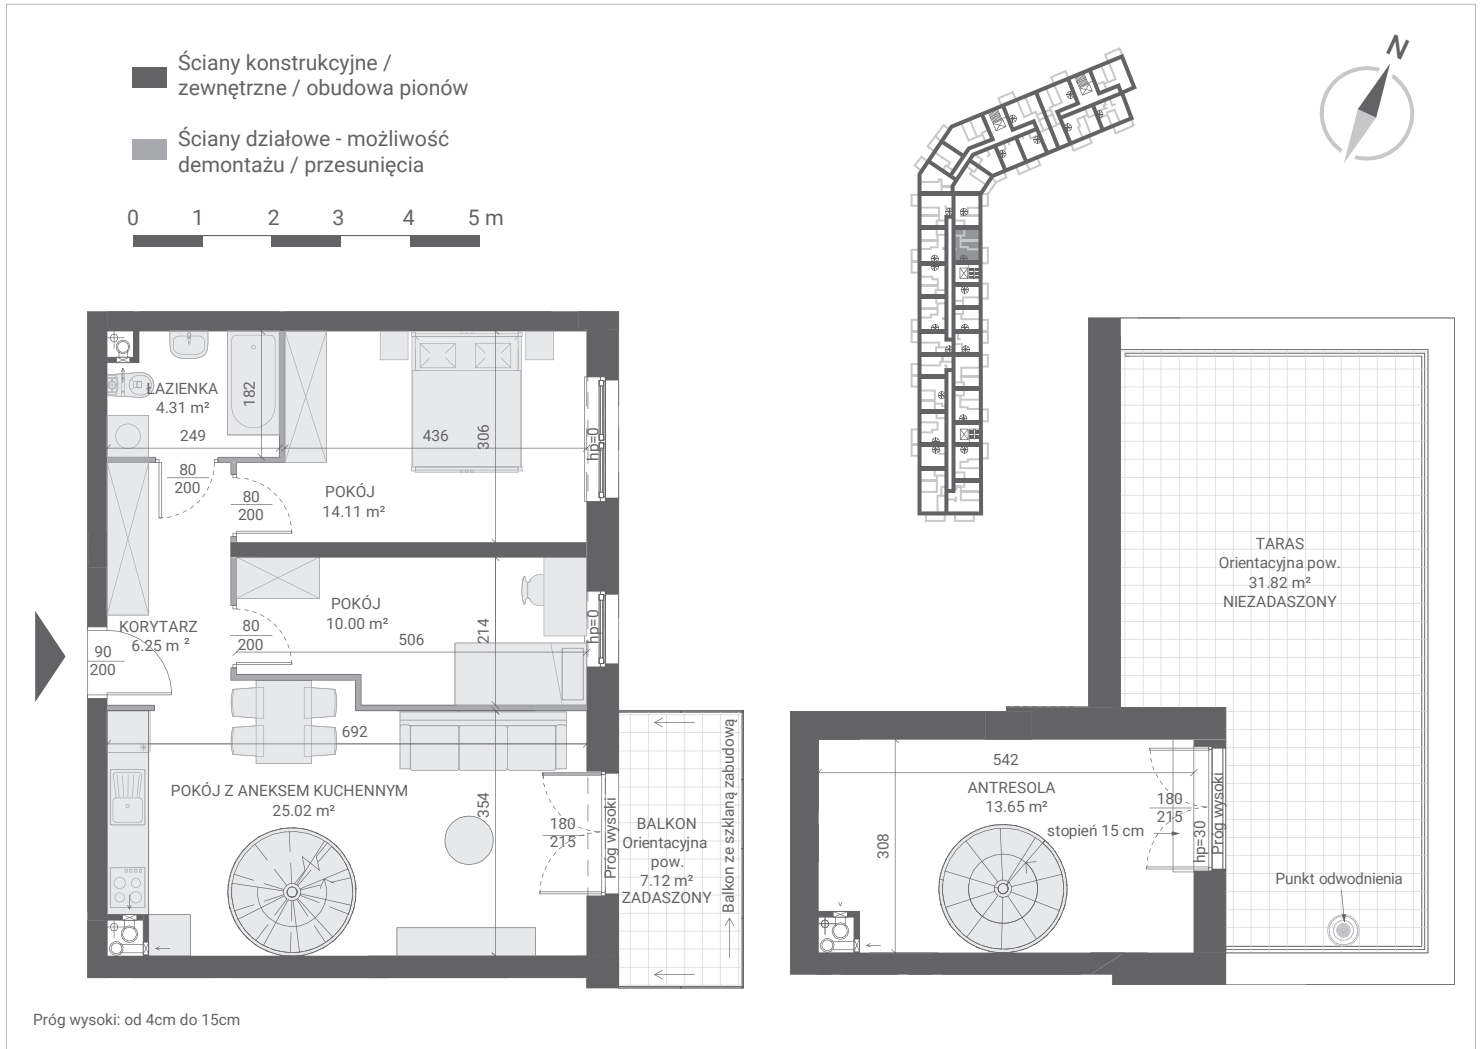

IGNATKI-OSIEDLE, UL. DZIAŁKOWA 1
LOKAL MIESZKALNY NR 85
PU = 73,34 m²

PIĘTRO 3 KLATKA 3	
KORYTARZ	6,25 m ²
POKÓJ Z ANEKSEM KUCHENNYM	25,02 m ²
ŁAZIENKA	4,31 m ²
POKÓJ	14,11 m ²
POKÓJ	10,00 m ²
POKÓJ (ANTRESOLA)	13,65 m ²

PU = 73,34 m²