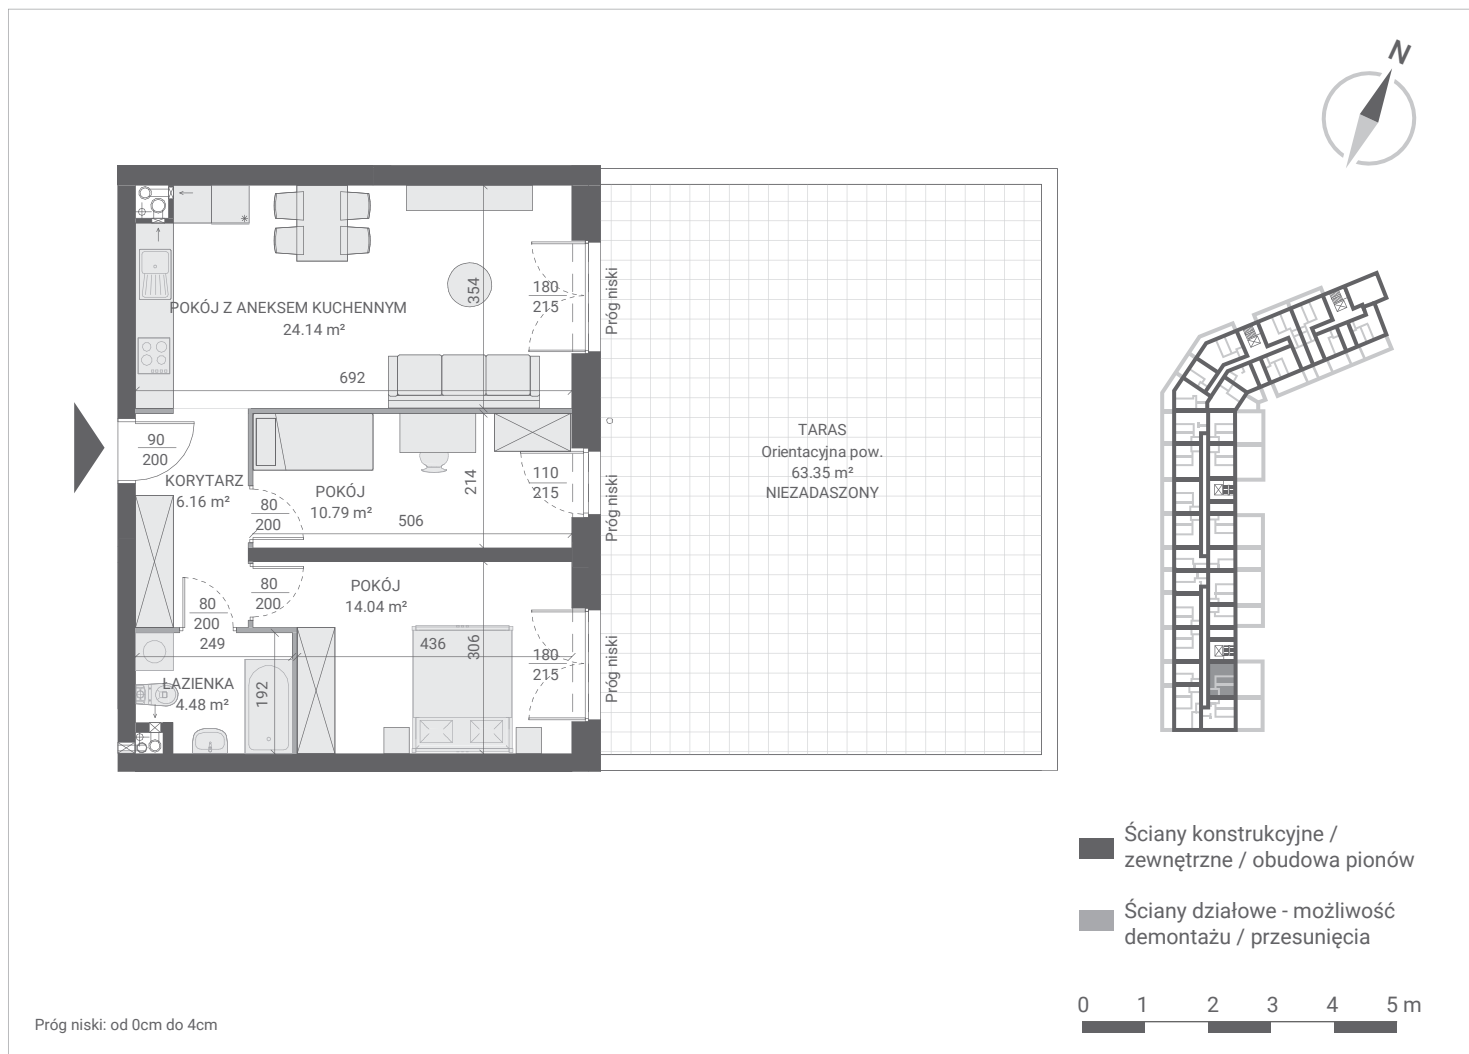

IGNATKI-OSIEDLE, UL. DZIAŁKOWA 1
LOKAL MIESZKALNY NR 86
PU = 59,61 m²

PARTER KLATKA 4	
KORYTARZ	6,16 m ²
POKÓJ Z ANEKSEM KUCHENNYM	24,14 m ²
ŁAZIENKA	4,48 m ²
POKÓJ	14,04 m ²
POKÓJ	10,79 m ²

PU = 59,61 m²