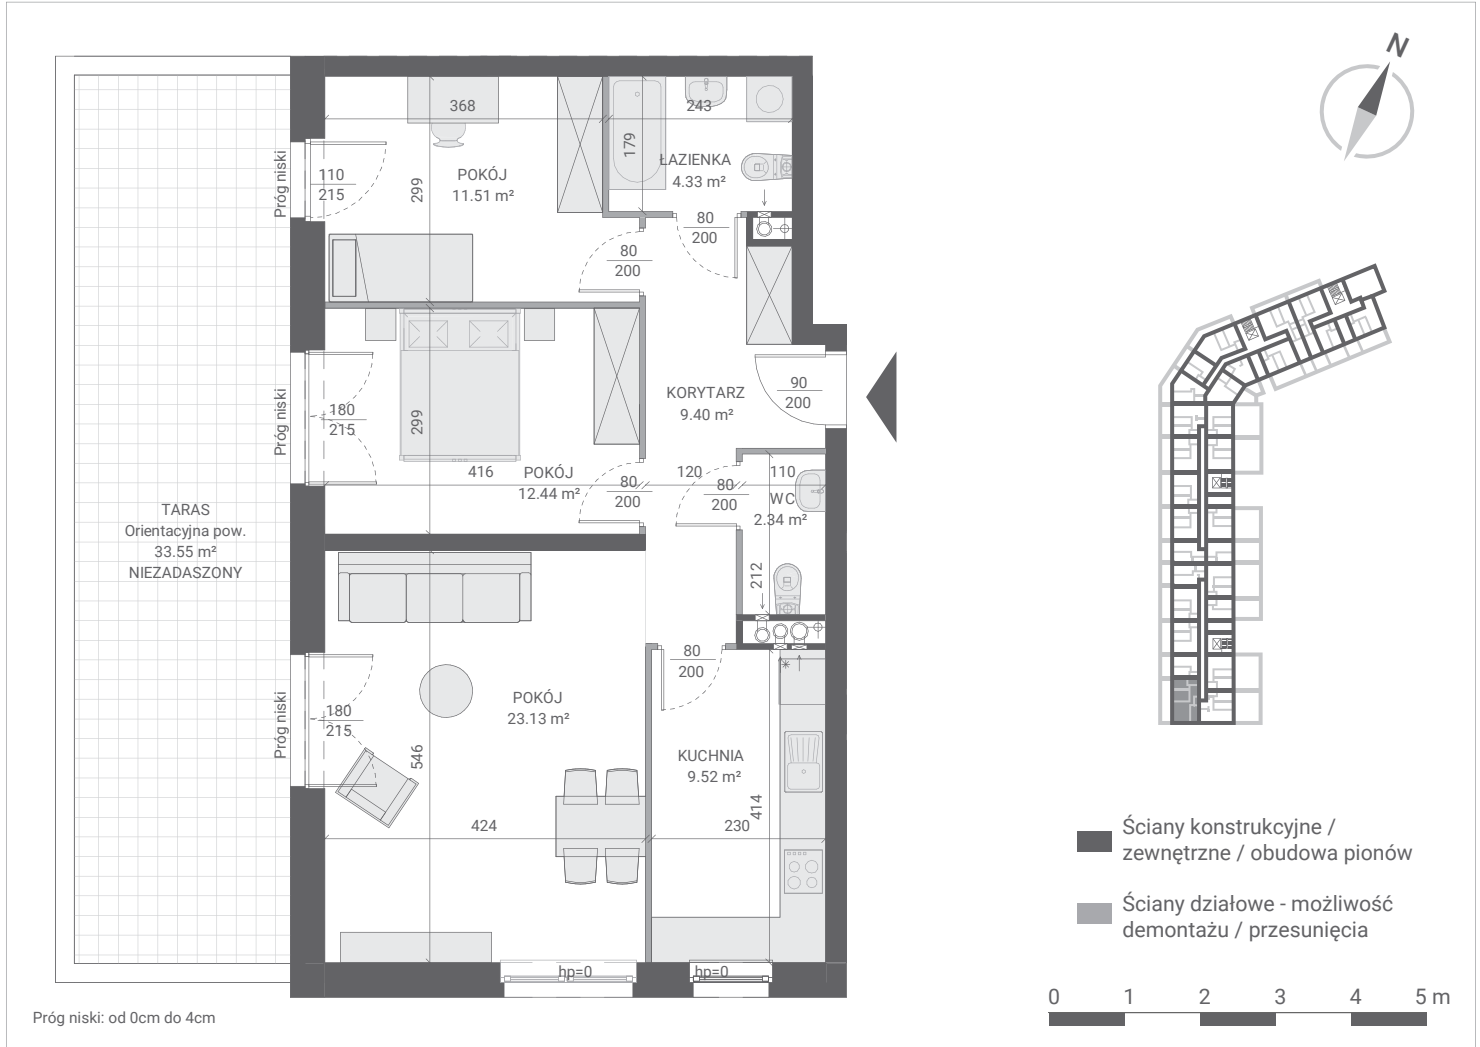

IGNATKI-OSIEDLE, UL. DZIAŁKOWA 1
LOKAL MIESZKALNY NR 88
PU = 72,67 m²

PARTER KLATKA 4	
KORYTARZ	9,40 m ²
POKÓJ	23,13 m ²
ŁAZIENKA	4,33 m ²
WC	2,34 m ²
KUCHNIA	9,52 m ²
POKÓJ	12,44 m ²
POKÓJ	11,51 m ²

PU = 72,67 m²