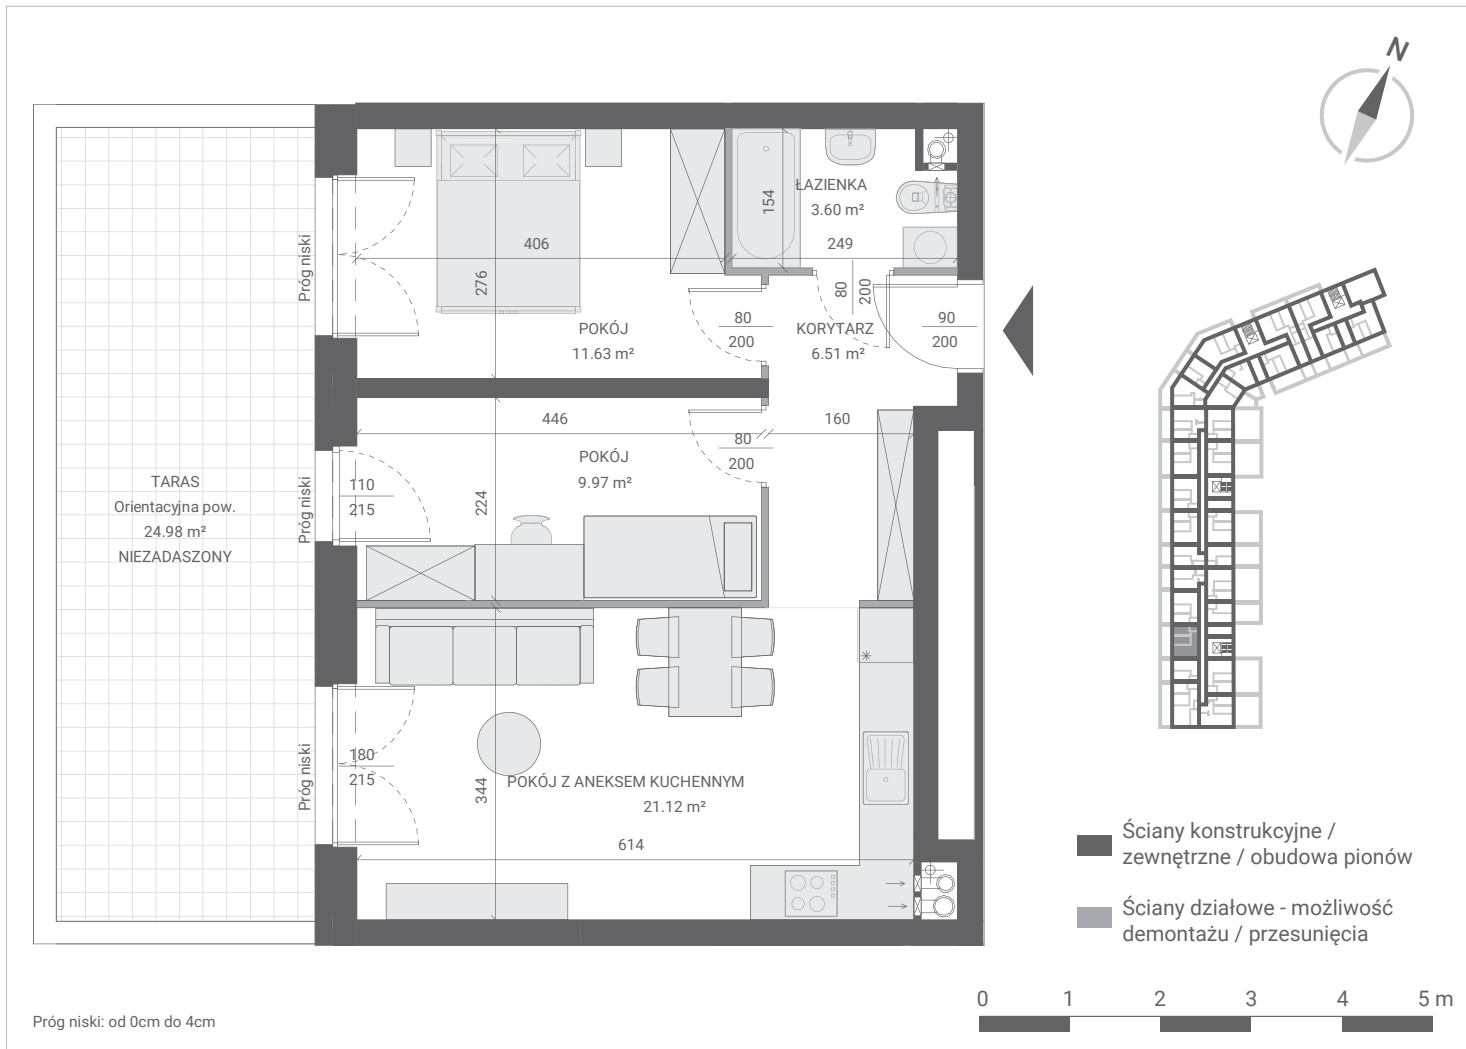

IGNATKI-OSIEDLE, UL. DZIAŁKOWA 1
LOKAL MIESZKALNY NR 90
PU = 52,83 m²

PARTER KLATKA 4	
KORYTARZ	6,51 m ²
POKÓJ Z ANEKSEM KUCHENNYM	21,12 m ²
ŁAZIENKA	3,60 m ²
POKÓJ	11,63 m ²
POKÓJ	9,97 m ²

PU = 52,83 m²