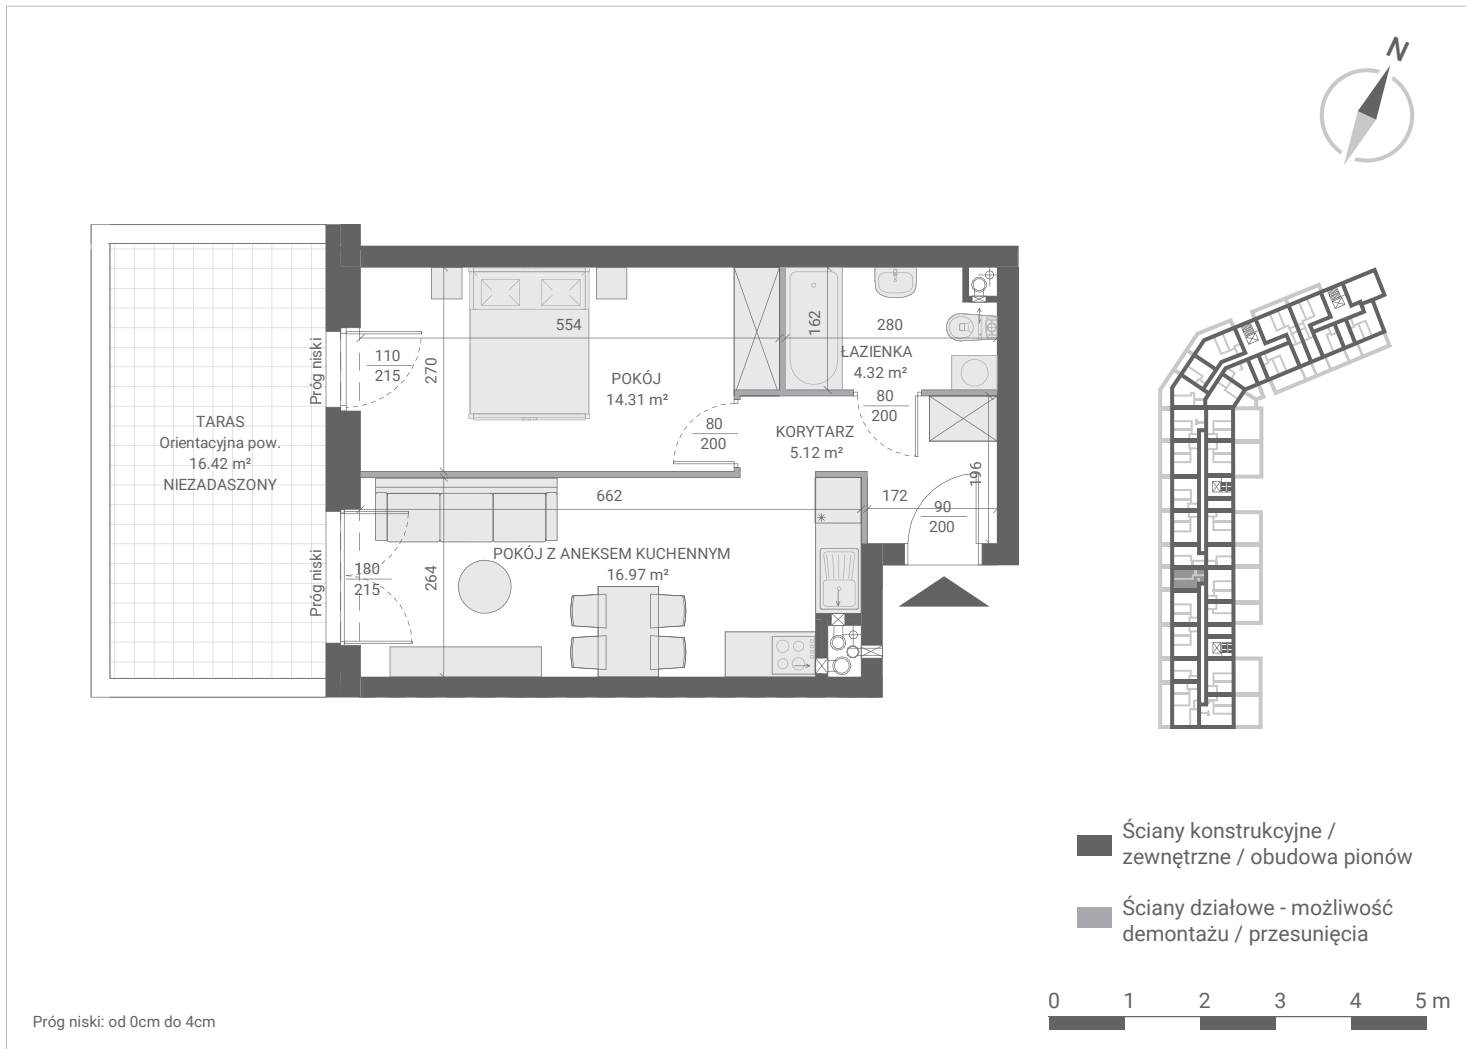

IGNATKI-OSIEDLE, UL. DZIAŁKOWA 1
LOKAL MIESZKALNY NR 92
PU = 40,72 m²

PARTER | KLATKA 4

KORYTARZ	5,12 m ²
POKÓJ Z ANEKSEM KUCHENNYM	16,97 m ²
ŁAZIENKA	4,32 m ²
POKÓJ	14,31 m ²

PU = 40,72 m²