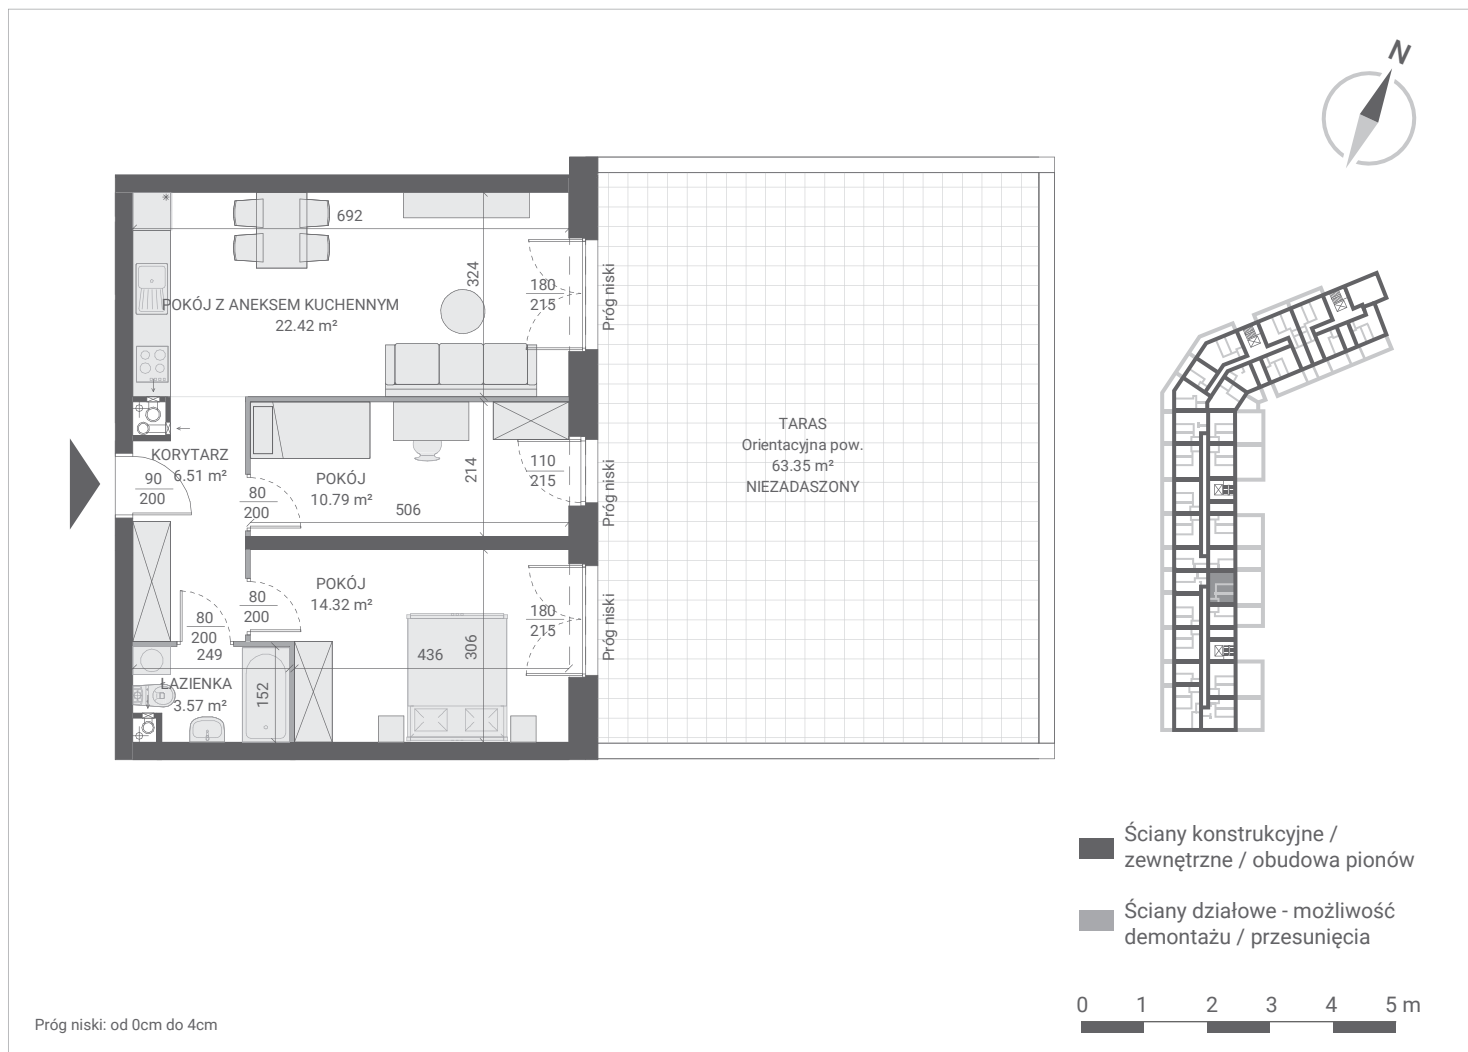

IGNATKI-OSIEDLE, UL. DZIAŁKOWA 1
LOKAL MIESZKALNY NR 93
PU = 57,61 m²

PARTER KLATKA 4	
KORYTARZ	6,51 m ²
POKÓJ Z ANEKSEM KUCHENNYM	22,42 m ²
ŁAZIENKA	3,57 m ²
POKÓJ	14,32 m ²
POKÓJ	10,79 m ²
PU = 57,61 m²	