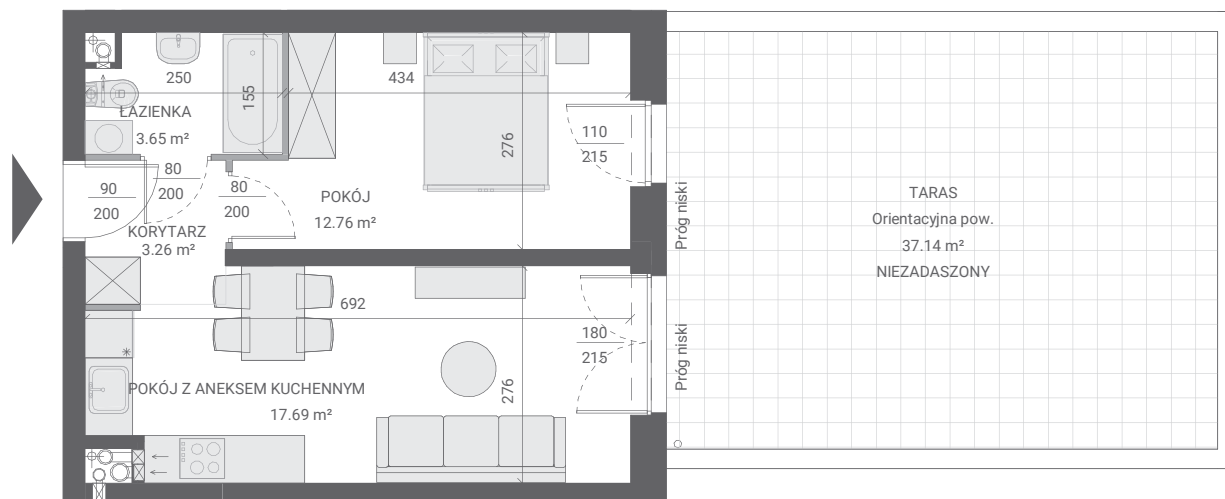

IGNATKI-OSIEDLE, UL. DZIAŁKOWA 1
LOKAL MIESZKALNY NR 94
PU = 37,36 m²

- Ściany konstrukcyjne / zewnętrzne / obudowa pionów
- Ściany działowe - możliwość demontażu / przesunięcia

PARTER | KLATKA 4

KORYTARZ	3,26 m ²
POKÓJ Z ANEKSEM KUCHENNYM	17,69 m ²
ŁAZIENKA	3,65 m ²
POKÓJ	12,76 m ²

PU = 37,36 m²