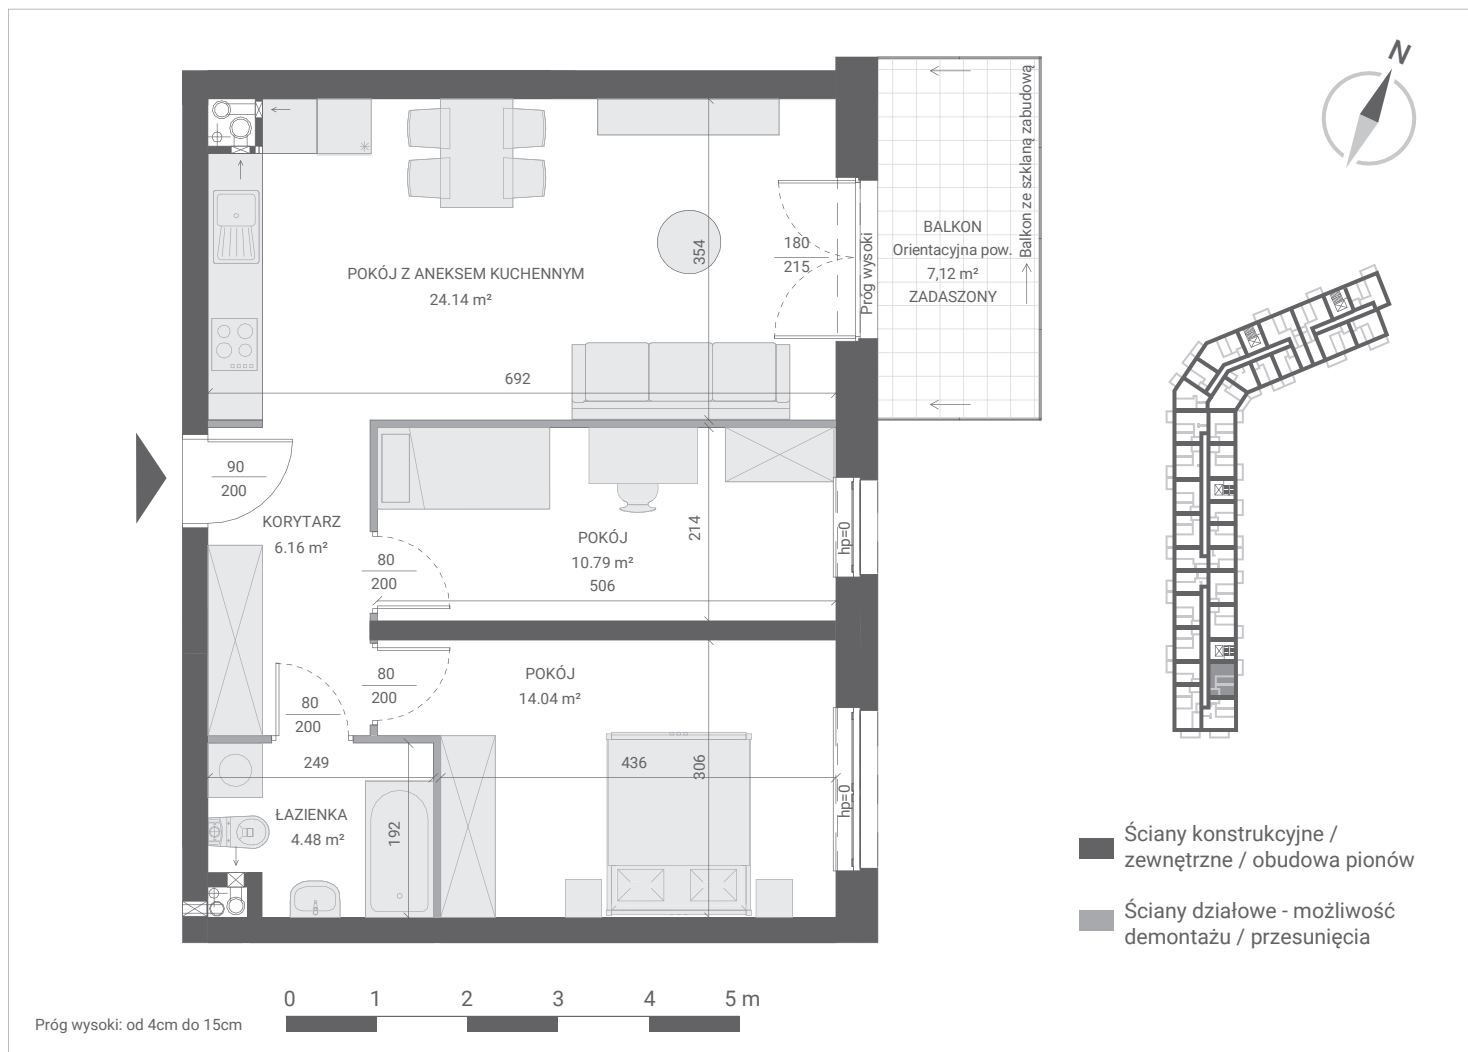

IGNATKI-OSIEDLE, UL. DZIAŁKOWA 1
LOKAL MIESZKALNY NR 95
PU = 59,61 m²

PIĘTRO 1 KLATKA 4	
KORYTARZ	6,16 m ²
POKÓJ Z ANEKSEM KUCHENNYM	24,14 m ²
ŁAZIENKA	4,48 m ²
POKÓJ	14,04 m ²
POKÓJ	10,79 m ²
PU = 59,61 m²	