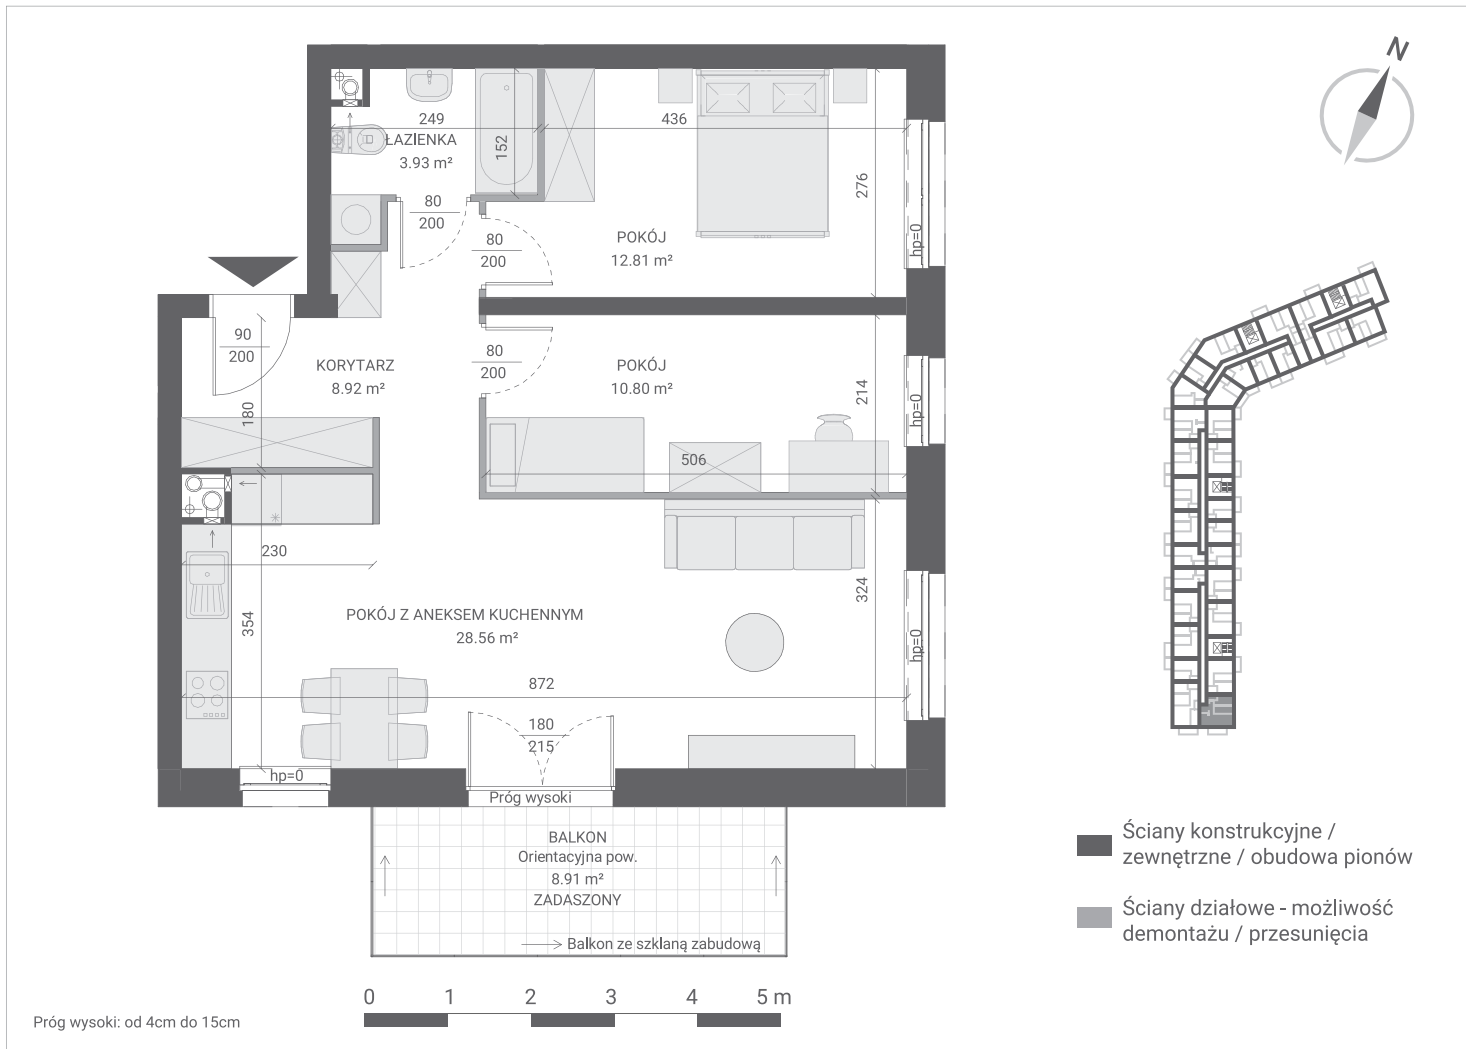

IGNATKI-OSIEDLE, UL. DZIAŁKOWA 1  
LOKAL MIESZKALNY NR 96  
PU = 65,02 m<sup>2</sup>

PIĘTRO 1 | KLATKA 4

KORYTARZ	8,92 m <sup>2</sup>
POKÓJ Z ANEKSEM KUCHENNYM	28,56 m <sup>2</sup>
ŁAZIENKA	3,93 m <sup>2</sup>
POKÓJ	12,81 m <sup>2</sup>
POKÓJ	10,80 m <sup>2</sup>

PU = 65,02 m<sup>2</sup>